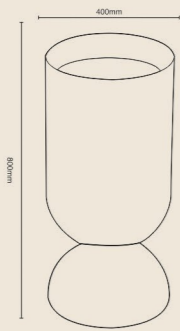

EQWT : 097
Size : 550x390x140mm

EQWT : 096
Size : 505x420x120mm

EQWT : 098
Size : 650x460x120mm

EQWT : 093
Size : 505x410x145mm

EQWT : 094
Size : 400x400x150mm

Black & White Table Top

EQSS-001
Size : 400x400x800mm

EQSS-002
Size : 400x400x800mm

EQSS-003
Size : 400x400x800mm

Steel Stand Basin

EQSS-004
Size : 450x370x800mm

Steel Stand Basin

EQSS-009
Size : 400x400x800mm

EQSS-006
Size : 400x400x800mm

EQSS-010
Size : 400x400x850mm