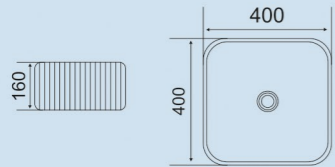

EQP : 2001 White Marble / Metallic
Size : 600x400x170mm

EQP : 2002 Glossy / Gold
Size : 600x400x170mm

Designer Table Top

EQP : 2003 Matt Finish
Size : 400x400x140mm

EQP : 2004 Matt Marble
Size : 400x400x160mm

EQP : 2005 Matt Marble
Size : 400x400x160mm

EQP : 2006 Matt Marble
Size : 400x400x160mm

EQP : 2007 Glossy Marble
Size : 400x400x160mm

EQP : 2008 Terrazzo
Size : 550x390x135mm

Designer Table Top

EQP : 2009 Terrazzo
Size : 550x390x135mm