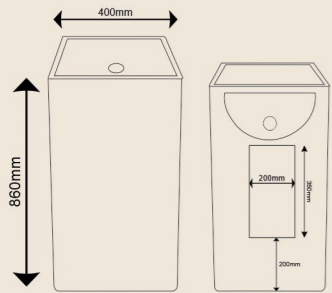

EQAS-074
Size : 420x420x860mm

EQAS-077
Size : 420x420x860mm

EQAS-075
Size : 420x420x860mm

EQAS-078
Size : 400x400x860mm

Artificial Stand Basin

EQAS-079
Size : 400x400x860mm

EQAS-080
Size : 400x400x860mm

EQAS-081
Size : 400x400x860mm