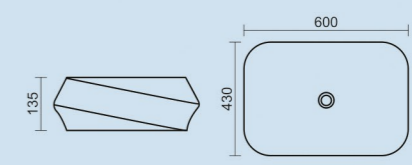

Designer Table Top

EQP : 2015 Matt Sparkling Finish
Size : 400x400x160mm

EQP : 2016 Sparkling Finish
Size : 385x385x140mm

EQP : 3001 Glossy Gold
Size : 550x380x110mm

EQP : 3002 Glossy Gold
Size : 550x380x110mm

EQP : 3003 Glossy Black / Gold
Size : 630x350x130mm

EQP : 4001 Antique
Size : 450x450x125mm

Designer Table Top

EQP : 4002 Glossy Gold
Size : 450x450x125mm

EQP : 4003 Glossy Rose Gold
Size : 450x450x125mm

EQP : 5001 Matt Dark Grey & Gold
Size : 600x430x130mm

EQP : 5002 Matt Light Grey & Gold
Size : 600x430x130mm

EQP : 6001 Glossy White Gold
Size : 480x370x130mm

EQP : 6002 Glossy White Gold
Size : 480x370x130mm

Designer Table Top

EQP : 6004 Glossy Black Gold
Size : 480x370x130mm