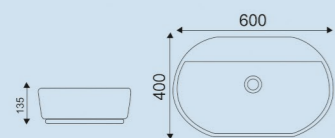

EQP : 6032 Glossy White Gold
Size : 600x400x135mm

EQP : 6033 Glossy White Gold
Size : 600x400x135mm

EQP : 6038 Glossy White Gold
Size : 510x300x115mm

EQP : 6039 Glossy Black Gold
Size : 510x300x115mm

EQP : 6034 Glossy Black Gold
Size : 600x400x135mm