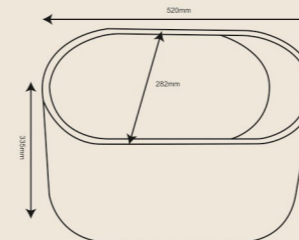

EQST-011 (Rose Gold+Black)
Sus304 + PVD + Nano Coating
Size : 400x400x130mm

EQAT-01
Size : 440x440x280mm

EQAT-02
Size : 440x440x280mm

EQAT-03
Size : 520x285x340mm

EQAT-04
Size : 520x285x340mm

EQAT-05
Size : 520x285x340mm