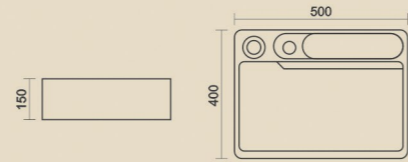

EQWT : 047
Size : 600x380x140mm

Black & White Table Top

EQWT : 075
Size : 825x420x125mm

EQWT : 090
Size : 460x370x135mm

EQWT : 091
Size : 500x395x175mm

EQWT : 092
Size : 500x400x150mm

EQWT : 095
Size : 435x430x125mm