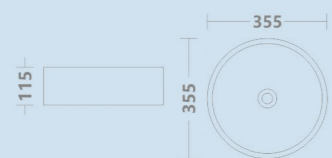

EQTT : 068 Glossy
Size : 480x370x130mm

Designer Table Top

Designer Table Top

EQTT : 071 Glossy Silver
Size : 480x370x130mm

EQTT : 072 Glossy Gold
Size : 480x370x130mm

EQTT : 077 Glossy Gold
Size : 355x355x115mm