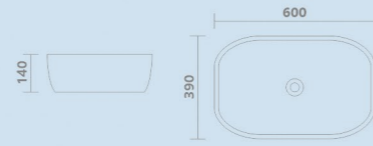

EQTT : 468 Matt Gray
Size : 455x320x135mm

EQTT : 470 Glossy Gold
Size : 455x320x135mm

EQTT : 474 Glossy
Size : 455x320x135mm

Designer Table Top

EQTT : 475 Glossy
Size : 455x320x135mm

EQTT : 476 Glossy
Size : 600x390x140mm