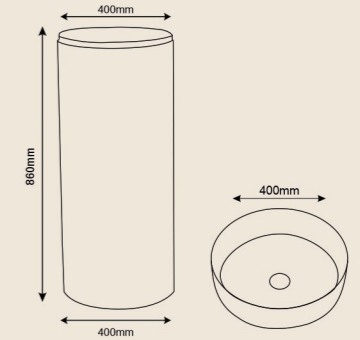

Artificial Stand Basin

EQAS-022
Size : 450x450x860mm

Artificial Stand Basin

EQAS-025
Size : 400x400x860mm

EQAS-023
Size : 480x480x860mm

EQAS-029
Size : 400x400x860mm

EQAS-024
Size : 450x450x860mm

EQAS-030
Size : 400x400x860mm