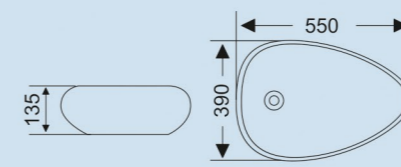

EQP : 2012 Terrazzo
Size : 550x390x135mm