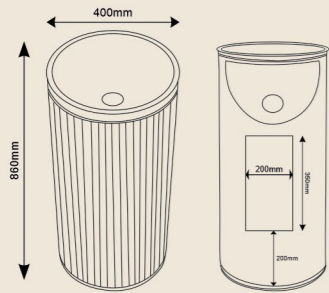

EQAS-046
Size : 400x400x860mm

EQAS-050
Size : 400x400x860mm

EQAS-047
Size : 600x380x860mm

EQAS-053
Size : 400x400x860mm

Artificial Stand Basin

EQAS-054
Size : 400x400x860mm

Artificial Stand Basin

EQAS-057
Size : 440x440x860mm

EQAS-055
Size : 400x400x860mm

EQAS-058
Size : 440x440x860mm

EQAS-056
Size : 440x440x860mm

EQAS-059
Size : 440x440x860mm

Artificial Stand Basin

EQAS-061
Size : 400x400x860mm

Artificial Stand Basin

EQAS-064
Size : 400x400x860mm

EQAS-062
Size : 400x400x860mm

EQAS-065
Size : 400x400x860mm

EQAS-063
Size : 400x400x860mm

EQAS-066
Size : 600x380x860mm

Artificial Stand Basin

EQAS-067
Size : 450x450x860mm

EQAS-068
Size : 450x450x860mm

EQAS-069
Size : 450x450x860mm