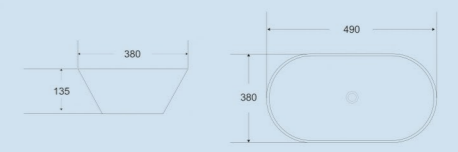

EQP : 1003 Grey Terrazzo
Size : 515x390x135mm

EQP : 1004 Beige Terrazzo
Size : 515x390x135mm

EQP : 1005 White Terrazzo
Size : 515x390x135mm

EQP : 1006 Matt Moroccan
Size : 405x405x125mm

Designer Table Top

EQP : 1007 Matt Moroccan
Size : 405x405x125mm

EQP : 1008 Matt Moroccan
Size : 405x405x125mm

EQP : 1009 Matt Black / Copper
Size : 490x380x135mm

EQP : 1010 Matt Black / Copper
Size : 490x380x135mm

EQP : 1011 Matt Black / Gold
Size : 490x380x135mm

EQP : 1012 Black / Gold
Size : 445x445x290mm

Designer Table Top

EQP : 1013 Black / Coper
Size : 445x445x290mm

EQP : 1014 Black / White Marble
Size : 445x445x290mm

EQP : 1015 Black / Antique
Size : 445x445x290mm