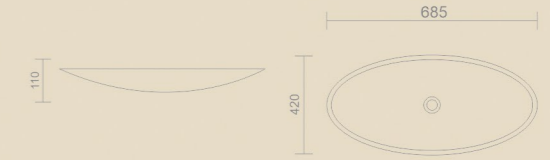

MINT GREEN
Size : 450x320x110mm

Black & White Table Top

EQMB : 004
Size : 670x350x140mm

EQMB : 013
Size : 685x420x110mm

EQMB : 018
Size : 600x405x155mm

EQMB : 028
Size : 850x380x130mm

EQMB : 029
Size : 850x380x130mm