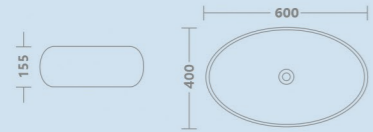

EQTT : 532 Glossy Gold
Size : 610x340x110mm

EQTT : 536 Glossy Rose Gold
Size : 600x400x155mm

Designer Table Top

EQTT : 537 Glossy Rose Gold
Size : 600X400X155mm

EQTT : 538 Glossy Rose Gold
Size : 600X400X155mm