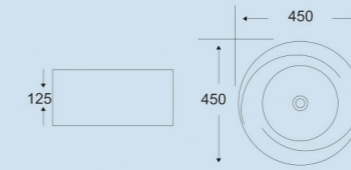

EQP : 3003 Glossy Black / Gold
Size : 630x350x130mm

EQP : 4001 Antique
Size : 450x450x125mm

Designer Table Top

EQP : 4002 Glossy Gold
Size : 450x450x125mm

EQP : 4003 Glossy Rose Gold
Size : 450x450x125mm

EQP : 5001 Matt Dark Grey & Gold
Size : 600x430x130mm