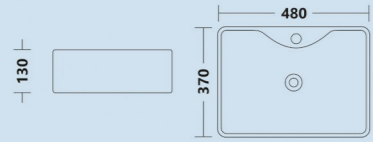

EQP : 5002 Matt Light Grey & Gold
Size : 600x430x130mm

EQP : 6001 Glossy White Gold
Size : 480x370x130mm

EQP : 6002 Glossy White Gold
Size : 480x370x130mm

Designer Table Top

EQP : 6004 Glossy Black Gold
Size : 480x370x130mm