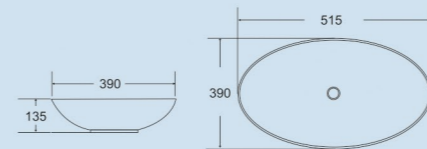

EQP : 1021 Metallic Bronze
Size : 400x400x150mm

EQP : 1022 Black / Metallic Bronze
Size : 420x420x150mm

EQP : 1023 Metallic Bronze
Size : 420x420x150mm

EQP : 1024 Glossy Marble
Size : 515x390x135mm

EQP : 1025 Matt Marble
Size : 515x390x135mm

Designer Table Top

EQP : 1026 Glossy Marble
Size : 515x390x135mm

EQP : 1027 Matt Marble
Size : 515x390x135mm

EQP : 1032 Glossy Marble
Size : 515x390x135mm

EQP : 1033 Matt Marble
Size : 515x390x135mm

EQP : 1028 Terrazzo
Size : 515x390x135mm