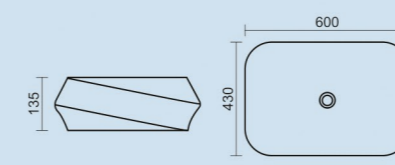

EQP : 2010 Terrazzo
Size : 550x390x135mm

EQP : 2011 Terrazzo
Size : 550x390x135mm

EQP : 2012 Terrazzo
Size : 550x390x135mm

EQP : 2013 Sparkling Finish
Size : 550x380x165mm

EQP : 2014 Sparkling Finish
Size : 400x400x165mm

Designer Table Top

EQP : 2015 Matt Sparkling Finish
Size : 400x400x160mm

EQP : 2016 Sparkling Finish
Size : 385x385x140mm

EQP : 3001 Glossy Gold
Size : 550x380x110mm

EQP : 3002 Glossy Gold
Size : 550x380x110mm

EQP : 3003 Glossy Black / Gold
Size : 630x350x130mm

EQP : 4001 Antique
Size : 450x450x125mm

Designer Table Top

EQP : 4002 Glossy Gold
Size : 450x450x125mm

EQP : 4003 Glossy Rose Gold
Size : 450x450x125mm

EQP : 5001 Matt Dark Grey & Gold
Size : 600x430x130mm

EQP : 5002 Matt Light Grey & Gold
Size : 600x430x130mm

EQP : 6001 Glossy White Gold
Size : 480x370x130mm

EQP : 6002 Glossy White Gold
Size : 480x370x130mm

Designer Table Top

EQP : 6004 Glossy Black Gold
Size : 480x370x130mm