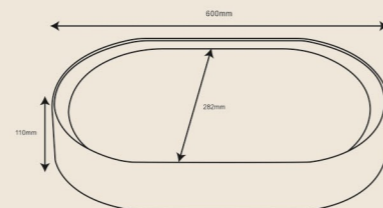

Artificial Table Top Basin

EQAT-06
Size : 600x350x110mm

Artificial Table Top Basin

EQAT-09
Size : 600x350x110mm

EQAT-07
Size : 600x350x110mm

EQAT-010
Size : 600x370x210mm

EQAT-08
Size : 600x350x110mm

EQAT-011
Size : 600x370x210mm