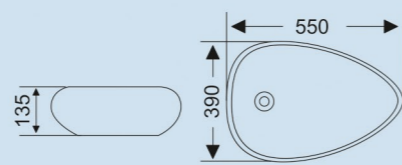

EQP : 2001 White Marble / Metallic
Size : 600x400x170mm

EQP : 2002 Glossy / Gold
Size : 600x400x170mm

Designer Table Top

EQP : 2003 Matt Finish
Size : 400x400x140mm

EQP : 2004 Matt Marble
Size : 400x400x160mm

EQP : 2005 Matt Marble
Size : 400x400x160mm

EQP : 2006 Matt Marble
Size : 400x400x160mm

EQP : 2007 Glossy Marble
Size : 400x400x160mm

EQP : 2008 Terrazzo
Size : 550x390x135mm

Designer Table Top

EQP : 2009 Terrazzo
Size : 550x390x135mm