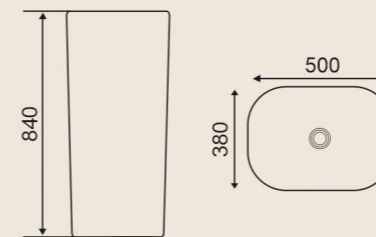

SNOWY-03
Size : 420x350x840mm