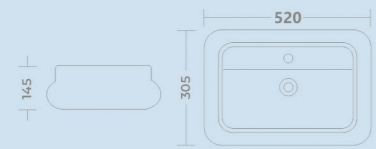

EQTT : 007 Glossy Silver
Size : 480x340x145mm

EQTT : 023 Glossy Gold
Size : 600x400x150mm

EQTT : 024 Glossy Gold
Size : 600x400x150mm

EQTT : 012 Glossy Gold
Size : 520x305x145mm

EQTT : 014 Glossy Gold
Size : 570x440x160mm