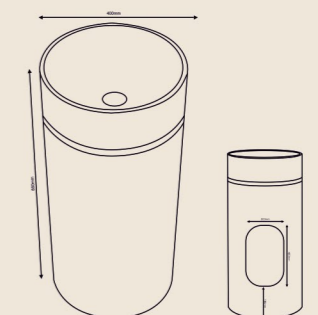

EQAS-046
Size : 400x400x860mm

EQAS-050
Size : 400x400x860mm

EQAS-047
Size : 600x380x860mm

EQAS-053
Size : 400x400x860mm

Artificial Stand Basin

EQAS-054
Size : 400x400x860mm

Artificial Stand Basin

EQAS-057
Size : 440x440x860mm