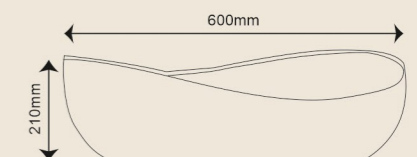

Artificial Table Top Basin

EQAT-06
Size : 600x350x110mm

Artificial Table Top Basin

EQAT-09
Size : 600x350x110mm

EQAT-07
Size : 600x350x110mm

EQAT-010
Size : 600x370x210mm

EQAT-08
Size : 600x350x110mm

EQAT-011
Size : 600x370x210mm