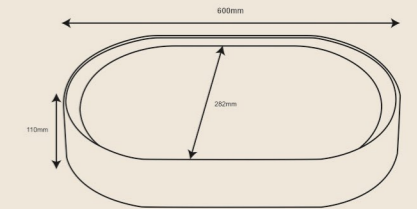

Artificial Table Top Basin

EQAT-06
Size : 600x350x110mm

Artificial Table Top Basin

EQAT-09
Size : 600x350x110mm

EQAT-07
Size : 600x350x110mm

EQAT-010
Size : 600x370x210mm

EQAT-08
Size : 600x350x110mm

EQAT-011
Size : 600x370x210mm