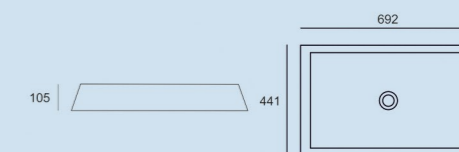

EQWB-04

Size : 535x360x360mm

CONCREATE : 01
Size : 420x420x150mm

CONCREATE : 02
Size : 500x350x120mm

CONCREATE : 03
Size : 565x370x120mm

CONCREATE : 04
Size : 394x394x120mm

CONCREATE : 05
Size : 390x390x300mm

CONCREATE : 06
Size : 650x400x125mm

CONCREATE : 07
Size : 650x400x125mm

EQP : 7006
Size : 520x380x200mm

EQP : 7001
Size : 580x410x230mm

EQP : 7002
Size : 460x400x180mm

EQP : 7003
Size : 450x430x170mm

EQP : 7004
Size : 550x550x160mm