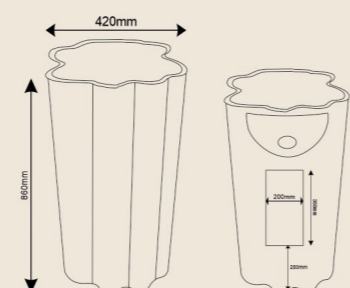

EQAS-078
Size : 400x400x860mm