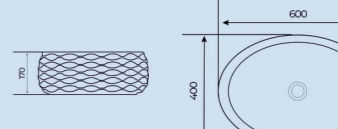

EQTT : 600 Glossy White
Size : 505x505x95mm