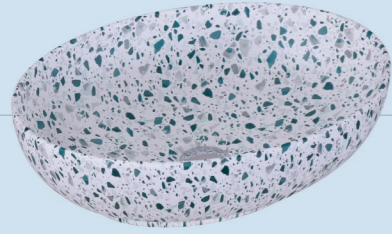

EQP : 7012
Size : 430x360x220mm

EQP : 7013
Size : 470x440x170mm

EQP : 7014
Size : 540x440x180mm

EQP : 7015
Size : 390x350x150mm

Designer Basin

Designer Table Top

EQP : 1001 Terrazzo 01
Size : 515x390x135mm

EQP : 1002 Terrazzo 02
Size : 515x390x135mm

EQP : 1003 Grey Terrazzo
Size : 515x390x135mm

EQP : 1004 Beige Terrazzo
Size : 515x390x135mm

EQP : 1005 White Terrazzo
Size : 515x390x135mm

EQP : 1006 Matt Moroccan
Size : 405x405x125mm

Designer Table Top