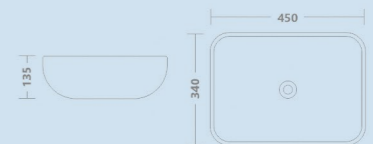

EQTT : 420 Glossy Rose Gold
Size : 505x360x140mm