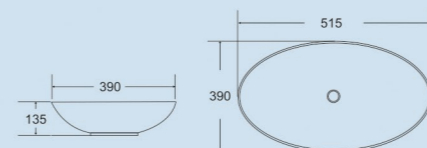

EQP : 1035 Matt Marble
Size : 515x390x135mm