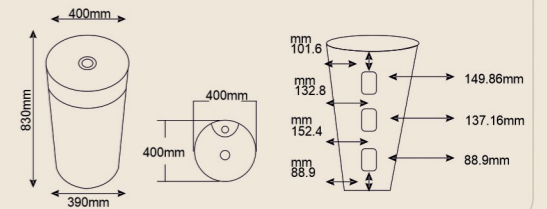

EQSB-1002
Size : 410x410x830mm

EQSB-1007
Size : 400x390x830mm

EQSB-1005
Size : 300x300x830mm

EQSB-1008
Size : 400x390x830mm

Ceramic Stand Basin

EQSB-1009
Size : 400x390x830mm

Ceramic Stand Basin

EQSB-1012
Size : 400x390x830mm

EQSB-1010
Size : 400x390x830mm

EQSB-1013
Size : 400x400x830mm

EQSB-1011
Size : 400x390x830mm

EQSB-1015
Size : 420x420x830mm

Ceramic Stand Basin

EQSB-1016
Size : 490x490x820mm

Ceramic Stand Basin

EQSB-1025
Size : 510x510x860mm