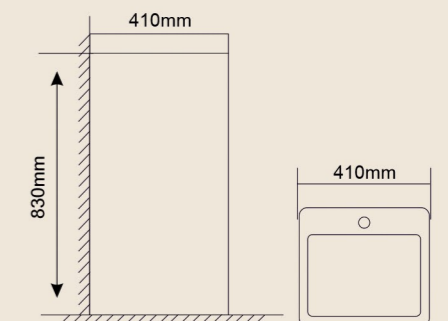

EQSB-1010
Size : 400x390x830mm

EQSB-1013
Size : 400x400x830mm

EQSB-1011
Size : 400x390x830mm

EQSB-1015
Size : 420x420x830mm

Ceramic Stand Basin

EQSB-1016
Size : 490x490x820mm

Ceramic Stand Basin

EQSB-1025
Size : 510x510x860mm

EQSB-1020
Size : 400x400x830mm

EQSB-1026
Size : 510x510x860mm

EQSB-1024
Size : 410x410x830mm

EQSB-1028
Size : 410x410x830mm

Ceramic Stand Basin

EQSB-1029
Size : 400x400x820mm

Ceramic Stand Basin

EQSB-1035
Size : 350x430x840mm

EQSB-1033
Size : 410x410x830mm

EQSB-1036
Size : 350x430x840mm

EQSB-1034
Size : 410x410x830mm

EQSB-1039
Size : 410x410x830mm

Ceramic Stand Basin

EQSB-1040
Size : 400x500x850mm

Ceramic Stand Basin

EQSB-1043
Size : 420x340x840mm

EQSB-1041
Size : 480x500x850mm

EQSB-1044
Size : 450x400x870mm

EQSB-1042
Size : 420x340x840mm

White Stand Basin

SNOWY-01
Size : 500x460x870mm

White Stand Basin

SNOWY-04
Size : 500x400x850mm

SNOWY-02
Size : 380x350x810mm