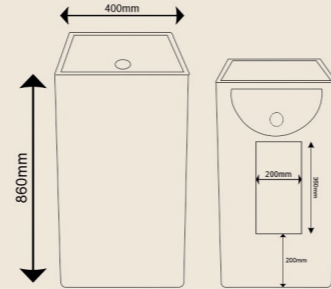

EQAS-074
Size : 420x420x860mm

EQAS-077
Size : 420x420x860mm

EQAS-075
Size : 420x420x860mm

EQAS-078
Size : 400x400x860mm

Artificial Stand Basin

EQAS-079
Size : 400x400x860mm

EQAS-080
Size : 400x400x860mm

EQAS-081
Size : 400x400x860mm