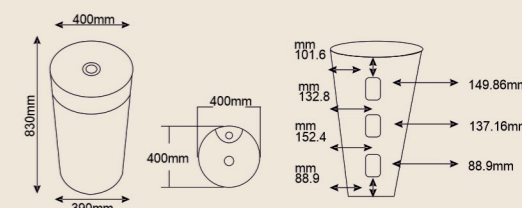

EQSB-1002
Size : 410x410x830mm

EQSB-1007
Size : 400x390x830mm

EQSB-1005
Size : 300x300x830mm

EQSB-1008
Size : 400x390x830mm

Ceramic Stand Basin

EQSB-1009
Size : 400x390x830mm

Ceramic Stand Basin

EQSB-1012
Size : 400x390x830mm

EQSB-1010
Size : 400x390x830mm

EQSB-1013
Size : 400x400x830mm

EQSB-1011
Size : 400x390x830mm

EQSB-1015
Size : 420x420x830mm

Ceramic Stand Basin

EQSB-1016
Size : 490x490x820mm

Ceramic Stand Basin

EQSB-1025
Size : 510x510x860mm