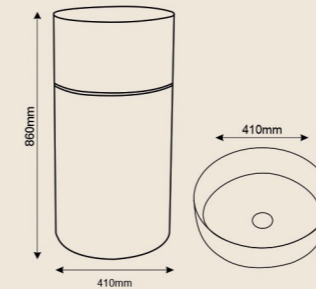

Artificial Table Top Basin

EQAT-06
Size : 600x350x110mm

Artificial Table Top Basin

EQAT-09
Size : 600x350x110mm

EQAT-07
Size : 600x350x110mm

EQAT-010
Size : 600x370x210mm

EQAT-08
Size : 600x350x110mm

EQAT-011
Size : 600x370x210mm

Artificial Stand Basin

EQAS-010
Size : 420x420x870mm

Artificial Stand Basin

EQAS-019
Size : 500x310x815mm

EQAS-017
Size : 360x360x870mm

EQAS-020
Size : 400x400x860mm

EQAS-018
Size : 500x310x815mm

EQAS-021
Size : 410x410x860mm