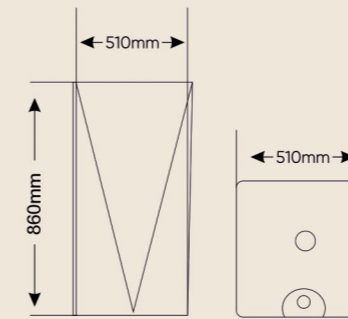

EQSB-1002
Size : 410x410x830mm

EQSB-1007
Size : 400x390x830mm

EQSB-1005
Size : 300x300x830mm

EQSB-1008
Size : 400x390x830mm

Ceramic Stand Basin

EQSB-1009
Size : 400x390x830mm

Ceramic Stand Basin

EQSB-1012
Size : 400x390x830mm

EQSB-1010
Size : 400x390x830mm

EQSB-1013
Size : 400x400x830mm

EQSB-1011
Size : 400x390x830mm

EQSB-1015
Size : 420x420x830mm

Ceramic Stand Basin

EQSB-1016
Size : 490x490x820mm

Ceramic Stand Basin

EQSB-1025
Size : 510x510x860mm

EQSB-1020
Size : 400x400x830mm

EQSB-1026
Size : 510x510x860mm

EQSB-1024
Size : 410x410x830mm

EQSB-1028
Size : 410x410x830mm

Ceramic Stand Basin

EQSB-1029
Size : 400x400x820mm

Ceramic Stand Basin

EQSB-1035
Size : 350x430x840mm