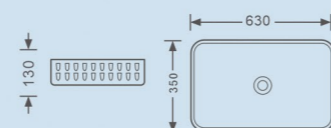

EQTT : 595 Matt White
Size : 600x400x170mm

EQTT : 600 Glossy White
Size : 505x505x95mm

EQTT : 601 Matt Grey
Size : 630x350x130mm

Designer Table Top

EQTT : 602 Matt Khakhi
Size : 630x350x130mm

EQTT : 603 Glossy Rose Gold
Size : 630x350x130mm