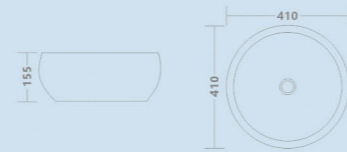

EQTT : 447 Glossy Rose Gold
Size : 480x340x110mm

Designer Table Top

EQTT : 449 Matt
Size : 480x340x110mm

EQTT : 450 Glossy Black
Size : 480x340x110mm

EQTT : 452 Matt
Size : 410x410x155mm

EQTT : 453 Matt
Size : 410x410x155mm