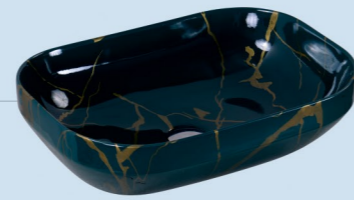

EQP : 6026 Glossy White Gold
Size : 600x380x140mm

EQP : 6021 Glossy White Gold
Size : 600x400x150mm

EQP : 6022 Glossy White Gold
Size : 600x400x150mm

EQP : 6028 Glossy White Gold
Size : 600x400x150mm

EQP : 6029 Glossy White Gold
Size : 455x280x160mm

Designer Table Top

EQP : 6030 Glossy White Gold
Size : 455x280x160mm

EQP : 6031 Glossy Green Gold
Size : 505x360x140mm

Designer Table Top

EQP : 6036 Glossy White Gold
Size : 455x340x160mm

EQP : 6037 Glossy Black Gold
Size : 605x415x135mm