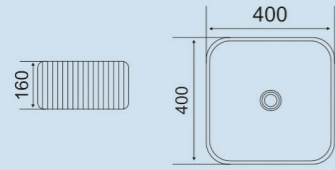

EQP : 2005 Matt Marble
Size : 400x400x160mm

EQP : 2006 Matt Marble
Size : 400x400x160mm

EQP : 2007 Glossy Marble
Size : 400x400x160mm

EQP : 2008 Terrazzo
Size : 550x390x135mm

Designer Table Top

EQP : 2009 Terrazzo
Size : 550x390x135mm

EQP : 2010 Terrazzo
Size : 550x390x135mm

EQP : 2011 Terrazzo
Size : 550x390x135mm

EQP : 2012 Terrazzo
Size : 550x390x135mm

EQP : 2013 Sparkling Finish
Size : 550x380x165mm

EQP : 2014 Sparkling Finish
Size : 400x400x165mm

Designer Table Top

EQP : 2015 Matt Sparkling Finish
Size : 400x400x160mm

EQP : 2016 Sparkling Finish
Size : 385x385x140mm

EQP : 3001 Glossy Gold
Size : 550x380x110mm

EQP : 3002 Glossy Gold
Size : 550x380x110mm