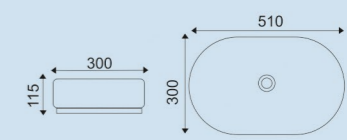

EQP : 6032 Glossy White Gold
Size : 600x400x135mm

EQP : 6033 Glossy White Gold
Size : 600x400x135mm

EQP : 6038 Glossy White Gold
Size : 510x300x115mm

EQP : 6039 Glossy Black Gold
Size : 510x300x115mm

EQP : 6034 Glossy Black Gold
Size : 600x400x135mm