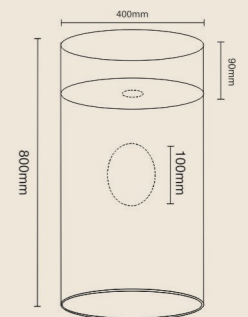

EQSS-001
Size : 400x400x800mm

EQSS-003
Size : 400x400x800mm