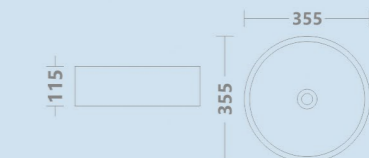

EQTT : 205 Glossy Rose Gold
Size : 480x340x145mm