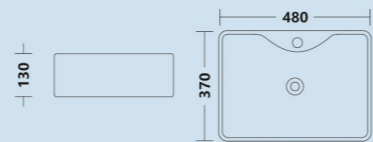

EQP : 6008 Glossy White Gold
Size : 455x320x135mm