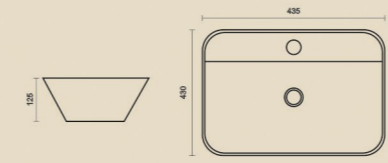

EQWT : 047
Size : 600x380x140mm

Black & White Table Top

EQWT : 075
Size : 825x420x125mm

EQWT : 090
Size : 460x370x135mm

EQWT : 091
Size : 500x395x175mm

EQWT : 092
Size : 500x400x150mm

EQWT : 095
Size : 435x430x125mm