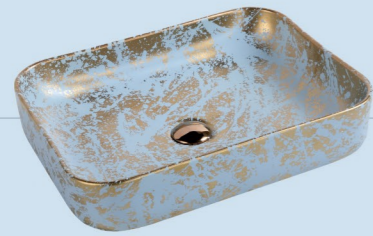

EQTT : 616 Velvet Matt
Size : 510x400x135mm