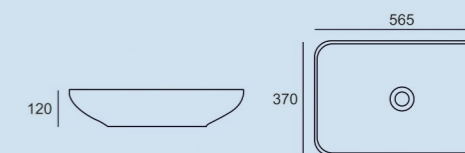

EQWB-04

Size : 535x360x360mm

CONCREATE : 01
Size : 420x420x150mm

CONCREATE : 02
Size : 500x350x120mm

CONCREATE : 03
Size : 565x370x120mm

CONCREATE : 04
Size : 394x394x120mm

CONCREATE : 05
Size : 390x390x300mm

CONCREATE : 06
Size : 650x400x125mm

CONCREATE : 07
Size : 650x400x125mm

EQP : 7006
Size : 520x380x200mm

EQP : 7001
Size : 580x410x230mm

EQP : 7002
Size : 460x400x180mm

EQP : 7003
Size : 450x430x170mm

EQP : 7004
Size : 550x550x160mm