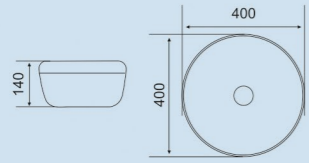

EQP : 2001 White Marble / Metallic
Size : 600x400x170mm

EQP : 2002 Glossy / Gold
Size : 600x400x170mm

Designer Table Top

EQP : 2003 Matt Finish
Size : 400x400x140mm

EQP : 2004 Matt Marble
Size : 400x400x160mm