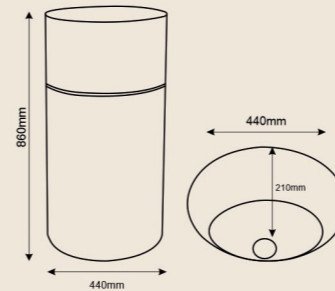

EQAS-056
Size : 440x440x860mm