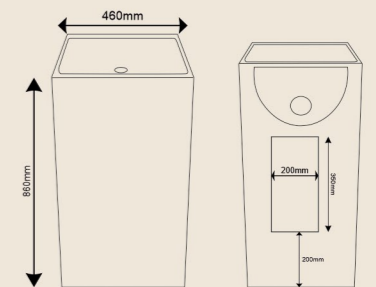

Artificial Stand Basin

EQAS-070
Size : 450x450x860mm

EQAS-071
Size : 420x420x860mm

EQAS-072
Size : 460x460x860mm

Artificial Stand Basin

EQAS-073
Size : 460x460x860mm

Artificial Stand Basin

EQAS-076
Size : 440x440x860mm