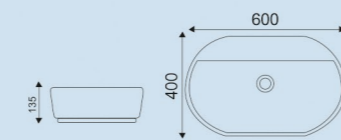

EQP : 6038 Glossy White Gold
Size : 510x300x115mm