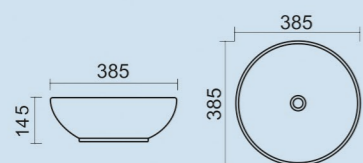

EQTT : 564 Glossy
Size : 385x385x145mm