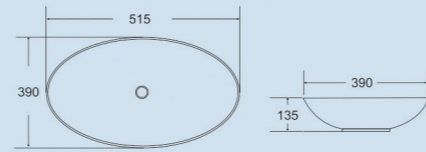

EQP : 1005 White Terrazzo
Size : 515x390x135mm