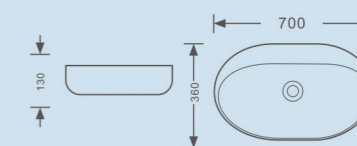

EQTT : 612 Glossy Pink
Size : 430x430x90mm