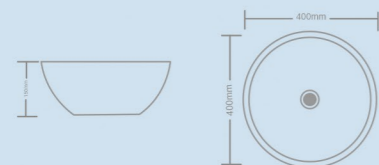

Designer Table Top

EQTT : 505 Glossy
Size : 620x360x140mm

EQTT : 509 Glossy Sky Blue
Size : 390x390x140mm

EQTT : 510 Glossy
Size : 390x390x140mm

EQTT : 515 Glossy Black
Size : 410x410x155mm

EQTT : 516 Matt Orange
Size : 400x400x150mm