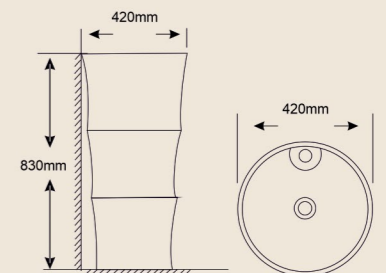

EQSB-1002
Size : 410x410x830mm

EQSB-1007
Size : 400x390x830mm

EQSB-1005
Size : 300x300x830mm

EQSB-1008
Size : 400x390x830mm

Ceramic Stand Basin

EQSB-1009
Size : 400x390x830mm

Ceramic Stand Basin

EQSB-1012
Size : 400x390x830mm

EQSB-1010
Size : 400x390x830mm

EQSB-1013
Size : 400x400x830mm

EQSB-1011
Size : 400x390x830mm

EQSB-1015
Size : 420x420x830mm

Ceramic Stand Basin

EQSB-1016
Size : 490x490x820mm

Ceramic Stand Basin

EQSB-1025
Size : 510x510x860mm

EQSB-1020
Size : 400x400x830mm

EQSB-1026
Size : 510x510x860mm

EQSB-1024
Size : 410x410x830mm

EQSB-1028
Size : 410x410x830mm

Ceramic Stand Basin

EQSB-1029
Size : 400x400x820mm

Ceramic Stand Basin

EQSB-1035
Size : 350x430x840mm