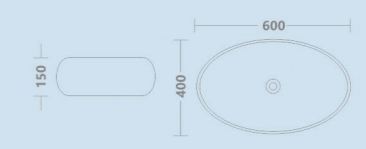

EQTT : 018 Glossy Gold
Size : 480x370x130mm