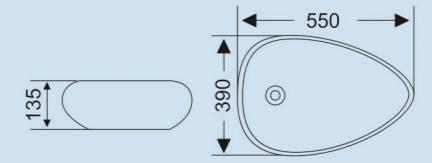

EQP : 2001 White Marble / Metallic
Size : 600x400x170mm

EQP : 2002 Glossy / Gold
Size : 600x400x170mm

Designer Table Top

EQP : 2003 Matt Finish
Size : 400x400x140mm

EQP : 2004 Matt Marble
Size : 400x400x160mm

EQP : 2005 Matt Marble
Size : 400x400x160mm

EQP : 2006 Matt Marble
Size : 400x400x160mm

EQP : 2007 Glossy Marble
Size : 400x400x160mm

EQP : 2008 Terrazzo
Size : 550x390x135mm

Designer Table Top

EQP : 2009 Terrazzo
Size : 550x390x135mm

EQP : 2010 Terrazzo
Size : 550x390x135mm

EQP : 2011 Terrazzo
Size : 550x390x135mm

EQP : 2012 Terrazzo
Size : 550x390x135mm

EQP : 2013 Sparkling Finish
Size : 550x380x165mm

EQP : 2014 Sparkling Finish
Size : 400x400x165mm