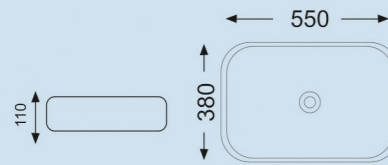

Designer Table Top

EQP : 2015 Matt Sparkling Finish
Size : 400x400x160mm

EQP : 2016 Sparkling Finish
Size : 385x385x140mm

EQP : 3001 Glossy Gold
Size : 550x380x110mm

EQP : 3002 Glossy Gold
Size : 550x380x110mm