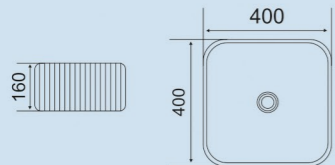

EQP : 2001 White Marble / Metallic
Size : 600x400x170mm

EQP : 2002 Glossy / Gold
Size : 600x400x170mm

Designer Table Top

EQP : 2003 Matt Finish
Size : 400x400x140mm

EQP : 2004 Matt Marble
Size : 400x400x160mm

EQP : 2005 Matt Marble
Size : 400x400x160mm

EQP : 2006 Matt Marble
Size : 400x400x160mm

EQP : 2007 Glossy Marble
Size : 400x400x160mm

EQP : 2008 Terrazzo
Size : 550x390x135mm

Designer Table Top

EQP : 2009 Terrazzo
Size : 550x390x135mm