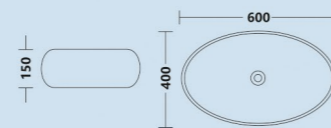

EQP : 6028 Glossy White Gold
Size : 600x400x150mm