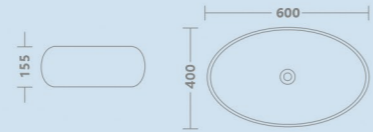

EQTT : 532 Glossy Gold
Size : 610x340x110mm

EQTT : 536 Glossy Rose Gold
Size : 600x400x155mm

Designer Table Top

EQTT : 537 Glossy Rose Gold
Size : 600X400X155mm

EQTT : 538 Glossy Rose Gold
Size : 600X400X155mm