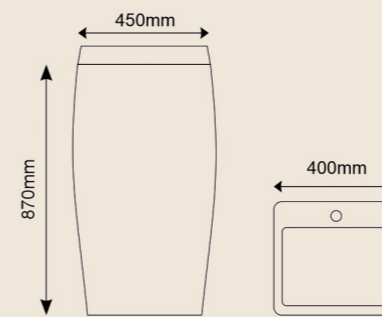

EQSB-1010
Size : 400x390x830mm

EQSB-1013
Size : 400x400x830mm

EQSB-1011
Size : 400x390x830mm

EQSB-1015
Size : 420x420x830mm

Ceramic Stand Basin

EQSB-1016
Size : 490x490x820mm

Ceramic Stand Basin

EQSB-1025
Size : 510x510x860mm

EQSB-1020
Size : 400x400x830mm

EQSB-1026
Size : 510x510x860mm

EQSB-1024
Size : 410x410x830mm

EQSB-1028
Size : 410x410x830mm

Ceramic Stand Basin

EQSB-1029
Size : 400x400x820mm

Ceramic Stand Basin

EQSB-1035
Size : 350x430x840mm

EQSB-1033
Size : 410x410x830mm

EQSB-1036
Size : 350x430x840mm

EQSB-1034
Size : 410x410x830mm

EQSB-1039
Size : 410x410x830mm

Ceramic Stand Basin

EQSB-1040
Size : 400x500x850mm

Ceramic Stand Basin

EQSB-1043
Size : 420x340x840mm

EQSB-1041
Size : 480x500x850mm

EQSB-1044
Size : 450x400x870mm

EQSB-1042
Size : 420x340x840mm

White Stand Basin

SNOWY-01
Size : 500x460x870mm

White Stand Basin

SNOWY-04
Size : 500x400x850mm

SNOWY-02
Size : 380x350x810mm