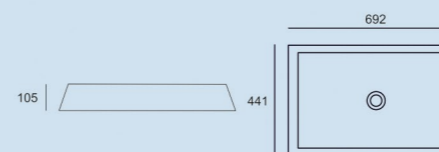

EQWB-04

Size : 535x360x360mm

CONCREATE : 01
Size : 420x420x150mm

CONCREATE : 02
Size : 500x350x120mm

CONCREATE : 03
Size : 565x370x120mm

CONCREATE : 04
Size : 394x394x120mm

CONCREATE : 05
Size : 390x390x300mm

CONCREATE : 06
Size : 650x400x125mm

CONCREATE : 07
Size : 650x400x125mm

EQP : 7006
Size : 520x380x200mm

EQP : 7001
Size : 580x410x230mm

EQP : 7002
Size : 460x400x180mm

EQP : 7003
Size : 450x430x170mm

EQP : 7004
Size : 550x550x160mm