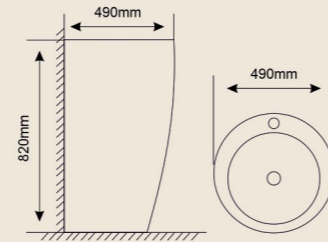

EQSB-1010
Size : 400x390x830mm

EQSB-1013
Size : 400x400x830mm

EQSB-1011
Size : 400x390x830mm

EQSB-1015
Size : 420x420x830mm

Ceramic Stand Basin

EQSB-1016
Size : 490x490x820mm

Ceramic Stand Basin

EQSB-1025
Size : 510x510x860mm

EQSB-1020
Size : 400x400x830mm

EQSB-1026
Size : 510x510x860mm

EQSB-1024
Size : 410x410x830mm

EQSB-1028
Size : 410x410x830mm

Ceramic Stand Basin

EQSB-1029
Size : 400x400x820mm

Ceramic Stand Basin

EQSB-1035
Size : 350x430x840mm