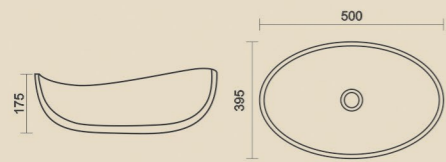

EQWT : 047
Size : 600x380x140mm

Black & White Table Top

EQWT : 075
Size : 825x420x125mm

EQWT : 090
Size : 460x370x135mm

EQWT : 091
Size : 500x395x175mm

EQWT : 092
Size : 500x400x150mm

EQWT : 095
Size : 435x430x125mm