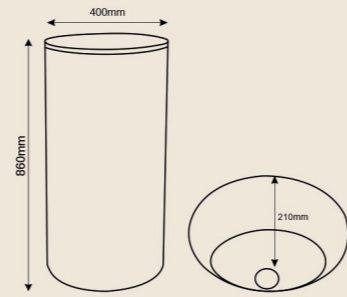

EQAS-055
Size : 400x400x860mm

EQAS-058
Size : 440x440x860mm

EQAS-056
Size : 440x440x860mm

EQAS-059
Size : 440x440x860mm

Artificial Stand Basin

EQAS-061
Size : 400x400x860mm

Artificial Stand Basin

EQAS-064
Size : 400x400x860mm