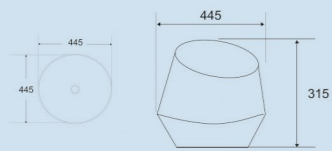

EQP : 1012 Black / Gold
Size : 445x445x290mm

Designer Table Top

EQP : 1013 Black / Coper
Size : 445x445x290mm

EQP : 1014 Black / White Marble
Size : 445x445x290mm

EQP : 1015 Black / Antique
Size : 445x445x290mm

EQP : 1016 Metallic Black
Size : 715x365x130mm

EQP : 1017 Metallic Copper
Size : 715x365x130mm

EQP : 1018 Metallic Bronze
Size : 715x365x130mm

Designer Table Top

EQP : 1019 Black Moroccan
Size : 600x370x145mm