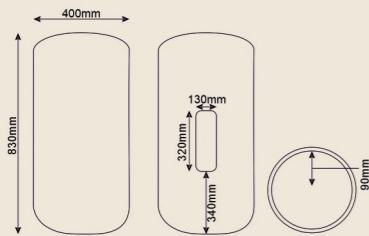

EQSB-1002
Size : 410x410x830mm

EQSB-1007
Size : 400x390x830mm

EQSB-1005
Size : 300x300x830mm

EQSB-1008
Size : 400x390x830mm

Ceramic Stand Basin

EQSB-1009
Size : 400x390x830mm

Ceramic Stand Basin

EQSB-1012
Size : 400x390x830mm

EQSB-1010
Size : 400x390x830mm

EQSB-1013
Size : 400x400x830mm

EQSB-1011
Size : 400x390x830mm

EQSB-1015
Size : 420x420x830mm

Ceramic Stand Basin

EQSB-1016
Size : 490x490x820mm

Ceramic Stand Basin

EQSB-1025
Size : 510x510x860mm

EQSB-1020
Size : 400x400x830mm

EQSB-1026
Size : 510x510x860mm

EQSB-1024
Size : 410x410x830mm

EQSB-1028
Size : 410x410x830mm

Ceramic Stand Basin

EQSB-1029
Size : 400x400x820mm

Ceramic Stand Basin

EQSB-1035
Size : 350x430x840mm