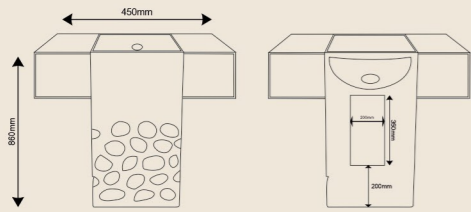

EQAS-062
Size : 400x400x860mm

EQAS-065
Size : 400x400x860mm

EQAS-063
Size : 400x400x860mm

EQAS-066
Size : 600x380x860mm

Artificial Stand Basin

EQAS-067
Size : 450x450x860mm

EQAS-068
Size : 450x450x860mm

EQAS-069
Size : 450x450x860mm