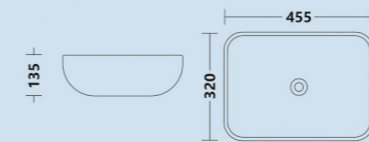

Designer Table Top

EQP : 6010 Glossy Black Gold
Size : 455x320x135mm

EQP : 6011 Glossy Black Gold
Size : 455x320x135mm

EQP : 6012 Glossy White Gold
Size : 455x320x135mm

EQP : 6013 Glossy Black Gold
Size : 455x320x135mm