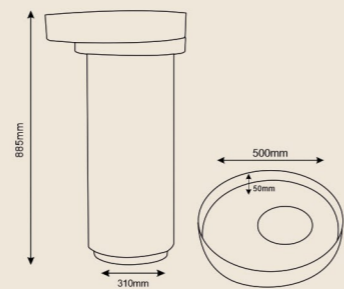

Artificial Stand Basin

EQAS-010
Size : 420x420x870mm

Artificial Stand Basin

EQAS-019
Size : 500x310x815mm

EQAS-017
Size : 360x360x870mm

EQAS-020
Size : 400x400x860mm

EQAS-018
Size : 500x310x815mm

EQAS-021
Size : 410x410x860mm