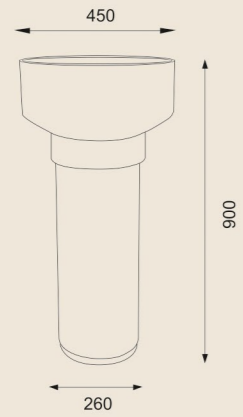

EQAS-087
Regine & Glass
Size : 450x450x900mm

EQAS-088
Glass & Art
Size : 400x400x830mm

EQAS-086
Glass
Size : 400x400x865mm

EQAS-089
Glass & Art
Size : 400x400x830mm

Artificial Stand Basin

EQAS-090
Concret
Size : 630x560x900mm