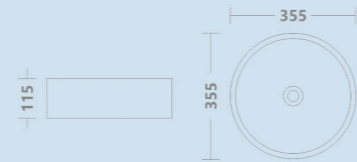

EQTT : 318 Matt Black
Size : 400x400x160mm