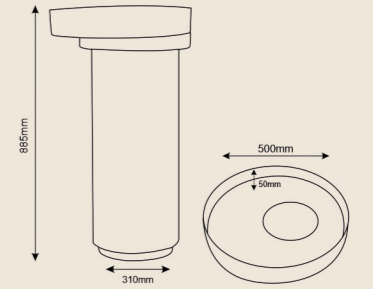

Artificial Stand Basin

EQAS-010
Size : 420x420x870mm

Artificial Stand Basin

EQAS-019
Size : 500x310x815mm

EQAS-017
Size : 360x360x870mm

EQAS-020
Size : 400x400x860mm

EQAS-018
Size : 500x310x815mm

EQAS-021
Size : 410x410x860mm