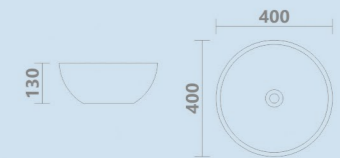

EQTT : 298 Matt
Size : 355x355x115mm

EQTT : 318 Matt Black
Size : 400x400x160mm

EQTT : 364 Glossy Black
Size : 455x320x135mm

Designer Table Top

EQTT : 366 Glossy
Size : 455x320x135mm

EQTT : 374 Glossy
Size : 400x400x130mm