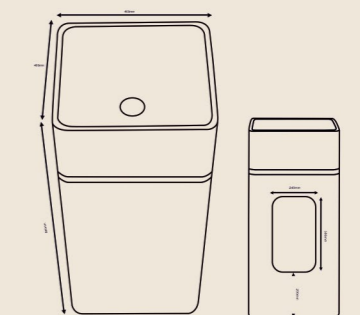

Artificial Stand Basin

EQAS-022
Size : 450x450x860mm

Artificial Stand Basin

EQAS-025
Size : 400x400x860mm

EQAS-023
Size : 480x480x860mm

EQAS-029
Size : 400x400x860mm

EQAS-024
Size : 450x450x860mm

EQAS-030
Size : 400x400x860mm