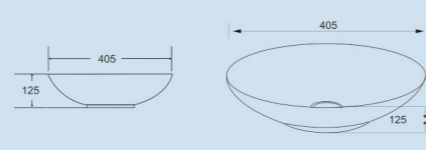

EQP : 7012
Size : 430x360x220mm

EQP : 7013
Size : 470x440x170mm

EQP : 7014
Size : 540x440x180mm

EQP : 7015
Size : 390x350x150mm

Designer Basin

Designer Table Top

EQP : 1001 Terrazzo 01
Size : 515x390x135mm

EQP : 1002 Terrazzo 02
Size : 515x390x135mm

EQP : 1003 Grey Terrazzo
Size : 515x390x135mm

EQP : 1004 Beige Terrazzo
Size : 515x390x135mm

EQP : 1005 White Terrazzo
Size : 515x390x135mm

EQP : 1006 Matt Moroccan
Size : 405x405x125mm

Designer Table Top