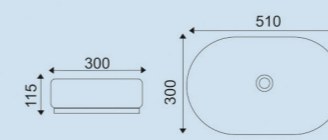

EQP : 6039 Glossy Black Gold
Size : 510x300x115mm