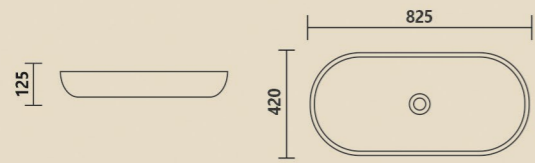

EQWT : 090
Size : 460x370x135mm