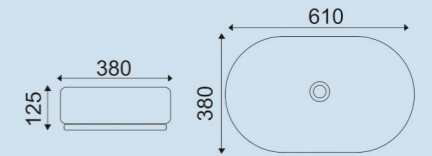

EQP : 6021 Glossy White Gold
Size : 600x400x150mm