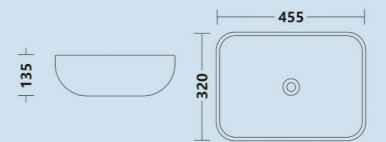

Designer Table Top

EQP : 6010 Glossy Black Gold
Size : 455x320x135mm

EQP : 6011 Glossy Black Gold
Size : 455x320x135mm

EQP : 6012 Glossy White Gold
Size : 455x320x135mm

EQP : 6013 Glossy Black Gold
Size : 455x320x135mm