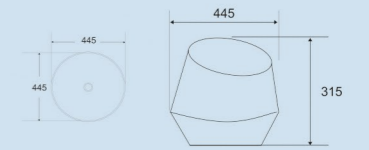

EQP : 1007 Matt Moroccan
Size : 405x405x125mm

EQP : 1008 Matt Moroccan
Size : 405x405x125mm

EQP : 1009 Matt Black / Copper
Size : 490x380x135mm

EQP : 1010 Matt Black / Copper
Size : 490x380x135mm

EQP : 1011 Matt Black / Gold
Size : 490x380x135mm

EQP : 1012 Black / Gold
Size : 445x445x290mm

Designer Table Top

EQP : 1013 Black / Coper
Size : 445x445x290mm

EQP : 1014 Black / White Marble
Size : 445x445x290mm

EQP : 1015 Black / Antique
Size : 445x445x290mm

EQP : 1016 Metallic Black
Size : 715x365x130mm

EQP : 1017 Metallic Copper
Size : 715x365x130mm

EQP : 1018 Metallic Bronze
Size : 715x365x130mm

Designer Table Top

EQP : 1019 Black Moroccan
Size : 600x370x145mm