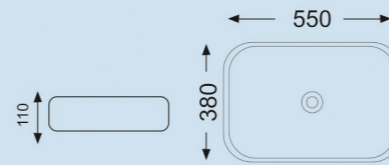

Designer Table Top

EQP : 2015 Matt Sparkling Finish
Size : 400x400x160mm

EQP : 2016 Sparkling Finish
Size : 385x385x140mm

EQP : 3001 Glossy Gold
Size : 550x380x110mm

EQP : 3002 Glossy Gold
Size : 550x380x110mm