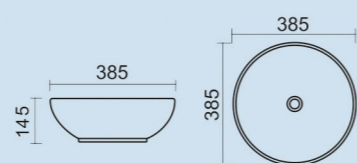

EQTT : 562 Glossy
Size : 330x330x135mm

Designer Table Top

EQTT : 563 Glossy
Size : 420x420x140mm

EQTT : 564 Glossy
Size : 385x385x145mm

EQTT : 565 Glossy
Size : 385x385x145mm

EQTT : 566 Glossy
Size : 385x385x145mm