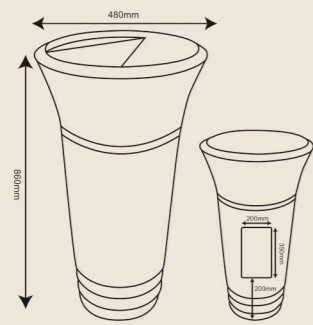

Artificial Stand Basin

EQAS-022
Size : 450x450x860mm

Artificial Stand Basin

EQAS-025
Size : 400x400x860mm

EQAS-023
Size : 480x480x860mm

EQAS-029
Size : 400x400x860mm

EQAS-024
Size : 450x450x860mm

EQAS-030
Size : 400x400x860mm