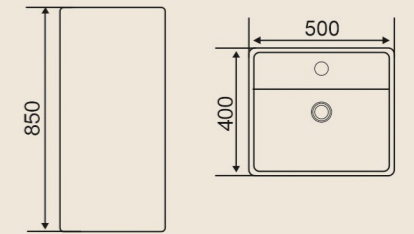

EQSB-1033
Size : 410x410x830mm

EQSB-1036
Size : 350x430x840mm

EQSB-1034
Size : 410x410x830mm

EQSB-1039
Size : 410x410x830mm

Ceramic Stand Basin

EQSB-1040
Size : 400x500x850mm

Ceramic Stand Basin

EQSB-1043
Size : 420x340x840mm

EQSB-1041
Size : 480x500x850mm

EQSB-1044
Size : 450x400x870mm

EQSB-1042
Size : 420x340x840mm

White Stand Basin

SNOWY-01
Size : 500x460x870mm

White Stand Basin

SNOWY-04
Size : 500x400x850mm

SNOWY-02
Size : 380x350x810mm