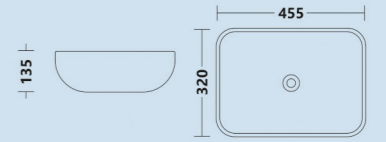

EQP : 6012 Glossy White Gold
Size : 455x320x135mm