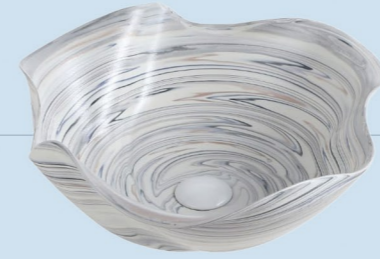

CONCREATE : 06
Size : 650x400x125mm

CONCREATE : 07
Size : 650x400x125mm

EQP : 7006
Size : 520x380x200mm

EQP : 7001
Size : 580x410x230mm

EQP : 7002
Size : 460x400x180mm

EQP : 7003
Size : 450x430x170mm

EQP : 7004
Size : 550x550x160mm