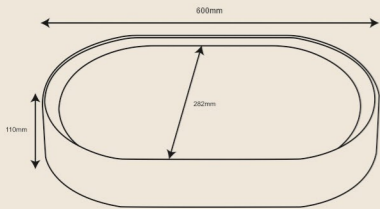

Artificial Table Top Basin

EQAT-06
Size : 600x350x110mm

Artificial Table Top Basin

EQAT-09
Size : 600x350x110mm

EQAT-07
Size : 600x350x110mm

EQAT-010
Size : 600x370x210mm

EQAT-08
Size : 600x350x110mm

EQAT-011
Size : 600x370x210mm