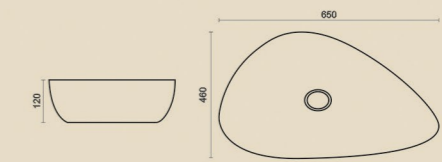

EQWT : 093
Size : 505x410x145mm