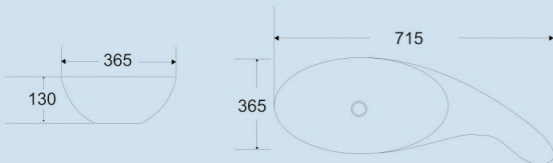

EQP : 1012 Black / Gold
Size : 445x445x290mm

Designer Table Top

EQP : 1013 Black / Coper
Size : 445x445x290mm

EQP : 1014 Black / White Marble
Size : 445x445x290mm

EQP : 1015 Black / Antique
Size : 445x445x290mm

EQP : 1016 Metallic Black
Size : 715x365x130mm

EQP : 1017 Metallic Copper
Size : 715x365x130mm

EQP : 1018 Metallic Bronze
Size : 715x365x130mm

Designer Table Top

EQP : 1019 Black Moroccan
Size : 600x370x145mm