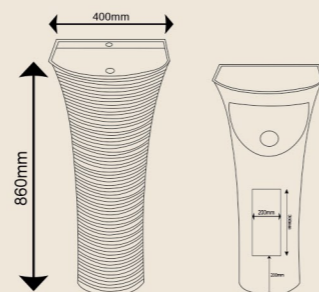

EQAS-074
Size : 420x420x860mm

EQAS-077
Size : 420x420x860mm

EQAS-075
Size : 420x420x860mm

EQAS-078
Size : 400x400x860mm

Artificial Stand Basin

EQAS-079
Size : 400x400x860mm

EQAS-080
Size : 400x400x860mm

EQAS-081
Size : 400x400x860mm