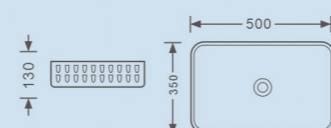

EQTT : 606 Glossy White
Size : 600x360x130mm