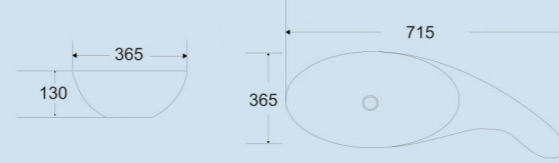

EQP : 1012 Black / Gold
Size : 445x445x290mm

Designer Table Top

EQP : 1013 Black / Coper
Size : 445x445x290mm

EQP : 1014 Black / White Marble
Size : 445x445x290mm

EQP : 1015 Black / Antique
Size : 445x445x290mm

EQP : 1016 Metallic Black
Size : 715x365x130mm

EQP : 1017 Metallic Copper
Size : 715x365x130mm

EQP : 1018 Metallic Bronze
Size : 715x365x130mm

Designer Table Top

EQP : 1019 Black Moroccan
Size : 600x370x145mm