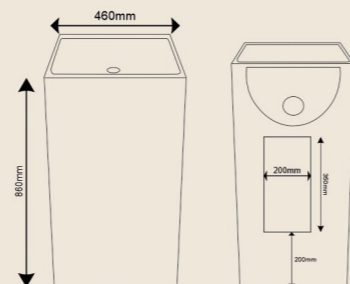

Artificial Stand Basin

EQAS-070
Size : 450x450x860mm

EQAS-071
Size : 420x420x860mm

EQAS-072
Size : 460x460x860mm

Artificial Stand Basin

EQAS-073
Size : 460x460x860mm

Artificial Stand Basin

EQAS-076
Size : 440x440x860mm