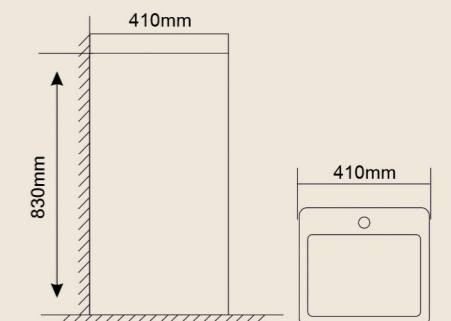

EQSB-1010
Size : 400x390x830mm

EQSB-1013
Size : 400x400x830mm

EQSB-1011
Size : 400x390x830mm

EQSB-1015
Size : 420x420x830mm

Ceramic Stand Basin

EQSB-1016
Size : 490x490x820mm

Ceramic Stand Basin

EQSB-1025
Size : 510x510x860mm

EQSB-1020
Size : 400x400x830mm

EQSB-1026
Size : 510x510x860mm

EQSB-1024
Size : 410x410x830mm

EQSB-1028
Size : 410x410x830mm

Ceramic Stand Basin

EQSB-1029
Size : 400x400x820mm

Ceramic Stand Basin

EQSB-1035
Size : 350x430x840mm

EQSB-1033
Size : 410x410x830mm

EQSB-1036
Size : 350x430x840mm

EQSB-1034
Size : 410x410x830mm

EQSB-1039
Size : 410x410x830mm

Ceramic Stand Basin

EQSB-1040
Size : 400x500x850mm

Ceramic Stand Basin

EQSB-1043
Size : 420x340x840mm