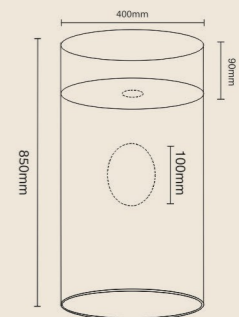

Steel Stand Basin

EQSS-004
Size : 450x370x800mm

Steel Stand Basin

EQSS-009
Size : 400x400x800mm

EQSS-006
Size : 400x400x800mm

EQSS-011
Size : 400x400x850mm