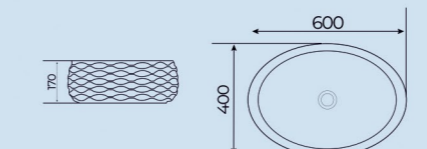

Designer Table Top

EQP : 1026 Glossy Marble
Size : 515x390x135mm

EQP : 1027 Matt Marble
Size : 515x390x135mm

EQP : 1032 Glossy Marble
Size : 515x390x135mm

EQP : 1033 Matt Marble
Size : 515x390x135mm

EQP : 1028 Terrazzo
Size : 515x390x135mm

EQP : 1029 Glossy Marble
Size : 515x390x135mm

EQP : 1034 Glossy Marble
Size : 515x390x135mm

EQP : 1035 Matt Marble
Size : 515x390x135mm

EQP : 1030 Matt Marble
Size : 515x390x135mm

EQP : 1031 Matt Marble
Size : 515x390x135mm

EQP : 2001 White Marble / Metallic
Size : 600x400x170mm

EQP : 2002 Glossy / Gold
Size : 600x400x170mm

Designer Table Top

EQP : 2003 Matt Finish
Size : 400x400x140mm

EQP : 2004 Matt Marble
Size : 400x400x160mm