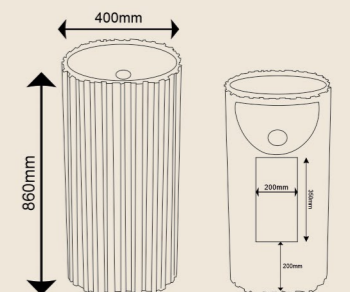

EQAS-074
Size : 420x420x860mm

EQAS-077
Size : 420x420x860mm

EQAS-075
Size : 420x420x860mm

EQAS-078
Size : 400x400x860mm

Artificial Stand Basin

EQAS-079
Size : 400x400x860mm

EQAS-080
Size : 400x400x860mm

EQAS-081
Size : 400x400x860mm

Artificial Stand Basin

EQAS-082
Size : 450x450x860mm

EQAS-083
Size : 450x450x860mm

EQAS-084
Size : 600x380x860mm

Artificial Stand Basin

EQAS-085
Regine & Artificial
Size : 450x450x620mm

Artificial Stand Basin

EQAS-087
Regine & Glass
Size : 450x450x900mm

EQAS-088
Glass & Art
Size : 400x400x830mm

EQAS-086
Glass
Size : 400x400x865mm

EQAS-089
Glass & Art
Size : 400x400x830mm

Artificial Stand Basin

EQAS-090
Concret
Size : 630x560x900mm