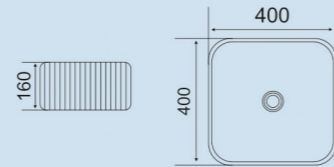

EQP : 2001 White Marble / Metallic
Size : 600x400x170mm

EQP : 2002 Glossy / Gold
Size : 600x400x170mm

Designer Table Top

EQP : 2003 Matt Finish
Size : 400x400x140mm

EQP : 2004 Matt Marble
Size : 400x400x160mm

EQP : 2005 Matt Marble
Size : 400x400x160mm

EQP : 2006 Matt Marble
Size : 400x400x160mm

EQP : 2007 Glossy Marble
Size : 400x400x160mm

EQP : 2008 Terrazzo
Size : 550x390x135mm

Designer Table Top

EQP : 2009 Terrazzo
Size : 550x390x135mm