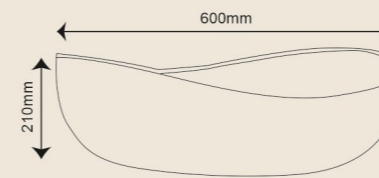

Artificial Table Top Basin

EQAT-06
Size : 600x350x110mm

Artificial Table Top Basin

EQAT-09
Size : 600x350x110mm

EQAT-07
Size : 600x350x110mm

EQAT-010
Size : 600x370x210mm

EQAT-08
Size : 600x350x110mm

EQAT-011
Size : 600x370x210mm