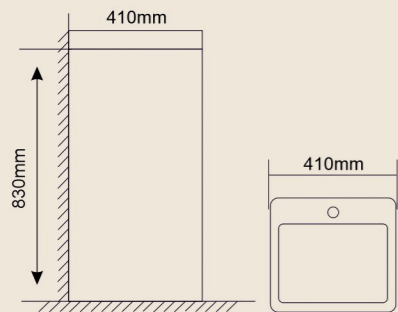

EQSB-1010
Size : 400x390x830mm

EQSB-1013
Size : 400x400x830mm

EQSB-1011
Size : 400x390x830mm

EQSB-1015
Size : 420x420x830mm

Ceramic Stand Basin

EQSB-1016
Size : 490x490x820mm

Ceramic Stand Basin

EQSB-1025
Size : 510x510x860mm

EQSB-1020
Size : 400x400x830mm

EQSB-1026
Size : 510x510x860mm

EQSB-1024
Size : 410x410x830mm

EQSB-1028
Size : 410x410x830mm

Ceramic Stand Basin

EQSB-1029
Size : 400x400x820mm

Ceramic Stand Basin

EQSB-1035
Size : 350x430x840mm

EQSB-1033
Size : 410x410x830mm

EQSB-1036
Size : 350x430x840mm

EQSB-1034
Size : 410x410x830mm

EQSB-1039
Size : 410x410x830mm

Ceramic Stand Basin

EQSB-1040
Size : 400x500x850mm

Ceramic Stand Basin

EQSB-1043
Size : 420x340x840mm