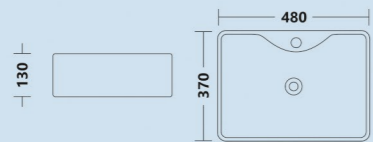

EQP : 6007 Glossy White
Size : 480x370x130mm