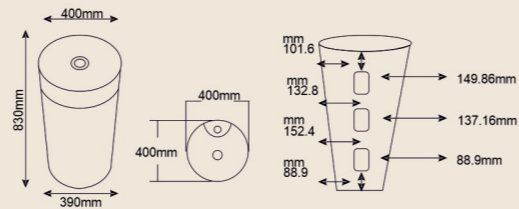

EQSB-1002
Size : 410x410x830mm

EQSB-1007
Size : 400x390x830mm

EQSB-1005
Size : 300x300x830mm

EQSB-1008
Size : 400x390x830mm

Ceramic Stand Basin

EQSB-1009
Size : 400x390x830mm

Ceramic Stand Basin

EQSB-1012
Size : 400x390x830mm

EQSB-1010
Size : 400x390x830mm

EQSB-1013
Size : 400x400x830mm

EQSB-1011
Size : 400x390x830mm

EQSB-1015
Size : 420x420x830mm

Ceramic Stand Basin

EQSB-1016
Size : 490x490x820mm

Ceramic Stand Basin

EQSB-1025
Size : 510x510x860mm