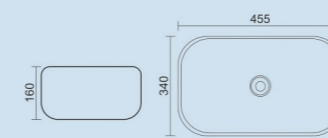

Designer Table Top

EQP : 6030 Glossy White Gold
Size : 455x280x160mm

EQP : 6031 Glossy Green Gold
Size : 505x360x140mm

Designer Table Top

EQP : 6036 Glossy White Gold
Size : 455x340x160mm

EQP : 6037 Glossy Black Gold
Size : 605x415x135mm