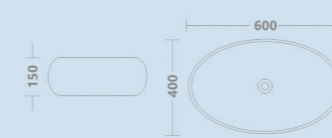

EQTT : 026 Glossy Gold
Size : 400x400x155mm

EQTT : 027 Glossy Rose Gold
Size : 600x400x150mm

EQTT : 018 Glossy Gold
Size : 480x370x130mm

EQTT : 022 Glossy Gold
Size : 600x400x150mm

EQTT : 028 Glossy Gold
Size : 600x400x150mm