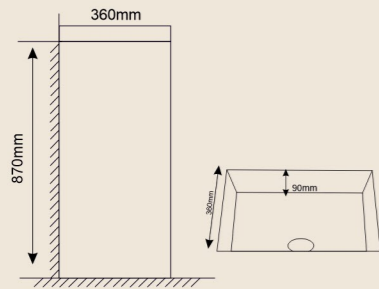

Artificial Stand Basin

EQAS-010
Size : 420x420x870mm

Artificial Stand Basin

EQAS-019
Size : 500x310x815mm

EQAS-017
Size : 360x360x870mm

EQAS-020
Size : 400x400x860mm

EQAS-018
Size : 500x310x815mm

EQAS-021
Size : 410x410x860mm