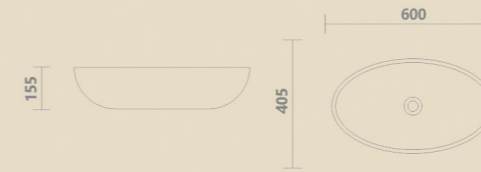

MINT GREEN
Size : 450x320x110mm

Black & White Table Top

EQMB : 004
Size : 670x350x140mm

EQMB : 013
Size : 685x420x110mm

EQMB : 018
Size : 600x405x155mm

EQMB : 028
Size : 850x380x130mm

EQMB : 029
Size : 850x380x130mm