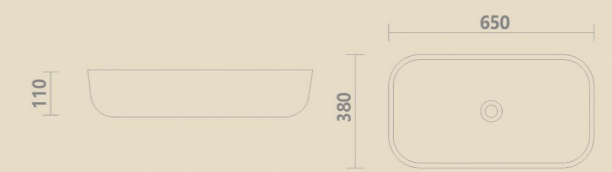

EQWT : 011
Size : 670x350x140mm

Black & White Table Top

EQWT : 020
Size : 550x400x110mm

EQWT : 022
Size : 700x375x140mm

EQWT : 035
Size : 405x405x125mm

EQWT : 037
Size : 650x380x110mm

EQWT : 045
Size : 650x385x160mm