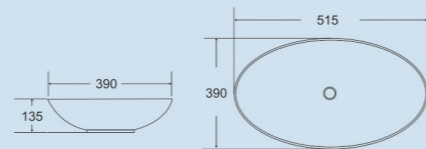

EQP : 1016 Metallic Black
Size : 715x365x130mm

EQP : 1017 Metallic Copper
Size : 715x365x130mm

EQP : 1018 Metallic Bronze
Size : 715x365x130mm

Designer Table Top

EQP : 1019 Black Moroccan
Size : 600x370x145mm

EQP : 1021 Metallic Bronze
Size : 400x400x150mm

EQP : 1022 Black / Metallic Bronze
Size : 420x420x150mm

EQP : 1023 Metallic Bronze
Size : 420x420x150mm

EQP : 1024 Glossy Marble
Size : 515x390x135mm

EQP : 1025 Matt Marble
Size : 515x390x135mm

Designer Table Top

EQP : 1026 Glossy Marble
Size : 515x390x135mm

EQP : 1027 Matt Marble
Size : 515x390x135mm

EQP : 1032 Glossy Marble
Size : 515x390x135mm

EQP : 1033 Matt Marble
Size : 515x390x135mm

EQP : 1028 Terrazzo
Size : 515x390x135mm