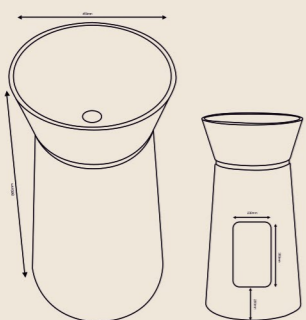

EQAS-032
Size : 450x450x860mm