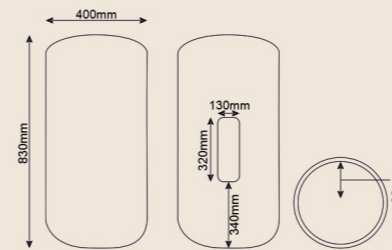

EQSB-1002
Size : 410x410x830mm

EQSB-1007
Size : 400x390x830mm

EQSB-1005
Size : 300x300x830mm

EQSB-1008
Size : 400x390x830mm

Ceramic Stand Basin

EQSB-1009
Size : 400x390x830mm

Ceramic Stand Basin

EQSB-1012
Size : 400x390x830mm

EQSB-1010
Size : 400x390x830mm

EQSB-1013
Size : 400x400x830mm

EQSB-1011
Size : 400x390x830mm

EQSB-1015
Size : 420x420x830mm

Ceramic Stand Basin

EQSB-1016
Size : 490x490x820mm

Ceramic Stand Basin

EQSB-1025
Size : 510x510x860mm