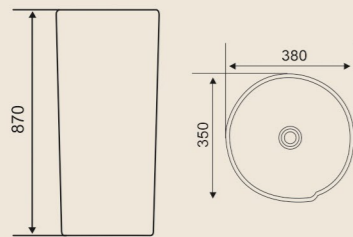

EQSB-1033
Size : 410x410x830mm

EQSB-1036
Size : 350x430x840mm

EQSB-1034
Size : 410x410x830mm

EQSB-1039
Size : 410x410x830mm

Ceramic Stand Basin

EQSB-1040
Size : 400x500x850mm

Ceramic Stand Basin

EQSB-1043
Size : 420x340x840mm

EQSB-1041
Size : 480x500x850mm

EQSB-1044
Size : 450x400x870mm

EQSB-1042
Size : 420x340x840mm

White Stand Basin

SNOWY-01
Size : 500x460x870mm

White Stand Basin

SNOWY-04
Size : 500x400x850mm

SNOWY-02
Size : 380x350x810mm