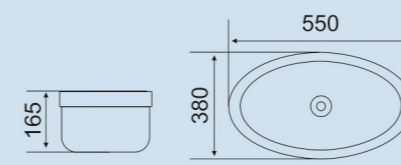

EQP : 2005 Matt Marble
Size : 400x400x160mm

EQP : 2006 Matt Marble
Size : 400x400x160mm

EQP : 2007 Glossy Marble
Size : 400x400x160mm

EQP : 2008 Terrazzo
Size : 550x390x135mm

Designer Table Top

EQP : 2009 Terrazzo
Size : 550x390x135mm

EQP : 2010 Terrazzo
Size : 550x390x135mm

EQP : 2011 Terrazzo
Size : 550x390x135mm

EQP : 2012 Terrazzo
Size : 550x390x135mm

EQP : 2013 Sparkling Finish
Size : 550x380x165mm

EQP : 2014 Sparkling Finish
Size : 400x400x165mm