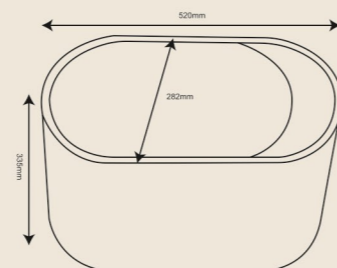

EQST-011 (Rose Gold+Black)
Sus304 + PVD + Nano Coating
Size : 400x400x130mm

EQAT-01
Size : 440x440x280mm

EQAT-02
Size : 440x440x280mm

EQAT-03
Size : 520x285x340mm

EQAT-04
Size : 520x285x340mm

EQAT-05
Size : 520x285x340mm

Artificial Table Top Basin

EQAT-06
Size : 600x350x110mm

Artificial Table Top Basin

EQAT-09
Size : 600x350x110mm

EQAT-07
Size : 600x350x110mm

EQAT-010
Size : 600x370x210mm

EQAT-08
Size : 600x350x110mm

EQAT-011
Size : 600x370x210mm