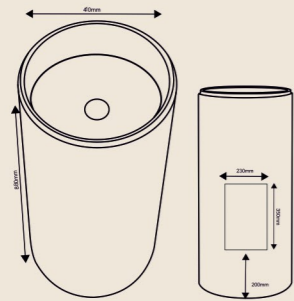

EQAS-058
Size : 440x440x860mm