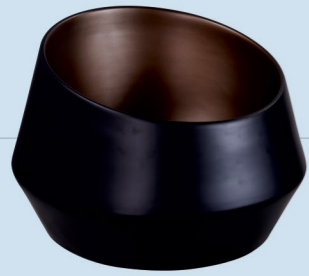

Designer Table Top

EQP : 1013 Black / Coper
Size : 445x445x290mm