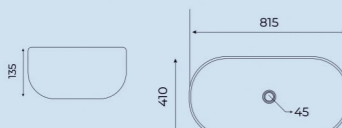

EQTT : 586 Matt Grey with White Marble
Size : 500x330x165mm

EQTT : 587 Glossy Grey
Size : 600x390x120mm

EQTT : 588 Glossy Sky Blue
Size : 600x390x120mm

EQTT : 589 Glossy Grey
Size : 815x410x135mm

EQTT : 590 Glossy Sky Blue
Size : 815x410x135mm