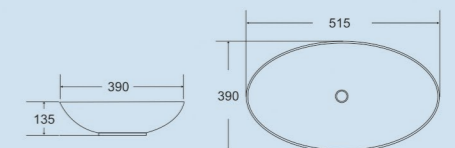

EQP : 1030 Matt Marble
Size : 515x390x135mm