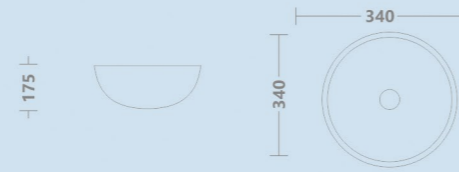

EQCB : 005
Size : 340x340x175mm