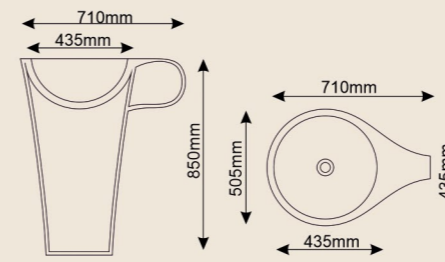

Artificial Table Top Basin

EQAT-06
Size : 600x350x110mm

Artificial Table Top Basin

EQAT-09
Size : 600x350x110mm

EQAT-07
Size : 600x350x110mm

EQAT-010
Size : 600x370x210mm

EQAT-08
Size : 600x350x110mm

EQAT-011
Size : 600x370x210mm

Artificial Stand Basin

EQAS-003
Size : 410x410x860mm

Artificial Stand Basin

EQAS-007
Size : 360x360x870mm

EQAS-005
Size : 390x390x860mm

EQAS-008
Size : 710x505x850mm

EQAS-006
Size : 420x420x860mm

EQAS-009
Size : 420x420x870mm