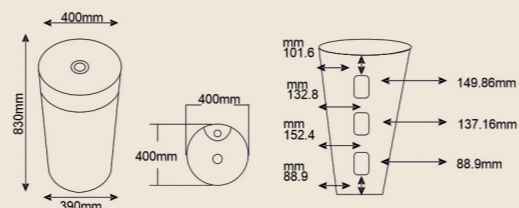

EQSB-1002
Size : 410x410x830mm

EQSB-1007
Size : 400x390x830mm

EQSB-1005
Size : 300x300x830mm

EQSB-1008
Size : 400x390x830mm

Ceramic Stand Basin

EQSB-1009
Size : 400x390x830mm

Ceramic Stand Basin

EQSB-1012
Size : 400x390x830mm

EQSB-1010
Size : 400x390x830mm

EQSB-1013
Size : 400x400x830mm

EQSB-1011
Size : 400x390x830mm

EQSB-1015
Size : 420x420x830mm

Ceramic Stand Basin

EQSB-1016
Size : 490x490x820mm

Ceramic Stand Basin

EQSB-1025
Size : 510x510x860mm