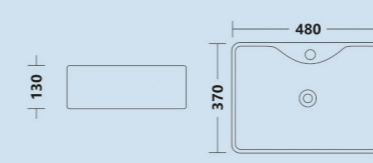

EQP : 6002 Glossy White Gold
Size : 480x370x130mm