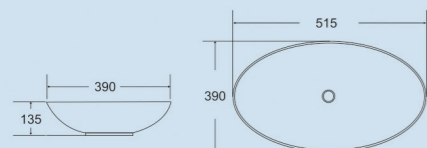

EQP : 1021 Metallic Bronze
Size : 400x400x150mm

EQP : 1022 Black / Metallic Bronze
Size : 420x420x150mm

EQP : 1023 Metallic Bronze
Size : 420x420x150mm

EQP : 1024 Glossy Marble
Size : 515x390x135mm

EQP : 1025 Matt Marble
Size : 515x390x135mm

Designer Table Top

EQP : 1026 Glossy Marble
Size : 515x390x135mm

EQP : 1027 Matt Marble
Size : 515x390x135mm

EQP : 1032 Glossy Marble
Size : 515x390x135mm

EQP : 1033 Matt Marble
Size : 515x390x135mm

EQP : 1028 Terrazzo
Size : 515x390x135mm