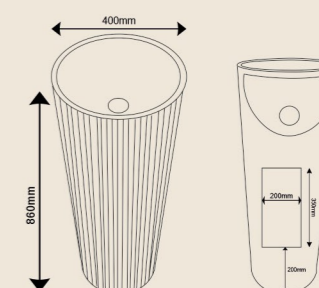

Artificial Stand Basin

EQAS-070
Size : 450x450x860mm

EQAS-071
Size : 420x420x860mm

EQAS-072
Size : 460x460x860mm

Artificial Stand Basin

EQAS-073
Size : 460x460x860mm

Artificial Stand Basin

EQAS-076
Size : 440x440x860mm

EQAS-074
Size : 420x420x860mm

EQAS-077
Size : 420x420x860mm

EQAS-075
Size : 420x420x860mm

EQAS-078
Size : 400x400x860mm

Artificial Stand Basin

EQAS-079
Size : 400x400x860mm

EQAS-080
Size : 400x400x860mm

EQAS-081
Size : 400x400x860mm

Artificial Stand Basin

EQAS-082
Size : 450x450x860mm

EQAS-083
Size : 450x450x860mm

EQAS-084
Size : 600x380x860mm

Artificial Stand Basin

EQAS-085
Regine & Artificial
Size : 450x450x620mm

Artificial Stand Basin