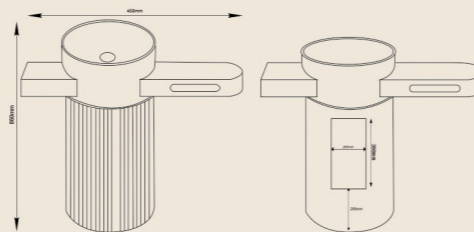

EQAS-062
Size : 400x400x860mm

EQAS-065
Size : 400x400x860mm

EQAS-063
Size : 400x400x860mm

EQAS-066
Size : 600x380x860mm

Artificial Stand Basin

EQAS-067
Size : 450x450x860mm

EQAS-068
Size : 450x450x860mm

EQAS-069
Size : 450x450x860mm