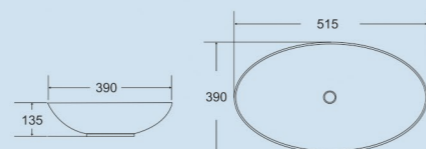

Designer Table Top

EQP : 1026 Glossy Marble
Size : 515x390x135mm

EQP : 1027 Matt Marble
Size : 515x390x135mm

EQP : 1032 Glossy Marble
Size : 515x390x135mm

EQP : 1033 Matt Marble
Size : 515x390x135mm

EQP : 1028 Terrazzo
Size : 515x390x135mm

EQP : 1029 Glossy Marble
Size : 515x390x135mm

EQP : 1034 Glossy Marble
Size : 515x390x135mm

EQP : 1035 Matt Marble
Size : 515x390x135mm

EQP : 1030 Matt Marble
Size : 515x390x135mm

EQP : 1031 Matt Marble
Size : 515x390x135mm

EQP : 2001 White Marble / Metallic
Size : 600x400x170mm

EQP : 2002 Glossy / Gold
Size : 600x400x170mm

Designer Table Top

EQP : 2003 Matt Finish
Size : 400x400x140mm

EQP : 2004 Matt Marble
Size : 400x400x160mm