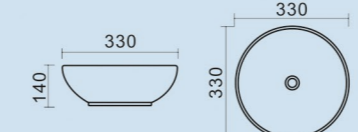

EQTT : 549 Glossy Rose Gold
Size : 480x370x130mm

EQTT : 550 Glossy Gold
Size : 480x370x130mm

EQTT : 551 Glossy Rose Gold
Size : 480x370x130mm

EQTT : 558 Glossy Black & Rose Gold
Size : 360x250x120mm

EQTT : 561 Glossy
Size : 330x330x135mm