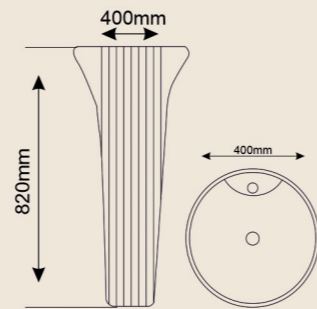

EQSB-1010
Size : 400x390x830mm

EQSB-1013
Size : 400x400x830mm

EQSB-1011
Size : 400x390x830mm

EQSB-1015
Size : 420x420x830mm

Ceramic Stand Basin

EQSB-1016
Size : 490x490x820mm

Ceramic Stand Basin

EQSB-1025
Size : 510x510x860mm

EQSB-1020
Size : 400x400x830mm

EQSB-1026
Size : 510x510x860mm

EQSB-1024
Size : 410x410x830mm

EQSB-1028
Size : 410x410x830mm

Ceramic Stand Basin

EQSB-1029
Size : 400x400x820mm

Ceramic Stand Basin

EQSB-1035
Size : 350x430x840mm

EQSB-1033
Size : 410x410x830mm

EQSB-1036
Size : 350x430x840mm

EQSB-1034
Size : 410x410x830mm

EQSB-1039
Size : 410x410x830mm

Ceramic Stand Basin

EQSB-1040
Size : 400x500x850mm

Ceramic Stand Basin

EQSB-1043
Size : 420x340x840mm