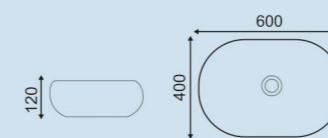

EQP : 6041 Glossy White Gold
Size : 600x400x120mm