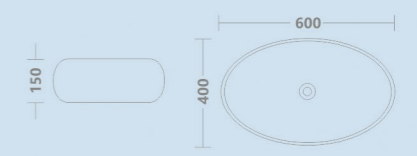

EQTT : 012 Glossy Gold
Size : 520x305x145mm