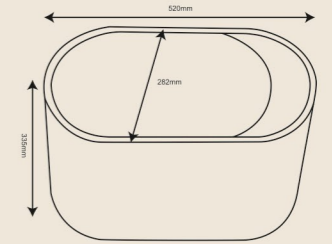

EQST-011 (Rose Gold+Black)
Sus304 + PVD + Nano Coating
Size : 400x400x130mm

EQAT-01
Size : 440x440x280mm

EQAT-02
Size : 440x440x280mm

EQAT-03
Size : 520x285x340mm

EQAT-04
Size : 520x285x340mm

EQAT-05
Size : 520x285x340mm