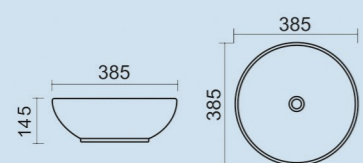

EQTT : 562 Glossy
Size : 330x330x135mm

Designer Table Top

EQTT : 563 Glossy
Size : 420x420x140mm

EQTT : 564 Glossy
Size : 385x385x145mm

EQTT : 565 Glossy
Size : 385x385x145mm

EQTT : 566 Glossy
Size : 385x385x145mm