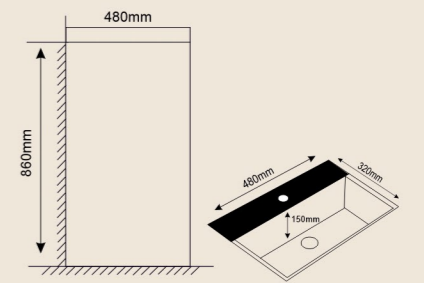

Artificial Stand Basin

EQAS-010
Size : 420x420x870mm

Artificial Stand Basin

EQAS-019
Size : 500x310x815mm

EQAS-017
Size : 360x360x870mm

EQAS-020
Size : 400x400x860mm

EQAS-018
Size : 500x310x815mm

EQAS-021
Size : 410x410x860mm