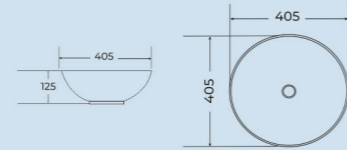

EQTT : 616 Velvet Matt
Size : 510x400x135mm