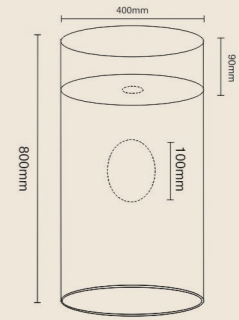

EQSS-002
Size : 400x400x800mm

EQSS-003
Size : 400x400x800mm

Steel Stand Basin

EQSS-004
Size : 450x370x800mm

Steel Stand Basin

EQSS-009
Size : 400x400x800mm

EQSS-006
Size : 400x400x800mm

EQSS-010
Size : 400x400x850mm