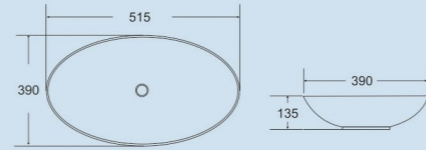

EQP : 7005
Size : 420x380x150mm

EQP : 7007
Size : 440x390x200mm

EQP : 7008
Size : 430x430x170mm

EQP : 7009
Size : 390x350x150mm

Hand Craft Basin

EQP : 7010
Size : 380x360x130mm

EQP : 7011
Size : 530x510x200mm

EQP : 7012
Size : 430x360x220mm

EQP : 7013
Size : 470x440x170mm

EQP : 7014
Size : 540x440x180mm

EQP : 7015
Size : 390x350x150mm

Designer Basin

Designer Table Top

EQP : 1001 Terrazzo 01
Size : 515x390x135mm

EQP : 1002 Terrazzo 02
Size : 515x390x135mm