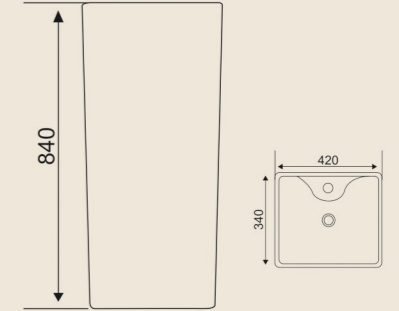

EQSB-1010
Size : 400x390x830mm

EQSB-1013
Size : 400x400x830mm

EQSB-1011
Size : 400x390x830mm

EQSB-1015
Size : 420x420x830mm

Ceramic Stand Basin

EQSB-1016
Size : 490x490x820mm

Ceramic Stand Basin

EQSB-1025
Size : 510x510x860mm

EQSB-1020
Size : 400x400x830mm

EQSB-1026
Size : 510x510x860mm

EQSB-1024
Size : 410x410x830mm

EQSB-1028
Size : 410x410x830mm

Ceramic Stand Basin

EQSB-1029
Size : 400x400x820mm

Ceramic Stand Basin

EQSB-1035
Size : 350x430x840mm

EQSB-1033
Size : 410x410x830mm

EQSB-1036
Size : 350x430x840mm

EQSB-1034
Size : 410x410x830mm

EQSB-1039
Size : 410x410x830mm

Ceramic Stand Basin

EQSB-1040
Size : 400x500x850mm

Ceramic Stand Basin

EQSB-1043
Size : 420x340x840mm

EQSB-1041
Size : 480x500x850mm

EQSB-1044
Size : 450x400x870mm

EQSB-1042
Size : 420x340x840mm

White Stand Basin

SNOWY-01
Size : 500x460x870mm

White Stand Basin

SNOWY-04
Size : 500x400x850mm

SNOWY-02
Size : 380x350x810mm