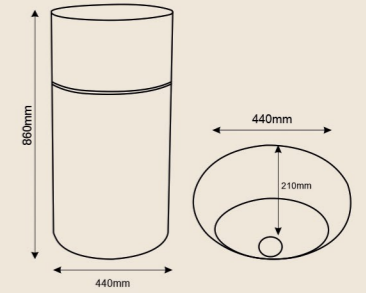

EQAS-046
Size : 400x400x860mm

EQAS-050
Size : 400x400x860mm

EQAS-047
Size : 600x380x860mm

EQAS-053
Size : 400x400x860mm

Artificial Stand Basin

EQAS-054
Size : 400x400x860mm

Artificial Stand Basin

EQAS-057
Size : 440x440x860mm