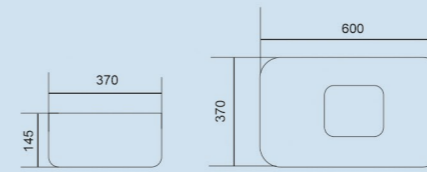

EQP : 1012 Black / Gold
Size : 445x445x290mm

Designer Table Top

EQP : 1013 Black / Coper
Size : 445x445x290mm

EQP : 1014 Black / White Marble
Size : 445x445x290mm

EQP : 1015 Black / Antique
Size : 445x445x290mm

EQP : 1016 Metallic Black
Size : 715x365x130mm

EQP : 1017 Metallic Copper
Size : 715x365x130mm

EQP : 1018 Metallic Bronze
Size : 715x365x130mm

Designer Table Top

EQP : 1019 Black Moroccan
Size : 600x370x145mm

EQP : 1021 Metallic Bronze
Size : 400x400x150mm

EQP : 1022 Black / Metallic Bronze
Size : 420x420x150mm

EQP : 1023 Metallic Bronze
Size : 420x420x150mm

EQP : 1024 Glossy Marble
Size : 515x390x135mm

EQP : 1025 Matt Marble
Size : 515x390x135mm