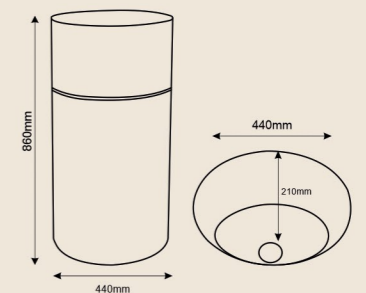

EQAS-046
Size : 400x400x860mm

EQAS-050
Size : 400x400x860mm

EQAS-047
Size : 600x380x860mm

EQAS-053
Size : 400x400x860mm

Artificial Stand Basin

EQAS-054
Size : 400x400x860mm

Artificial Stand Basin

EQAS-057
Size : 440x440x860mm

EQAS-055
Size : 400x400x860mm

EQAS-058
Size : 440x440x860mm

EQAS-056
Size : 440x440x860mm

EQAS-059
Size : 440x440x860mm

Artificial Stand Basin

EQAS-061
Size : 400x400x860mm

Artificial Stand Basin

EQAS-064
Size : 400x400x860mm

EQAS-062
Size : 400x400x860mm

EQAS-065
Size : 400x400x860mm

EQAS-063
Size : 400x400x860mm

EQAS-066
Size : 600x380x860mm

Artificial Stand Basin

EQAS-067
Size : 450x450x860mm

EQAS-068
Size : 450x450x860mm

EQAS-069
Size : 450x450x860mm