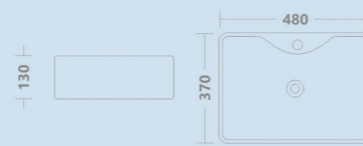

EQTT : 219 Glossy Silver
Size : 565x445x150mm

EQTT : 222 Glossy Silver
Size : 480x370x130mm

EQTT : 223 Glossy Rose Gold
Size : 480x370x130mm

EQTT : 224 Glossy Gold
Size : 480x370x130mm

EQTT : 225 Glossy Gold
Size : 480x370x130mm