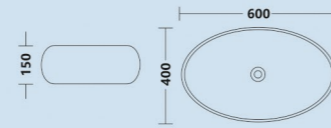

EQP : 6014 Glossy Black Gold
Size : 600x350x110mm

EQP : 6015 Glossy White Gold
Size : 600x350x110mm

Designer Table Top

EQP : 6016 Glossy White Gold
Size : 600x400x150mm

EQP : 6018 Glossy White Gold
Size : 600x400x150mm