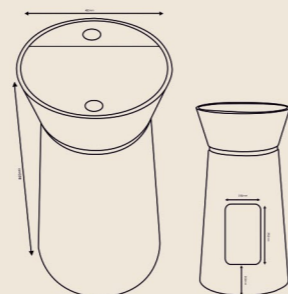

EQAS-034
Size : 420x420x860mm