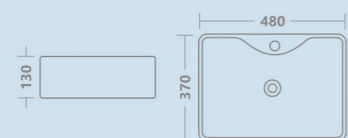

EQTT : 022 Glossy Gold
Size : 600x400x150mm