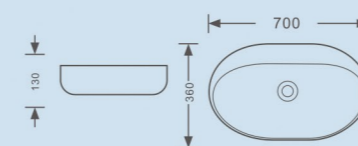

EQTT : 611 Matt Grey
Size : 700x360x130mm