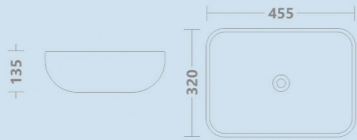

EQTT : 270 Glossy Rose Gold
Size : 455x320x135mm

EQTT : 271 Glossy Gold
Size : 455x320x135mm

Designer Table Top

EQTT : 274 Glossy Silver
Size : 455x320x135mm

EQTT : 283 Glossy Silver
Size : 410x340x145mm

EQTT : 284 Glossy Gold
Size : 410x340x145mm