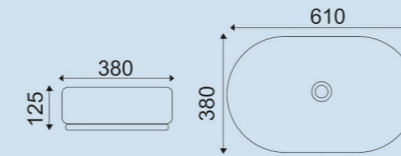

EQP : 6023 Glossy Black Gold
Size : 600x400x150mm

EQP : 6024 Glossy White Gold
Size : 600x400x150mm

EQP : 6019 Glossy Black Gold
Size : 600x400x150mm

EQP : 6020 Glossy Black Gold
Size : 600x400x150mm

EQP : 6025 Glossy Black Gold
Size : 600x380x140mm