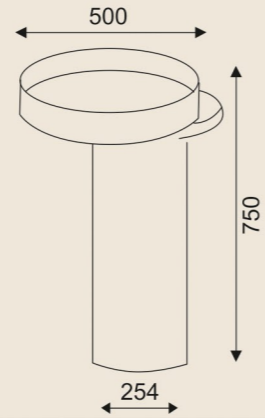

EQAS-087
Regine & Glass
Size : 450x450x900mm

EQAS-088
Glass & Art
Size : 400x400x830mm

EQAS-086
Glass
Size : 400x400x865mm

EQAS-089
Glass & Art
Size : 400x400x830mm

Artificial Stand Basin

EQAS-090
Concret
Size : 630x560x900mm