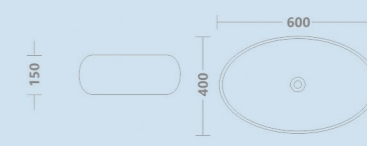

EQTT : 226 Glossy Gold
Size : 480x370x130mm

Designer Table Top

EQTT : 240 Glossy
Size : 600x400x150mm

EQTT : 241 Glossy Gold
Size : 600x400x150mm

EQTT : 255 Glossy Gold
Size : 600x350x110mm

EQTT : 256 Glossy Gold
Size : 600x350x110mm