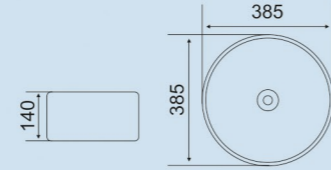

EQP : 3001 Glossy Gold
Size : 550x380x110mm