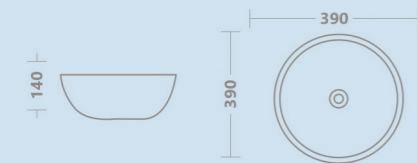

Designer Table Top

EQTT : 505 Glossy
Size : 620x360x140mm

EQTT : 509 Glossy Sky Blue
Size : 390x390x140mm

EQTT : 510 Glossy
Size : 390x390x140mm

EQTT : 515 Glossy Black
Size : 410x410x155mm

EQTT : 516 Matt Orange
Size : 400x400x150mm