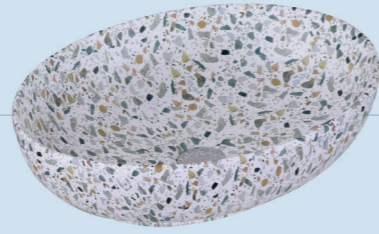

EQP : 7012
Size : 430x360x220mm

EQP : 7013
Size : 470x440x170mm

EQP : 7014
Size : 540x440x180mm

EQP : 7015
Size : 390x350x150mm

Designer Basin

Designer Table Top

EQP : 1001 Terrazzo 01
Size : 515x390x135mm

EQP : 1002 Terrazzo 02
Size : 515x390x135mm

EQP : 1003 Grey Terrazzo
Size : 515x390x135mm

EQP : 1004 Beige Terrazzo
Size : 515x390x135mm

EQP : 1005 White Terrazzo
Size : 515x390x135mm

EQP : 1006 Matt Moroccan
Size : 405x405x125mm

Designer Table Top