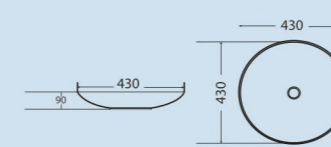

EQTT : 609 Matt Black
Size : 700x360x130mm

EQTT : 610 Matt Khakhi
Size : 700x360x130mm

EQTT : 611 Matt Grey
Size : 700x360x130mm

EQTT : 612 Glossy Pink
Size : 430x430x90mm

EQTT : 613 Glossy Green
Size : 430x430x90mm