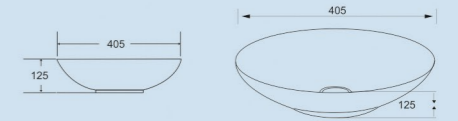

EQP : 1009 Matt Black / Copper
Size : 490x380x135mm