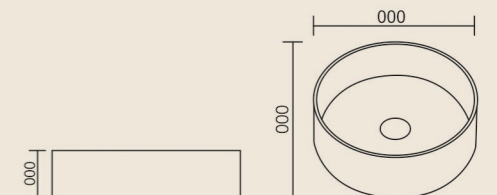

EQST-011 (Rose Gold+Black)
Sus304 + PVD + Nano Coating
Size : 400x400x130mm

EQAT-04
Size : 520x285x340mm