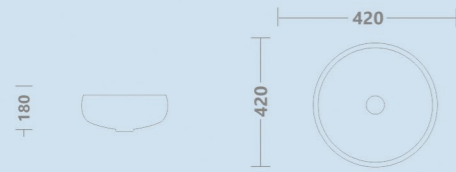

Designer Table Top

EQTT : 614 Matt Black & Art Pattern
Size : 540x350x145mm

EQTT : 615 Matt Khakhi Paper
Size : 405x405x125mm

EQTT : 616 Velvet Matt
Size : 510x400x135mm

Glass Bowl

EQCB : 004
Size : 420x420x180mm