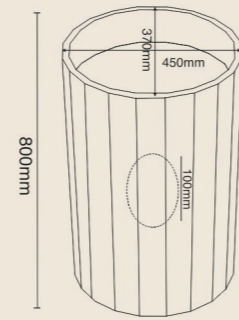

EQSS-002
Size : 400x400x800mm

EQSS-003
Size : 400x400x800mm

Steel Stand Basin

EQSS-004
Size : 450x370x800mm

Steel Stand Basin

EQSS-009
Size : 400x400x800mm

EQSS-006
Size : 400x400x800mm

EQSS-010
Size : 400x400x850mm