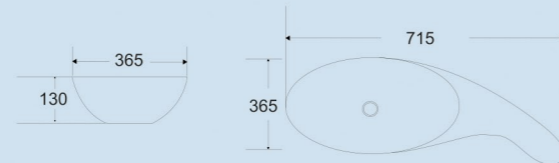

EQP : 1012 Black / Gold
Size : 445x445x290mm

Designer Table Top

EQP : 1013 Black / Coper
Size : 445x445x290mm

EQP : 1014 Black / White Marble
Size : 445x445x290mm

EQP : 1015 Black / Antique
Size : 445x445x290mm

EQP : 1016 Metallic Black
Size : 715x365x130mm

EQP : 1017 Metallic Copper
Size : 715x365x130mm

EQP : 1018 Metallic Bronze
Size : 715x365x130mm

Designer Table Top

EQP : 1019 Black Moroccan
Size : 600x370x145mm