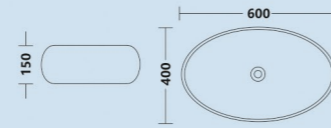

EQP : 6023 Glossy Black Gold
Size : 600x400x150mm

EQP : 6024 Glossy White Gold
Size : 600x400x150mm

EQP : 6019 Glossy Black Gold
Size : 600x400x150mm

EQP : 6020 Glossy Black Gold
Size : 600x400x150mm

EQP : 6025 Glossy Black Gold
Size : 600x380x140mm