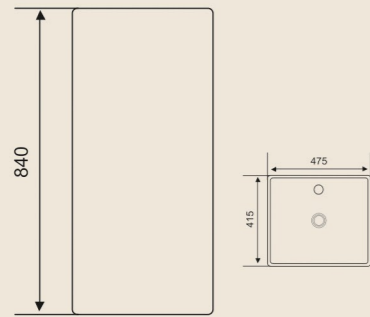

EQSB-1020
Size : 400x400x830mm

EQSB-1026
Size : 510x510x860mm

EQSB-1024
Size : 410x410x830mm

EQSB-1028
Size : 410x410x830mm

Ceramic Stand Basin

EQSB-1029
Size : 400x400x820mm

Ceramic Stand Basin

EQSB-1035
Size : 350x430x840mm

EQSB-1033
Size : 410x410x830mm

EQSB-1036
Size : 350x430x840mm

EQSB-1034
Size : 410x410x830mm

EQSB-1039
Size : 410x410x830mm

Ceramic Stand Basin

EQSB-1040
Size : 400x500x850mm

Ceramic Stand Basin

EQSB-1043
Size : 420x340x840mm

EQSB-1041
Size : 480x500x850mm

EQSB-1044
Size : 450x400x870mm

EQSB-1042
Size : 420x340x840mm

White Stand Basin

SNOWY-01
Size : 500x460x870mm

White Stand Basin

SNOWY-04
Size : 500x400x850mm

SNOWY-02
Size : 380x350x810mm