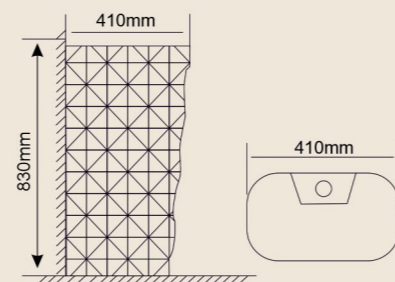

EQAS-091
Glass & Artificial
Size : 450x450x685mm

EQAS-092
Artificial 304 SS Pipes
Size : 440x440x850mm

Ceramic Stand Basin

Ceramic Stand Basin

EQSB-1001
Size : 410x410x830mm

Ceramic Stand Basin

EQSB-1006
Size : 400x390x830mm

EQSB-1002
Size : 410x410x830mm

EQSB-1007
Size : 400x390x830mm

EQSB-1005
Size : 300x300x830mm

EQSB-1008
Size : 400x390x830mm

Ceramic Stand Basin

EQSB-1009
Size : 400x390x830mm

Ceramic Stand Basin

EQSB-1012
Size : 400x390x830mm