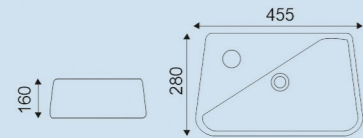

EQP : 6031 Glossy Green Gold
Size : 505x360x140mm