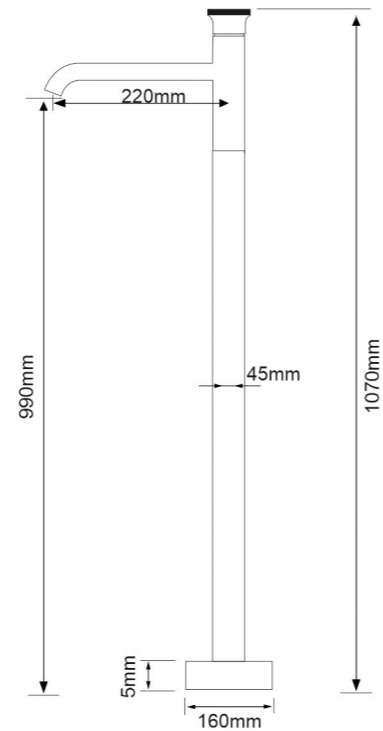

Floor Basin Mixer