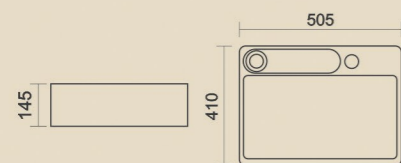

EQWT : 097
Size : 550x390x140mm

EQWT : 096
Size : 505x420x120mm

EQWT : 098
Size : 650x460x120mm

EQWT : 093
Size : 505x410x145mm

EQWT : 094
Size : 400x400x150mm

Black & White Table Top

EQSS-001
Size : 400x400x800mm