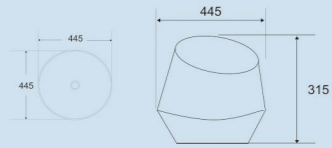

EQP : 1007 Matt Moroccan
Size : 405x405x125mm

EQP : 1008 Matt Moroccan
Size : 405x405x125mm

EQP : 1009 Matt Black / Copper
Size : 490x380x135mm

EQP : 1010 Matt Black / Copper
Size : 490x380x135mm

EQP : 1011 Matt Black / Gold
Size : 490x380x135mm

EQP : 1012 Black / Gold
Size : 445x445x290mm

Designer Table Top

EQP : 1013 Black / Coper
Size : 445x445x290mm

EQP : 1014 Black / White Marble
Size : 445x445x290mm

EQP : 1015 Black / Antique
Size : 445x445x290mm

EQP : 1016 Metallic Black
Size : 715x365x130mm

EQP : 1017 Metallic Copper
Size : 715x365x130mm

EQP : 1018 Metallic Bronze
Size : 715x365x130mm

Designer Table Top

EQP : 1019 Black Moroccan
Size : 600x370x145mm