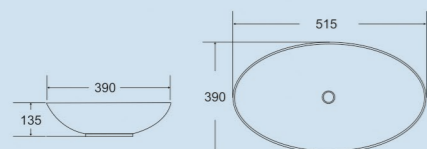

Designer Table Top

EQP : 1026 Glossy Marble
Size : 515x390x135mm

EQP : 1027 Matt Marble
Size : 515x390x135mm

EQP : 1032 Glossy Marble
Size : 515x390x135mm

EQP : 1033 Matt Marble
Size : 515x390x135mm

EQP : 1028 Terrazzo
Size : 515x390x135mm

EQP : 1029 Glossy Marble
Size : 515x390x135mm

EQP : 1034 Glossy Marble
Size : 515x390x135mm

EQP : 1035 Matt Marble
Size : 515x390x135mm

EQP : 1030 Matt Marble
Size : 515x390x135mm

EQP : 1031 Matt Marble
Size : 515x390x135mm

EQP : 2001 White Marble / Metallic
Size : 600x400x170mm

EQP : 2002 Glossy / Gold
Size : 600x400x170mm

Designer Table Top

EQP : 2003 Matt Finish
Size : 400x400x140mm

EQP : 2004 Matt Marble
Size : 400x400x160mm