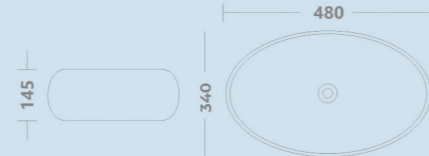

EQTT : 023 Glossy Gold
Size : 600x400x150mm