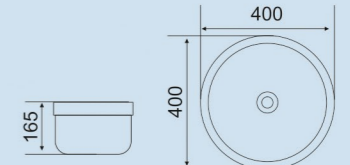

EQP : 2010 Terrazzo
Size : 550x390x135mm

EQP : 2011 Terrazzo
Size : 550x390x135mm

EQP : 2012 Terrazzo
Size : 550x390x135mm

EQP : 2013 Sparkling Finish
Size : 550x380x165mm

EQP : 2014 Sparkling Finish
Size : 400x400x165mm