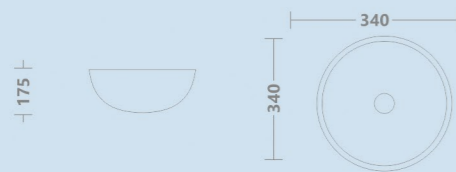

EQCB : 006
Size : 340x340x175mm