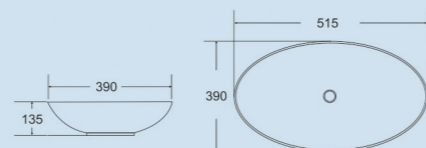

EQP : 1034 Glossy Marble
Size : 515x390x135mm