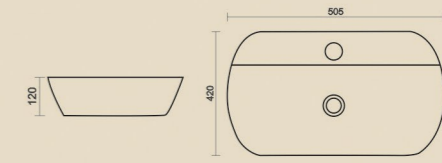

EQWT : 098
Size : 650x460x120mm