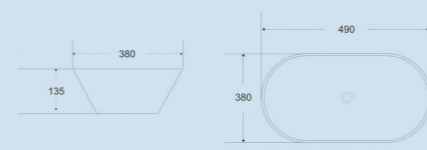

EQP : 1003 Grey Terrazzo
Size : 515x390x135mm

EQP : 1004 Beige Terrazzo
Size : 515x390x135mm

EQP : 1005 White Terrazzo
Size : 515x390x135mm

EQP : 1006 Matt Moroccan
Size : 405x405x125mm

Designer Table Top

EQP : 1007 Matt Moroccan
Size : 405x405x125mm

EQP : 1008 Matt Moroccan
Size : 405x405x125mm

EQP : 1009 Matt Black / Copper
Size : 490x380x135mm

EQP : 1010 Matt Black / Copper
Size : 490x380x135mm

EQP : 1011 Matt Black / Gold
Size : 490x380x135mm

EQP : 1012 Black / Gold
Size : 445x445x290mm

Designer Table Top

EQP : 1013 Black / Coper
Size : 445x445x290mm

EQP : 1014 Black / White Marble
Size : 445x445x290mm

EQP : 1015 Black / Antique
Size : 445x445x290mm