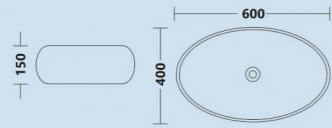

EQP : 6014 Glossy Black Gold
Size : 600x350x110mm

EQP : 6015 Glossy White Gold
Size : 600x350x110mm

Designer Table Top

EQP : 6016 Glossy White Gold
Size : 600x400x150mm

EQP : 6018 Glossy White Gold
Size : 600x400x150mm