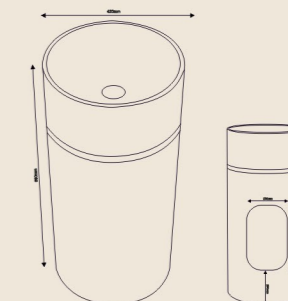

EQAS-032
Size : 450x450x860mm