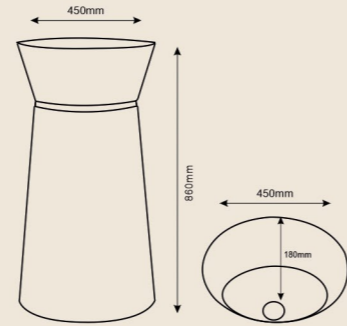

EQAS-022
Size : 450x450x860mm