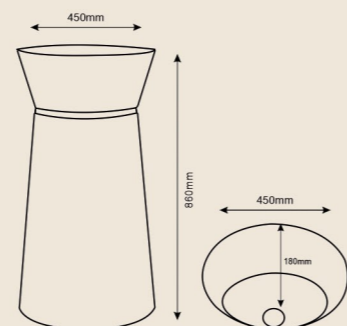

Artificial Stand Basin

EQAS-022
Size : 450x450x860mm

Artificial Stand Basin

EQAS-025
Size : 400x400x860mm

EQAS-023
Size : 480x480x860mm

EQAS-029
Size : 400x400x860mm

EQAS-024
Size : 450x450x860mm

EQAS-030
Size : 400x400x860mm