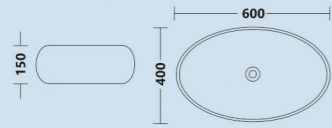

EQP : 6020 Glossy Black Gold
Size : 600x400x150mm