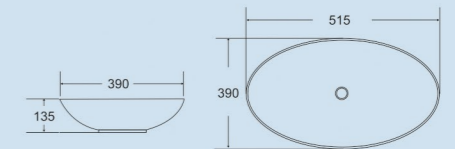

EQP : 1021 Metallic Bronze
Size : 400x400x150mm

EQP : 1022 Black / Metallic Bronze
Size : 420x420x150mm

EQP : 1023 Metallic Bronze
Size : 420x420x150mm

EQP : 1024 Glossy Marble
Size : 515x390x135mm

EQP : 1025 Matt Marble
Size : 515x390x135mm

Designer Table Top

EQP : 1026 Glossy Marble
Size : 515x390x135mm

EQP : 1027 Matt Marble
Size : 515x390x135mm

EQP : 1032 Glossy Marble
Size : 515x390x135mm

EQP : 1033 Matt Marble
Size : 515x390x135mm

EQP : 1028 Terrazzo
Size : 515x390x135mm