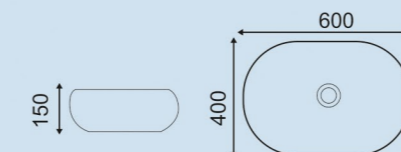

EQP : 6026 Glossy White Gold
Size : 600x380x140mm

EQP : 6021 Glossy White Gold
Size : 600x400x150mm

EQP : 6022 Glossy White Gold
Size : 600x400x150mm

EQP : 6028 Glossy White Gold
Size : 600x400x150mm

EQP : 6029 Glossy White Gold
Size : 455x280x160mm