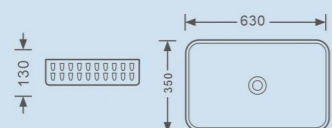

EQTT : 595 Matt White
Size : 600x400x170mm

EQTT : 600 Glossy White
Size : 505x505x95mm

EQTT : 601 Matt Grey
Size : 630x350x130mm

Designer Table Top

EQTT : 602 Matt Khakhi
Size : 630x350x130mm

EQTT : 603 Glossy Rose Gold
Size : 630x350x130mm