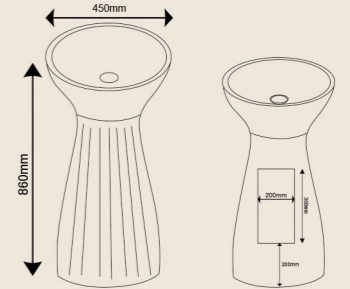

EQAS-083
Size : 450x450x860mm