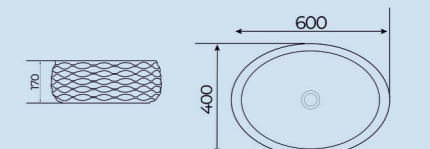

Designer Table Top

EQP : 1026 Glossy Marble
Size : 515x390x135mm

EQP : 1027 Matt Marble
Size : 515x390x135mm

EQP : 1032 Glossy Marble
Size : 515x390x135mm

EQP : 1033 Matt Marble
Size : 515x390x135mm

EQP : 1028 Terrazzo
Size : 515x390x135mm

EQP : 1029 Glossy Marble
Size : 515x390x135mm

EQP : 1034 Glossy Marble
Size : 515x390x135mm

EQP : 1035 Matt Marble
Size : 515x390x135mm

EQP : 1030 Matt Marble
Size : 515x390x135mm

EQP : 1031 Matt Marble
Size : 515x390x135mm

EQP : 2001 White Marble / Metallic
Size : 600x400x170mm

EQP : 2002 Glossy / Gold
Size : 600x400x170mm

Designer Table Top

EQP : 2003 Matt Finish
Size : 400x400x140mm

EQP : 2004 Matt Marble
Size : 400x400x160mm