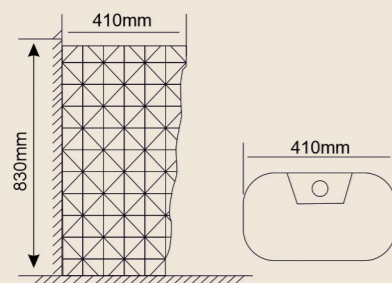

EQAS-091
Glass & Artificial
Size : 450x450x685mm

EQAS-092
Artificial 304 SS Pipes
Size : 440x440x850mm

Ceramic Stand Basin

Ceramic Stand Basin

EQSB-1001
Size : 410x410x830mm

Ceramic Stand Basin

EQSB-1006
Size : 400x390x830mm

EQSB-1002
Size : 410x410x830mm

EQSB-1007
Size : 400x390x830mm

EQSB-1005
Size : 300x300x830mm

EQSB-1008
Size : 400x390x830mm

Ceramic Stand Basin

EQSB-1009
Size : 400x390x830mm

Ceramic Stand Basin

EQSB-1012
Size : 400x390x830mm