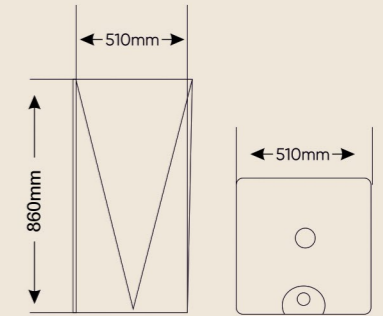

EQSB-1002
Size : 410x410x830mm

EQSB-1007
Size : 400x390x830mm

EQSB-1005
Size : 300x300x830mm

EQSB-1008
Size : 400x390x830mm

Ceramic Stand Basin

EQSB-1009
Size : 400x390x830mm

Ceramic Stand Basin

EQSB-1012
Size : 400x390x830mm

EQSB-1010
Size : 400x390x830mm

EQSB-1013
Size : 400x400x830mm

EQSB-1011
Size : 400x390x830mm

EQSB-1015
Size : 420x420x830mm

Ceramic Stand Basin

EQSB-1016
Size : 490x490x820mm

Ceramic Stand Basin

EQSB-1025
Size : 510x510x860mm

EQSB-1020
Size : 400x400x830mm

EQSB-1026
Size : 510x510x860mm

EQSB-1024
Size : 410x410x830mm

EQSB-1028
Size : 410x410x830mm

Ceramic Stand Basin

EQSB-1029
Size : 400x400x820mm

Ceramic Stand Basin

EQSB-1035
Size : 350x430x840mm