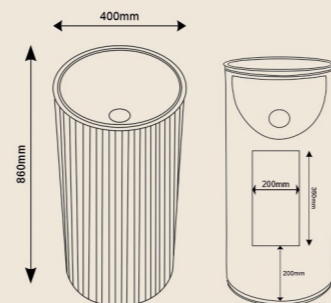

EQAS-046
Size : 400x400x860mm

EQAS-050
Size : 400x400x860mm

EQAS-047
Size : 600x380x860mm

EQAS-053
Size : 400x400x860mm

Artificial Stand Basin

EQAS-054
Size : 400x400x860mm

Artificial Stand Basin

EQAS-057
Size : 440x440x860mm

EQAS-055
Size : 400x400x860mm

EQAS-058
Size : 440x440x860mm

EQAS-056
Size : 440x440x860mm

EQAS-059
Size : 440x440x860mm

Artificial Stand Basin

EQAS-061
Size : 400x400x860mm

Artificial Stand Basin

EQAS-064
Size : 400x400x860mm

EQAS-062
Size : 400x400x860mm

EQAS-065
Size : 400x400x860mm

EQAS-063
Size : 400x400x860mm

EQAS-066
Size : 600x380x860mm

Artificial Stand Basin

EQAS-067
Size : 450x450x860mm

EQAS-068
Size : 450x450x860mm

EQAS-069
Size : 450x450x860mm