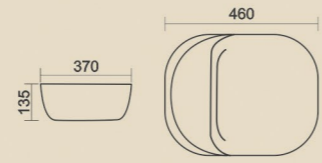

EQWT : 047
Size : 600x380x140mm

Black & White Table Top

EQWT : 075
Size : 825x420x125mm

EQWT : 090
Size : 460x370x135mm

EQWT : 091
Size : 500x395x175mm

EQWT : 092
Size : 500x400x150mm

EQWT : 095
Size : 435x430x125mm