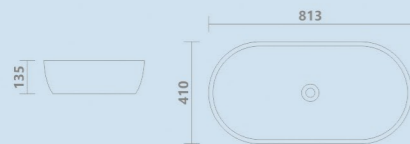

EQTT : 386 Glossy Rose Gold
Size : 500x400x135mm

Designer Table Top

EQTT : 428 Glossy
Size : 500x360x140mm

EQTT : 435 Glossy Black
Size : 405x405x125mm

EQTT : 407 Matt Black
Size : 800x400x130mm

EQTT : 408 Matt Gray
Size : 800x400x130mm