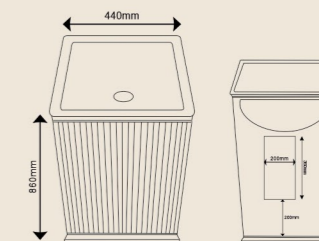

EQAS-062
Size : 400x400x860mm

EQAS-065
Size : 400x400x860mm

EQAS-063
Size : 400x400x860mm

EQAS-066
Size : 600x380x860mm

Artificial Stand Basin

EQAS-067
Size : 450x450x860mm

EQAS-068
Size : 450x450x860mm

EQAS-069
Size : 450x450x860mm

Artificial Stand Basin

EQAS-070
Size : 450x450x860mm

EQAS-071
Size : 420x420x860mm

EQAS-072
Size : 460x460x860mm

Artificial Stand Basin

EQAS-073
Size : 460x460x860mm

Artificial Stand Basin

EQAS-076
Size : 440x440x860mm

EQAS-074
Size : 420x420x860mm

EQAS-077
Size : 420x420x860mm

EQAS-075
Size : 420x420x860mm

EQAS-078
Size : 400x400x860mm

Artificial Stand Basin

EQAS-079
Size : 400x400x860mm

EQAS-080
Size : 400x400x860mm

EQAS-081
Size : 400x400x860mm