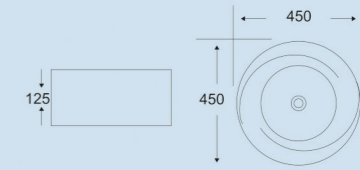

EQP : 3003 Glossy Black / Gold
Size : 630x350x130mm

EQP : 4001 Antique
Size : 450x450x125mm

Designer Table Top

EQP : 4002 Glossy Gold
Size : 450x450x125mm

EQP : 4003 Glossy Rose Gold
Size : 450x450x125mm

EQP : 5001 Matt Dark Grey & Gold
Size : 600x430x130mm