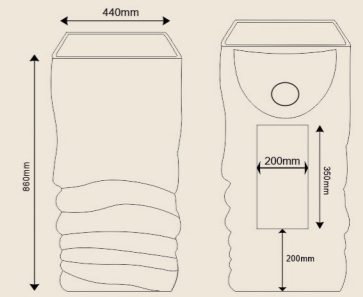

EQAS-055
Size : 400x400x860mm

EQAS-058
Size : 440x440x860mm

EQAS-056
Size : 440x440x860mm

EQAS-059
Size : 440x440x860mm

Artificial Stand Basin

EQAS-061
Size : 400x400x860mm

Artificial Stand Basin

EQAS-064
Size : 400x400x860mm