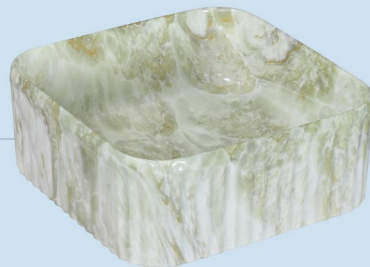

EQP : 1029 Glossy Marble
Size : 515x390x135mm

EQP : 1034 Glossy Marble
Size : 515x390x135mm

EQP : 1035 Matt Marble
Size : 515x390x135mm

EQP : 1030 Matt Marble
Size : 515x390x135mm

EQP : 1031 Matt Marble
Size : 515x390x135mm

EQP : 2001 White Marble / Metallic
Size : 600x400x170mm

EQP : 2002 Glossy / Gold
Size : 600x400x170mm

Designer Table Top

EQP : 2003 Matt Finish
Size : 400x400x140mm

EQP : 2004 Matt Marble
Size : 400x400x160mm

EQP : 2005 Matt Marble
Size : 400x400x160mm

EQP : 2006 Matt Marble
Size : 400x400x160mm

EQP : 2007 Glossy Marble
Size : 400x400x160mm

EQP : 2008 Terrazzo
Size : 550x390x135mm

Designer Table Top

EQP : 2009 Terrazzo
Size : 550x390x135mm