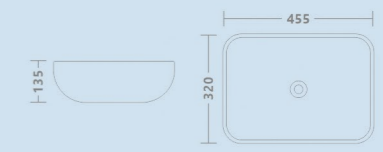

EQTT : 470 Glossy Gold
Size : 455x320x135mm