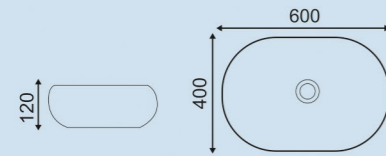

EQP : 6035 Glossy Black Silver
Size : 455x340x160mm

EQP : 6040 Glossy White Gold
Size : 600x400x120mm

EQP : 6041 Glossy White Gold
Size : 600x400x120mm

Designer Table Top

EQP : 6042 Glossy White Gold
Size : 600x400x120mm