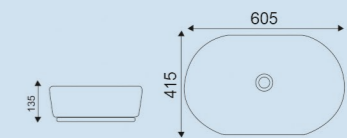

Designer Table Top

EQP : 6030 Glossy White Gold
Size : 455x280x160mm

EQP : 6031 Glossy Green Gold
Size : 505x360x140mm

Designer Table Top

EQP : 6036 Glossy White Gold
Size : 455x340x160mm

EQP : 6037 Glossy Black Gold
Size : 605x415x135mm