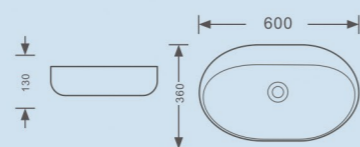

EQTT : 604 Matt Black
Size : 500x350x130mm

EQTT : 605 Glossy Gold
Size : 500x350x130mm

EQTT : 606 Glossy White
Size : 600x360x130mm

EQTT : 607 Glossy Rose Gold
Size : 600x360x130mm

Designer Table Top

EQTT : 608 Glossy White
Size : 700x360x130mm