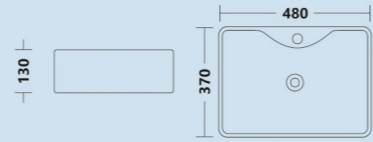

EQP : 6006 Glossy White Gold
Size : 480x370x130mm