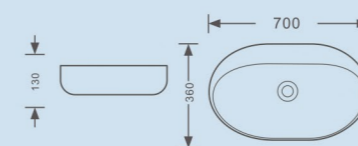

EQTT : 604 Matt Black
Size : 500x350x130mm

EQTT : 605 Glossy Gold
Size : 500x350x130mm

EQTT : 606 Glossy White
Size : 600x360x130mm

EQTT : 607 Glossy Rose Gold
Size : 600x360x130mm

Designer Table Top

EQTT : 608 Glossy White
Size : 700x360x130mm