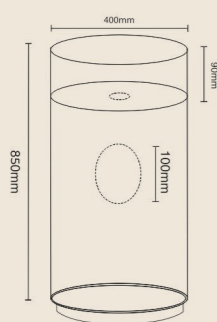

EQSS-008
Size : 400x400x800mm

EQSS-011
Size : 400x400x850mm

Steel Stand Basin

EQSS-012 (Rose Gold)
Sus304 + PVD + Nano Coating
Size : 400x400x850mm

Steel Stand Basin

EQSS-015 (Rose Gold)
Sus304 + PVD + Nano Coating,
Snake Print
Size : 400x400x800mm