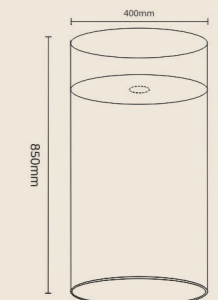

EQSS-008
Size : 400x400x800mm

EQSS-011
Size : 400x400x850mm

Steel Stand Basin

EQSS-012 (Rose Gold)
Sus304 + PVD + Nano Coating
Size : 400x400x850mm

Steel Stand Basin

EQSS-015 (Rose Gold)
Sus304 + PVD + Nano Coating,
Snake Print
Size : 400x400x800mm