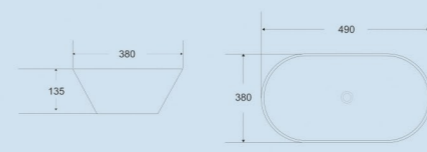

EQP : 1010 Matt Black / Copper
Size : 490x380x135mm