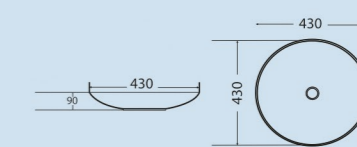

EQTT : 609 Matt Black
Size : 700x360x130mm

EQTT : 610 Matt Khakhi
Size : 700x360x130mm

EQTT : 611 Matt Grey
Size : 700x360x130mm

EQTT : 612 Glossy Pink
Size : 430x430x90mm

EQTT : 613 Glossy Green
Size : 430x430x90mm