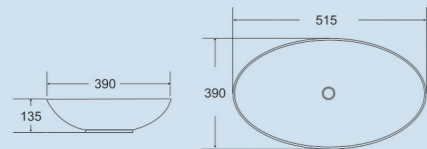

EQP : 1016 Metallic Black
Size : 715x365x130mm

EQP : 1017 Metallic Copper
Size : 715x365x130mm

EQP : 1018 Metallic Bronze
Size : 715x365x130mm

Designer Table Top

EQP : 1019 Black Moroccan
Size : 600x370x145mm

EQP : 1021 Metallic Bronze
Size : 400x400x150mm

EQP : 1022 Black / Metallic Bronze
Size : 420x420x150mm

EQP : 1023 Metallic Bronze
Size : 420x420x150mm

EQP : 1024 Glossy Marble
Size : 515x390x135mm

EQP : 1025 Matt Marble
Size : 515x390x135mm

Designer Table Top

EQP : 1026 Glossy Marble
Size : 515x390x135mm

EQP : 1027 Matt Marble
Size : 515x390x135mm

EQP : 1032 Glossy Marble
Size : 515x390x135mm

EQP : 1033 Matt Marble
Size : 515x390x135mm

EQP : 1028 Terrazzo
Size : 515x390x135mm