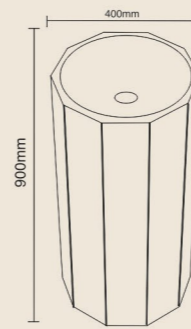

EQWT : 047
Size : 600x380x140mm

Black & White Table Top

EQWT : 075
Size : 825x420x125mm

EQWT : 090
Size : 460x370x135mm

EQWT : 091
Size : 500x395x175mm

EQWT : 092
Size : 500x400x150mm

EQWT : 095
Size : 435x430x125mm

EQWT : 097
Size : 550x390x140mm

EQWT : 096
Size : 505x420x120mm

EQWT : 098
Size : 650x460x120mm

EQWT : 093
Size : 505x410x145mm

EQWT : 094
Size : 400x400x150mm

Black & White Table Top

EQSS-001
Size : 400x400x800mm