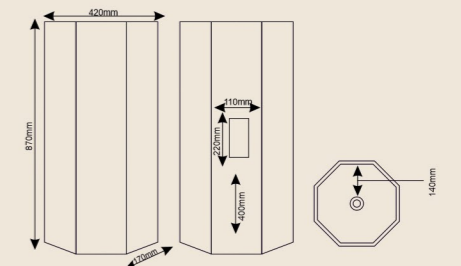

Artificial Stand Basin

EQAS-003
Size : 410x410x860mm

Artificial Stand Basin

EQAS-007
Size : 360x360x870mm

EQAS-005
Size : 390x390x860mm

EQAS-008
Size : 710x505x850mm

EQAS-006
Size : 420x420x860mm

EQAS-009
Size : 420x420x870mm