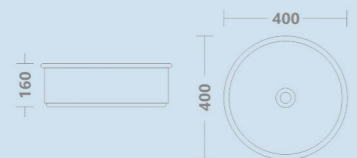

EQTT : 364 Glossy Black
Size : 455x320x135mm