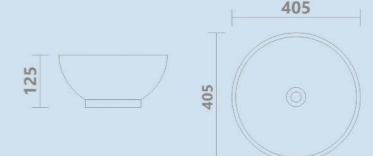

EQTT : 386 Glossy Rose Gold
Size : 500x400x135mm

Designer Table Top

EQTT : 428 Glossy
Size : 500x360x140mm

EQTT : 435 Glossy Black
Size : 405x405x125mm

EQTT : 407 Matt Black
Size : 800x400x130mm

EQTT : 408 Matt Gray
Size : 800x400x130mm