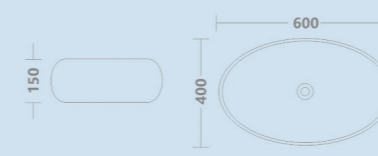

EQTT : 024 Glossy Gold
Size : 600x400x150mm