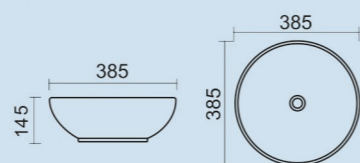

EQTT : 562 Glossy
Size : 330x330x135mm

Designer Table Top

EQTT : 563 Glossy
Size : 420x420x140mm

EQTT : 564 Glossy
Size : 385x385x145mm

EQTT : 565 Glossy
Size : 385x385x145mm

EQTT : 566 Glossy
Size : 385x385x145mm