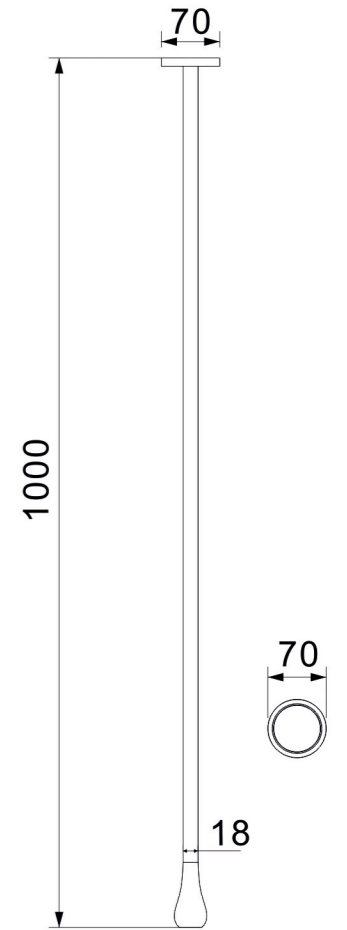

Ceiling Faucet Mixer