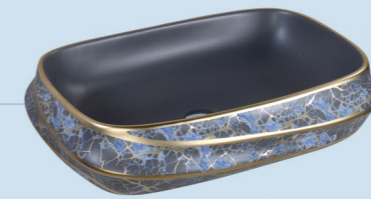

Designer Table Top

EQP : 2015 Matt Sparkling Finish
Size : 400x400x160mm

EQP : 2016 Sparkling Finish
Size : 385x385x140mm

EQP : 3001 Glossy Gold
Size : 550x380x110mm

EQP : 3002 Glossy Gold
Size : 550x380x110mm

EQP : 3003 Glossy Black / Gold
Size : 630x350x130mm

EQP : 4001 Antique
Size : 450x450x125mm

Designer Table Top

EQP : 4002 Glossy Gold
Size : 450x450x125mm

EQP : 4003 Glossy Rose Gold
Size : 450x450x125mm

EQP : 5001 Matt Dark Grey & Gold
Size : 600x430x130mm

EQP : 5002 Matt Light Grey & Gold
Size : 600x430x130mm

EQP : 6001 Glossy White Gold
Size : 480x370x130mm

EQP : 6002 Glossy White Gold
Size : 480x370x130mm

Designer Table Top

EQP : 6004 Glossy Black Gold
Size : 480x370x130mm