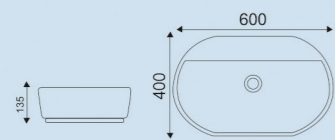

EQP : 6033 Glossy White Gold
Size : 600x400x135mm