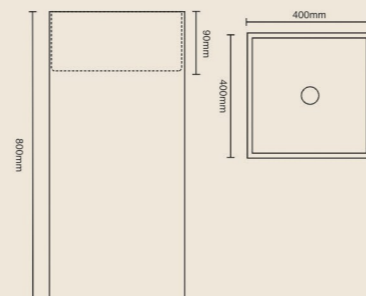

EQSS-008
Size : 400x400x800mm

EQSS-011
Size : 400x400x850mm