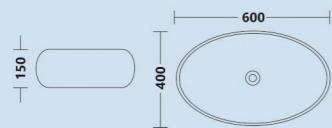

EQP : 6022 Glossy White Gold
Size : 600x400x150mm