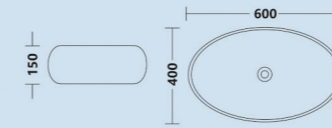

EQP : 6024 Glossy White Gold
Size : 600x400x150mm