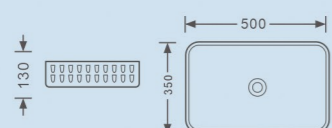

EQTT : 605 Glossy Gold
Size : 500x350x130mm