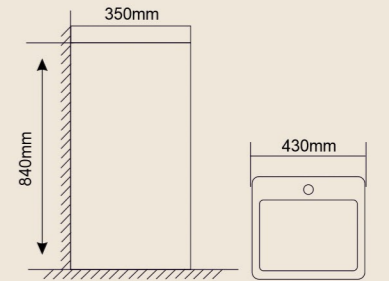

EQSB-1010
Size : 400x390x830mm

EQSB-1013
Size : 400x400x830mm

EQSB-1011
Size : 400x390x830mm

EQSB-1015
Size : 420x420x830mm

Ceramic Stand Basin

EQSB-1016
Size : 490x490x820mm

Ceramic Stand Basin

EQSB-1025
Size : 510x510x860mm

EQSB-1020
Size : 400x400x830mm

EQSB-1026
Size : 510x510x860mm

EQSB-1024
Size : 410x410x830mm

EQSB-1028
Size : 410x410x830mm

Ceramic Stand Basin

EQSB-1029
Size : 400x400x820mm

Ceramic Stand Basin

EQSB-1035
Size : 350x430x840mm

EQSB-1033
Size : 410x410x830mm

EQSB-1036
Size : 350x430x840mm

EQSB-1034
Size : 410x410x830mm

EQSB-1039
Size : 410x410x830mm

Ceramic Stand Basin

EQSB-1040
Size : 400x500x850mm

Ceramic Stand Basin

EQSB-1043
Size : 420x340x840mm