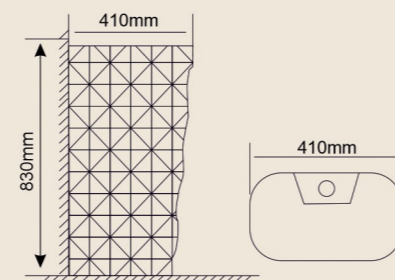

EQSB-1010
Size : 400x390x830mm

EQSB-1013
Size : 400x400x830mm

EQSB-1011
Size : 400x390x830mm

EQSB-1015
Size : 420x420x830mm

Ceramic Stand Basin

EQSB-1016
Size : 490x490x820mm

Ceramic Stand Basin

EQSB-1025
Size : 510x510x860mm

EQSB-1020
Size : 400x400x830mm

EQSB-1026
Size : 510x510x860mm

EQSB-1024
Size : 410x410x830mm

EQSB-1028
Size : 410x410x830mm

Ceramic Stand Basin

EQSB-1029
Size : 400x400x820mm

Ceramic Stand Basin

EQSB-1035
Size : 350x430x840mm

EQSB-1033
Size : 410x410x830mm

EQSB-1036
Size : 350x430x840mm

EQSB-1034
Size : 410x410x830mm

EQSB-1039
Size : 410x410x830mm

Ceramic Stand Basin

EQSB-1040
Size : 400x500x850mm

Ceramic Stand Basin

EQSB-1043
Size : 420x340x840mm