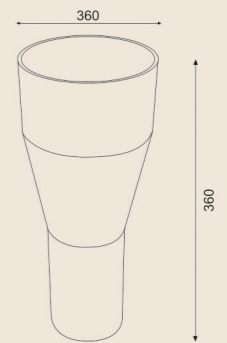

EQAS-087
Regine & Glass
Size : 450x450x900mm

EQAS-088
Glass & Art
Size : 400x400x830mm

EQAS-086
Glass
Size : 400x400x865mm

EQAS-089
Glass & Art
Size : 400x400x830mm

Artificial Stand Basin

EQAS-090
Concret
Size : 630x560x900mm