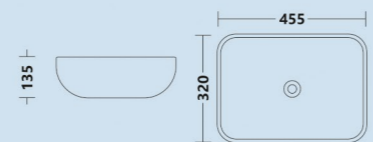

EQP : 6005 Glossy White Gold
Size : 480x370x130mm

EQP : 6006 Glossy White Gold
Size : 480x370x130mm

EQP : 6007 Glossy White
Size : 480x370x130mm

EQP : 6008 Glossy White Gold
Size : 455x320x135mm

EQP : 6009 Glossy Yellow Gold
Size : 455x320x135mm