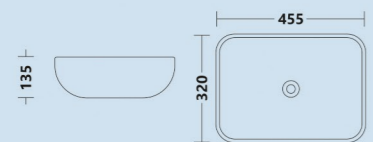

EQP : 6005 Glossy White Gold
Size : 480x370x130mm

EQP : 6006 Glossy White Gold
Size : 480x370x130mm

EQP : 6007 Glossy White
Size : 480x370x130mm

EQP : 6008 Glossy White Gold
Size : 455x320x135mm

EQP : 6009 Glossy Yellow Gold
Size : 455x320x135mm