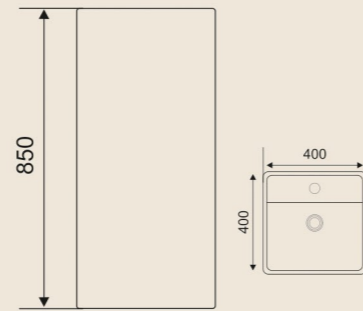

EQSB-1020
Size : 400x400x830mm

EQSB-1026
Size : 510x510x860mm

EQSB-1024
Size : 410x410x830mm

EQSB-1028
Size : 410x410x830mm

Ceramic Stand Basin

EQSB-1029
Size : 400x400x820mm

Ceramic Stand Basin

EQSB-1035
Size : 350x430x840mm

EQSB-1033
Size : 410x410x830mm

EQSB-1036
Size : 350x430x840mm

EQSB-1034
Size : 410x410x830mm

EQSB-1039
Size : 410x410x830mm

Ceramic Stand Basin

EQSB-1040
Size : 400x500x850mm

Ceramic Stand Basin

EQSB-1043
Size : 420x340x840mm