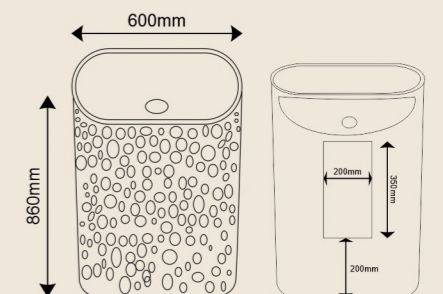

EQAS-055
Size : 400x400x860mm

EQAS-058
Size : 440x440x860mm

EQAS-056
Size : 440x440x860mm

EQAS-059
Size : 440x440x860mm

Artificial Stand Basin

EQAS-061
Size : 400x400x860mm

Artificial Stand Basin

EQAS-064
Size : 400x400x860mm

EQAS-062
Size : 400x400x860mm

EQAS-065
Size : 400x400x860mm

EQAS-063
Size : 400x400x860mm

EQAS-066
Size : 600x380x860mm

Artificial Stand Basin

EQAS-067
Size : 450x450x860mm

EQAS-068
Size : 450x450x860mm

EQAS-069
Size : 450x450x860mm

Artificial Stand Basin

EQAS-070
Size : 450x450x860mm

EQAS-071
Size : 420x420x860mm

EQAS-072
Size : 460x460x860mm

Artificial Stand Basin

EQAS-073
Size : 460x460x860mm

Artificial Stand Basin

EQAS-076
Size : 440x440x860mm