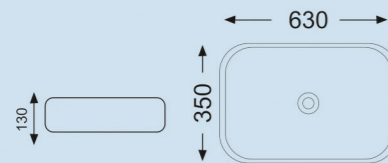

EQP : 4001 Antique
Size : 450x450x125mm