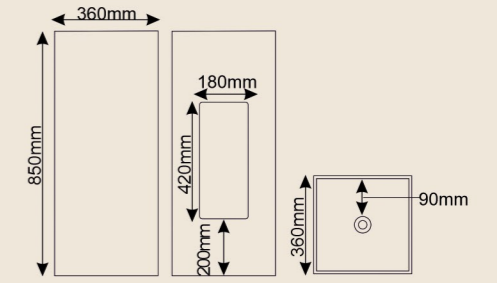

Artificial Stand Basin

EQAS-003
Size : 410x410x860mm

Artificial Stand Basin

EQAS-007
Size : 360x360x870mm

EQAS-005
Size : 390x390x860mm

EQAS-008
Size : 710x505x850mm

EQAS-006
Size : 420x420x860mm

EQAS-009
Size : 420x420x870mm