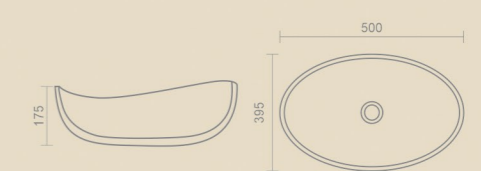

Melamine Basin

Black & White Table Top