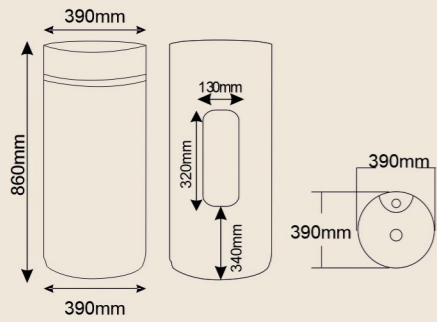

Artificial Table Top Basin

EQAT-06
Size : 600x350x110mm

Artificial Table Top Basin

EQAT-09
Size : 600x350x110mm

EQAT-07
Size : 600x350x110mm

EQAT-010
Size : 600x370x210mm

EQAT-08
Size : 600x350x110mm

EQAT-011
Size : 600x370x210mm

Artificial Stand Basin

EQAS-003
Size : 410x410x860mm

Artificial Stand Basin

EQAS-007
Size : 360x360x870mm

EQAS-005
Size : 390x390x860mm

EQAS-008
Size : 710x505x850mm

EQAS-006
Size : 420x420x860mm

EQAS-009
Size : 420x420x870mm