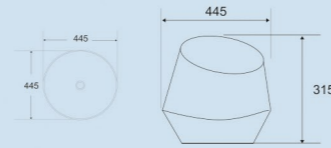

EQP : 1012 Black / Gold
Size : 445x445x290mm

Designer Table Top

EQP : 1013 Black / Coper
Size : 445x445x290mm

EQP : 1014 Black / White Marble
Size : 445x445x290mm

EQP : 1015 Black / Antique
Size : 445x445x290mm

EQP : 1016 Metallic Black
Size : 715x365x130mm

EQP : 1017 Metallic Copper
Size : 715x365x130mm

EQP : 1018 Metallic Bronze
Size : 715x365x130mm

Designer Table Top

EQP : 1019 Black Moroccan
Size : 600x370x145mm