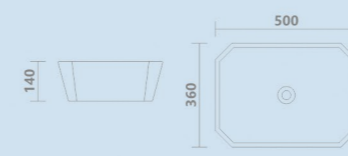

EQTT : 435 Glossy Black
Size : 405x405x125mm