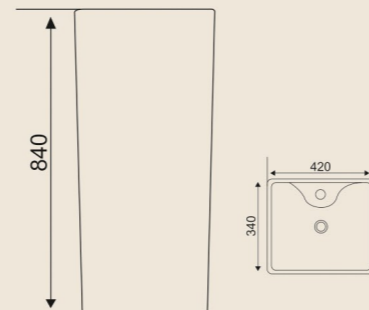

EQSB-1010
Size : 400x390x830mm

EQSB-1013
Size : 400x400x830mm

EQSB-1011
Size : 400x390x830mm

EQSB-1015
Size : 420x420x830mm

Ceramic Stand Basin

EQSB-1016
Size : 490x490x820mm

Ceramic Stand Basin

EQSB-1025
Size : 510x510x860mm

EQSB-1020
Size : 400x400x830mm

EQSB-1026
Size : 510x510x860mm

EQSB-1024
Size : 410x410x830mm

EQSB-1028
Size : 410x410x830mm

Ceramic Stand Basin

EQSB-1029
Size : 400x400x820mm

Ceramic Stand Basin

EQSB-1035
Size : 350x430x840mm

EQSB-1033
Size : 410x410x830mm

EQSB-1036
Size : 350x430x840mm

EQSB-1034
Size : 410x410x830mm

EQSB-1039
Size : 410x410x830mm

Ceramic Stand Basin

EQSB-1040
Size : 400x500x850mm

Ceramic Stand Basin

EQSB-1043
Size : 420x340x840mm

EQSB-1041
Size : 480x500x850mm

EQSB-1044
Size : 450x400x870mm

EQSB-1042
Size : 420x340x840mm

White Stand Basin

SNOWY-01
Size : 500x460x870mm

White Stand Basin

SNOWY-04
Size : 500x400x850mm

SNOWY-02
Size : 380x350x810mm