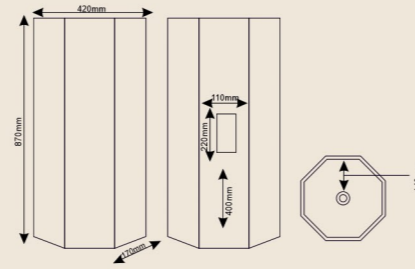

EQAS-010
Size : 420x420x870mm