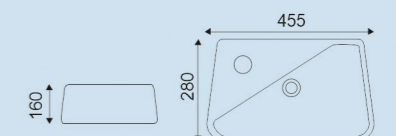

EQP : 6026 Glossy White Gold
Size : 600x380x140mm

EQP : 6021 Glossy White Gold
Size : 600x400x150mm

EQP : 6022 Glossy White Gold
Size : 600x400x150mm

EQP : 6028 Glossy White Gold
Size : 600x400x150mm

EQP : 6029 Glossy White Gold
Size : 455x280x160mm