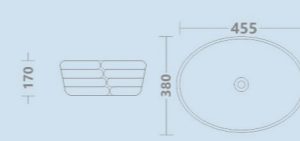

EQTT : 084 Matt Black
Size : 600x350x110mm

EQTT : 085 Glossy Rose Gold
Size : 460x305x145mm

EQTT : 127 Glossy Gold
Size : 435x320x130mm

Designer Table Top

EQTT : 152 Glossy
Size : 455x380x170mm

EQTT : 172 Glossy Gold
Size : 480x370x130mm