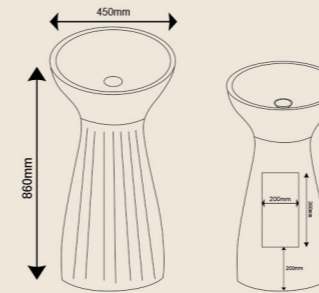

EQAS-084
Size : 600x380x860mm