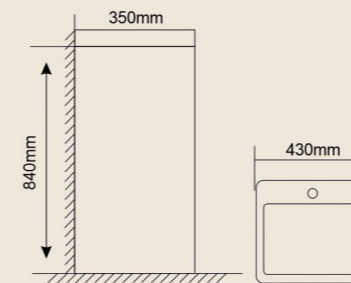

EQSB-1010
Size : 400x390x830mm

EQSB-1013
Size : 400x400x830mm

EQSB-1011
Size : 400x390x830mm

EQSB-1015
Size : 420x420x830mm

Ceramic Stand Basin

EQSB-1016
Size : 490x490x820mm

Ceramic Stand Basin

EQSB-1025
Size : 510x510x860mm

EQSB-1020
Size : 400x400x830mm

EQSB-1026
Size : 510x510x860mm

EQSB-1024
Size : 410x410x830mm

EQSB-1028
Size : 410x410x830mm

Ceramic Stand Basin

EQSB-1029
Size : 400x400x820mm

Ceramic Stand Basin

EQSB-1035
Size : 350x430x840mm

EQSB-1033
Size : 410x410x830mm

EQSB-1036
Size : 350x430x840mm

EQSB-1034
Size : 410x410x830mm

EQSB-1039
Size : 410x410x830mm

Ceramic Stand Basin

EQSB-1040
Size : 400x500x850mm

Ceramic Stand Basin

EQSB-1043
Size : 420x340x840mm