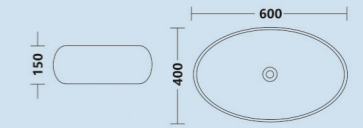

EQP : 6019 Glossy Black Gold
Size : 600x400x150mm