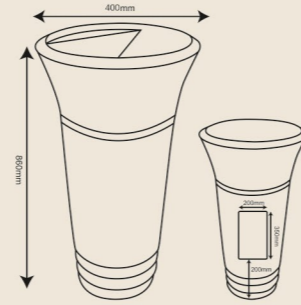

EQAS-046
Size : 400x400x860mm

EQAS-050
Size : 400x400x860mm

EQAS-047
Size : 600x380x860mm

EQAS-053
Size : 400x400x860mm

Artificial Stand Basin

EQAS-054
Size : 400x400x860mm

Artificial Stand Basin

EQAS-057
Size : 440x440x860mm