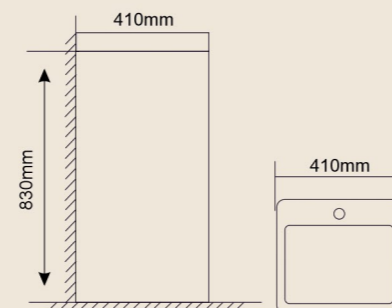

EQSB-1002
Size : 410x410x830mm

EQSB-1007
Size : 400x390x830mm

EQSB-1005
Size : 300x300x830mm

EQSB-1008
Size : 400x390x830mm

Ceramic Stand Basin

EQSB-1009
Size : 400x390x830mm

Ceramic Stand Basin

EQSB-1012
Size : 400x390x830mm

EQSB-1010
Size : 400x390x830mm

EQSB-1013
Size : 400x400x830mm

EQSB-1011
Size : 400x390x830mm

EQSB-1015
Size : 420x420x830mm

Ceramic Stand Basin

EQSB-1016
Size : 490x490x820mm

Ceramic Stand Basin

EQSB-1025
Size : 510x510x860mm

EQSB-1020
Size : 400x400x830mm

EQSB-1026
Size : 510x510x860mm

EQSB-1024
Size : 410x410x830mm

EQSB-1028
Size : 410x410x830mm

Ceramic Stand Basin

EQSB-1029
Size : 400x400x820mm

Ceramic Stand Basin

EQSB-1035
Size : 350x430x840mm