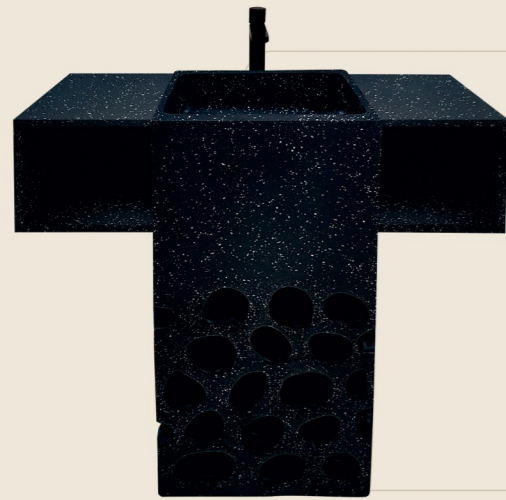

EQAS-062
Size : 400x400x860mm

EQAS-065
Size : 400x400x860mm

EQAS-063
Size : 400x400x860mm

EQAS-066
Size : 600x380x860mm

Artificial Stand Basin

EQAS-067
Size : 450x450x860mm

EQAS-068
Size : 450x450x860mm

EQAS-069
Size : 450x450x860mm