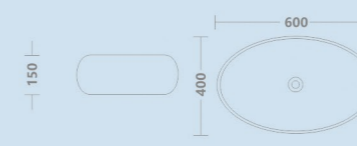

EQTT : 241 Glossy Gold
Size : 600x400x150mm