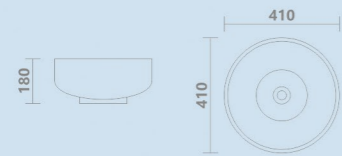

EQTT : 375 Glossy
Size : 455x320x135mm

EQTT : 376 Glossy
Size : 455x320x135mm

EQTT : 377 Glossy Rose Gold
Size : 455x320x135mm

EQTT : 378 Glossy Rose Gold
Size : 455x320x135mm

Designer Table Top

EQTT : 383 Glossy Rose Gold
Size : 410x410x180mm