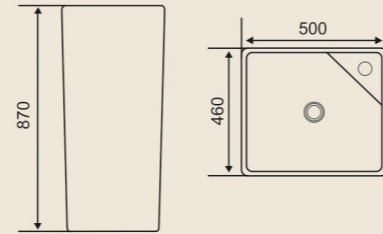

EQSB-1033
Size : 410x410x830mm

EQSB-1036
Size : 350x430x840mm

EQSB-1034
Size : 410x410x830mm

EQSB-1039
Size : 410x410x830mm

Ceramic Stand Basin

EQSB-1040
Size : 400x500x850mm

Ceramic Stand Basin

EQSB-1043
Size : 420x340x840mm

EQSB-1041
Size : 480x500x850mm

EQSB-1044
Size : 450x400x870mm

EQSB-1042
Size : 420x340x840mm

White Stand Basin

SNOWY-01
Size : 500x460x870mm

White Stand Basin

SNOWY-04
Size : 500x400x850mm

SNOWY-02
Size : 380x350x810mm