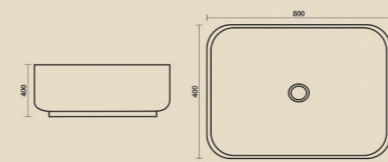

EQWT : 096
Size : 505x420x120mm