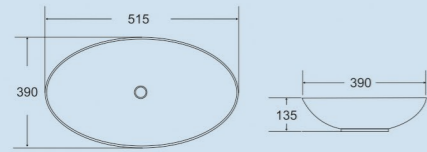

EQP : 1004 Beige Terrazzo
Size : 515x390x135mm