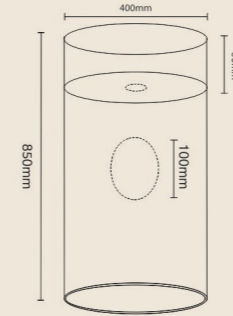

EQSS-002
Size : 400x400x800mm

EQSS-003
Size : 400x400x800mm

Steel Stand Basin

EQSS-004
Size : 450x370x800mm

Steel Stand Basin

EQSS-009
Size : 400x400x800mm

EQSS-006
Size : 400x400x800mm

EQSS-010
Size : 400x400x850mm