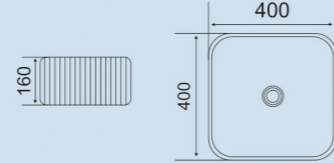

EQP : 2001 White Marble / Metallic
Size : 600x400x170mm

EQP : 2002 Glossy / Gold
Size : 600x400x170mm

Designer Table Top

EQP : 2003 Matt Finish
Size : 400x400x140mm

EQP : 2004 Matt Marble
Size : 400x400x160mm

EQP : 2005 Matt Marble
Size : 400x400x160mm

EQP : 2006 Matt Marble
Size : 400x400x160mm

EQP : 2007 Glossy Marble
Size : 400x400x160mm

EQP : 2008 Terrazzo
Size : 550x390x135mm

Designer Table Top

EQP : 2009 Terrazzo
Size : 550x390x135mm