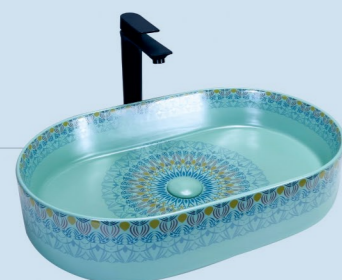

EQTT : 586 Matt Grey with White Marble
Size : 500x330x165mm

EQTT : 587 Glossy Grey
Size : 600x390x120mm

EQTT : 588 Glossy Sky Blue
Size : 600x390x120mm

EQTT : 589 Glossy Grey
Size : 815x410x135mm

EQTT : 590 Glossy Sky Blue
Size : 815x410x135mm