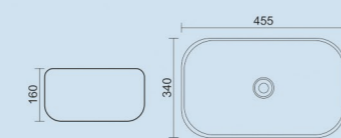

EQP : 6040 Glossy White Gold
Size : 600x400x120mm