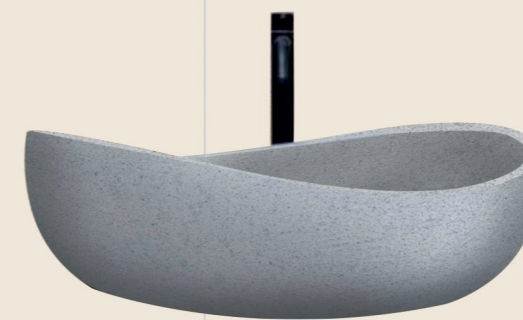

Artificial Table Top Basin

EQAT-06
Size : 600x350x110mm

Artificial Table Top Basin

EQAT-09
Size : 600x350x110mm

EQAT-07
Size : 600x350x110mm

EQAT-010
Size : 600x370x210mm

EQAT-08
Size : 600x350x110mm

EQAT-011
Size : 600x370x210mm