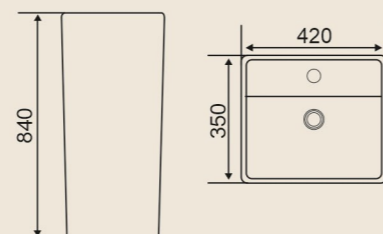

White Stand Basin

SNOWY-01
Size : 500x460x870mm

White Stand Basin

SNOWY-04
Size : 500x400x850mm

SNOWY-02
Size : 380x350x810mm

SNOWY-03
Size : 420x350x840mm