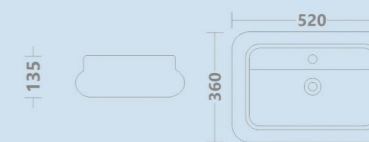

EQTT : 173 Glossy Gold
Size : 480x370x130mm

EQTT : 177 Glossy Rose Gold
Size : 355x355x115mm

EQTT : 205 Glossy Rose Gold
Size : 480x340x145mm

EQTT : 213 Glossy Gold
Size : 520x360x135mm

Designer Table Top