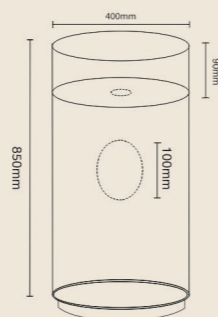

EQSS-008
Size : 400x400x800mm

EQSS-011
Size : 400x400x850mm

Steel Stand Basin

EQSS-012 (Rose Gold)
Sus304 + PVD + Nano Coating
Size : 400x400x850mm

Steel Stand Basin

EQSS-015 (Rose Gold)
Sus304 + PVD + Nano Coating,
Snake Print
Size : 400x400x800mm