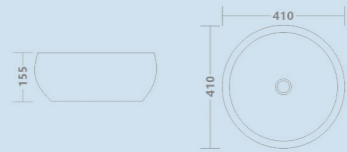

EQTT : 447 Glossy Rose Gold
Size : 480x340x110mm

Designer Table Top

EQTT : 449 Matt
Size : 480x340x110mm

EQTT : 450 Glossy Black
Size : 480x340x110mm

EQTT : 452 Matt
Size : 410x410x155mm

EQTT : 453 Matt
Size : 410x410x155mm