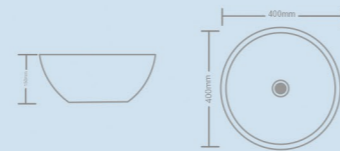

Designer Table Top

EQTT : 505 Glossy
Size : 620x360x140mm

EQTT : 509 Glossy Sky Blue
Size : 390x390x140mm

EQTT : 510 Glossy
Size : 390x390x140mm

EQTT : 515 Glossy Black
Size : 410x410x155mm

EQTT : 516 Matt Orange
Size : 400x400x150mm