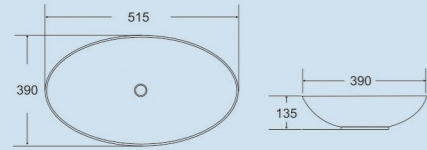

EQP : 7005
Size : 420x380x150mm

EQP : 7007
Size : 440x390x200mm

EQP : 7008
Size : 430x430x170mm

EQP : 7009
Size : 390x350x150mm

Hand Craft Basin

EQP : 7010
Size : 380x360x130mm

EQP : 7011
Size : 530x510x200mm

EQP : 7012
Size : 430x360x220mm

EQP : 7013
Size : 470x440x170mm

EQP : 7014
Size : 540x440x180mm

EQP : 7015
Size : 390x350x150mm

Designer Basin

Designer Table Top

EQP : 1001 Terrazzo 01
Size : 515x390x135mm

EQP : 1002 Terrazzo 02
Size : 515x390x135mm