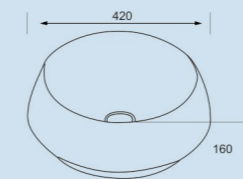

EQP : 1012 Black / Gold
Size : 445x445x290mm

Designer Table Top

EQP : 1013 Black / Coper
Size : 445x445x290mm

EQP : 1014 Black / White Marble
Size : 445x445x290mm

EQP : 1015 Black / Antique
Size : 445x445x290mm

EQP : 1016 Metallic Black
Size : 715x365x130mm

EQP : 1017 Metallic Copper
Size : 715x365x130mm

EQP : 1018 Metallic Bronze
Size : 715x365x130mm

Designer Table Top

EQP : 1019 Black Moroccan
Size : 600x370x145mm

EQP : 1021 Metallic Bronze
Size : 400x400x150mm

EQP : 1022 Black / Metallic Bronze
Size : 420x420x150mm

EQP : 1023 Metallic Bronze
Size : 420x420x150mm

EQP : 1024 Glossy Marble
Size : 515x390x135mm

EQP : 1025 Matt Marble
Size : 515x390x135mm