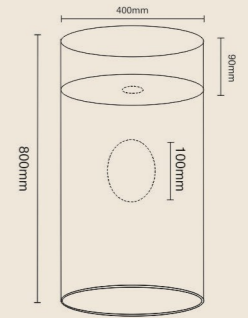

EQWT : 047
Size : 600x380x140mm

Black & White Table Top

EQWT : 075
Size : 825x420x125mm

EQWT : 090
Size : 460x370x135mm

EQWT : 091
Size : 500x395x175mm

EQWT : 092
Size : 500x400x150mm

EQWT : 095
Size : 435x430x125mm

EQWT : 097
Size : 550x390x140mm

EQWT : 096
Size : 505x420x120mm

EQWT : 098
Size : 650x460x120mm

EQWT : 093
Size : 505x410x145mm

EQWT : 094
Size : 400x400x150mm

Black & White Table Top

EQSS-001
Size : 400x400x800mm