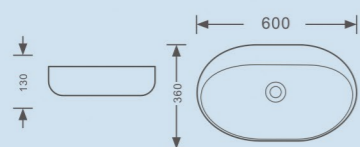

EQTT : 607 Glossy Rose Gold
Size : 600x360x130mm