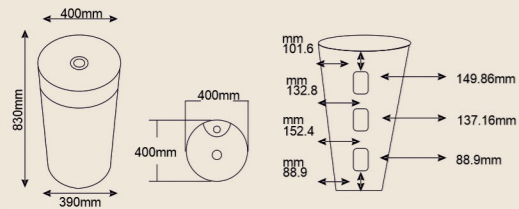

EQSB-1002
Size : 410x410x830mm

EQSB-1007
Size : 400x390x830mm

EQSB-1005
Size : 300x300x830mm

EQSB-1008
Size : 400x390x830mm

Ceramic Stand Basin

EQSB-1009
Size : 400x390x830mm

Ceramic Stand Basin

EQSB-1012
Size : 400x390x830mm

EQSB-1010
Size : 400x390x830mm

EQSB-1013
Size : 400x400x830mm

EQSB-1011
Size : 400x390x830mm

EQSB-1015
Size : 420x420x830mm

Ceramic Stand Basin

EQSB-1016
Size : 490x490x820mm

Ceramic Stand Basin

EQSB-1025
Size : 510x510x860mm