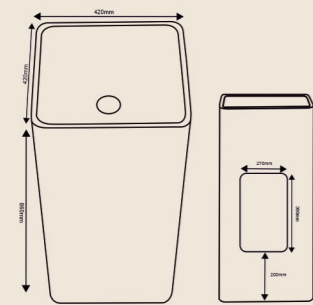

EQAS-042
Size : 450x450x860mm

EQAS-040
Size : 400x400x860mm

EQAS-043
Size : 430x430x860mm

EQAS-041
Size : 400x400x860mm

EQAS-044
Size : 440x440x860mm

EQAS-045
Size : 400x400x860mm

EQAS-049
Size : 400x400x860mm

EQAS-046
Size : 400x400x860mm

EQAS-050
Size : 400x400x860mm

EQAS-047
Size : 600x380x860mm

EQAS-053
Size : 400x400x860mm

Artificial Stand Basin

EQAS-054
Size : 400x400x860mm

Artificial Stand Basin

EQAS-057
Size : 440x440x860mm