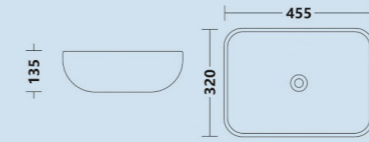

EQP : 6011 Glossy Black Gold
Size : 455x320x135mm