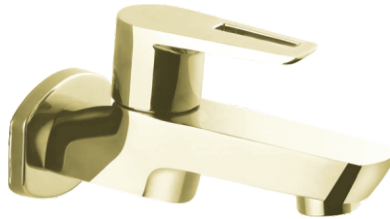

QU - 2002B
Body (₹ 5245/-)
Upper Parts (₹ 3495/-)

**Concealed Stop Cock
With Upper Parts**

QU - 9001AB
(₹ 2350 /-)

Lugano

CHAMPAGNE GOLD

**Single Lever
Basin Mixer Extended**

LG -11006CG
(₹ 10620/-)

**Bib Cock
With Wall Flange Wall**