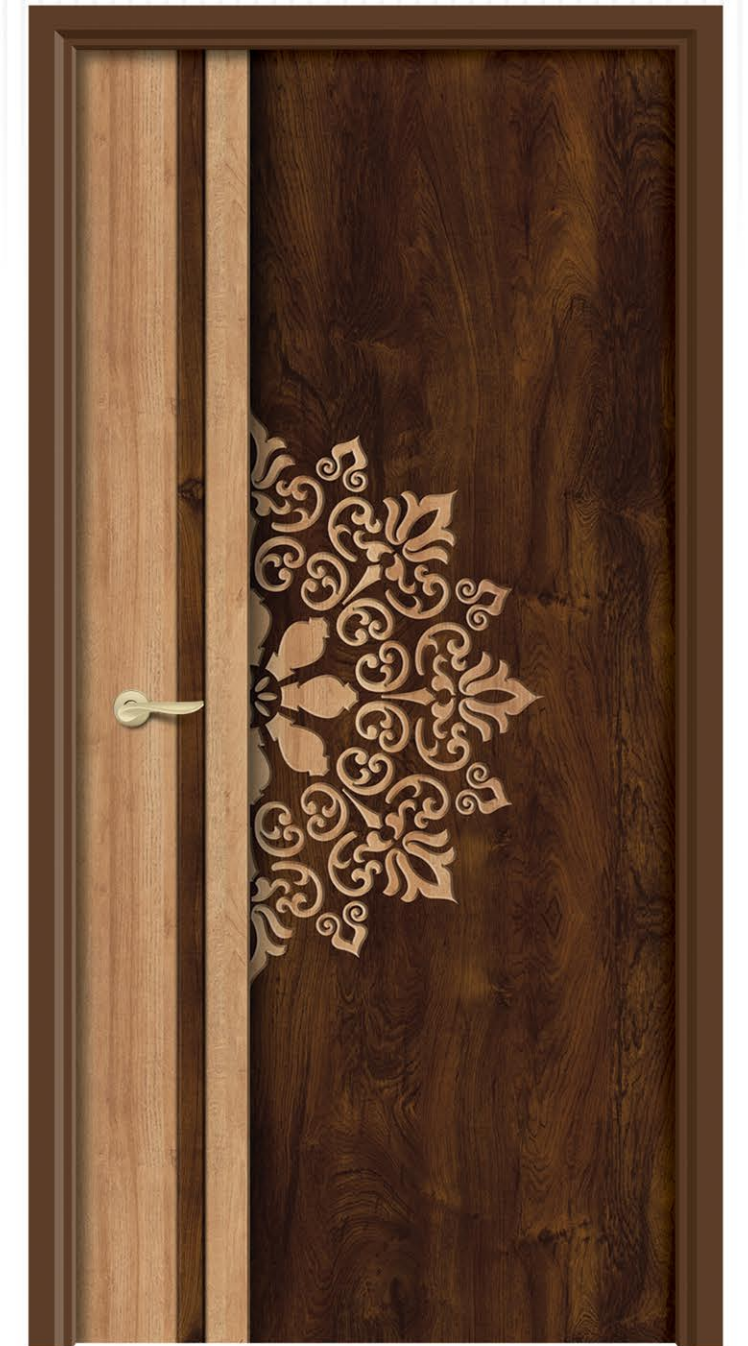

DG - 512

IMPRESS