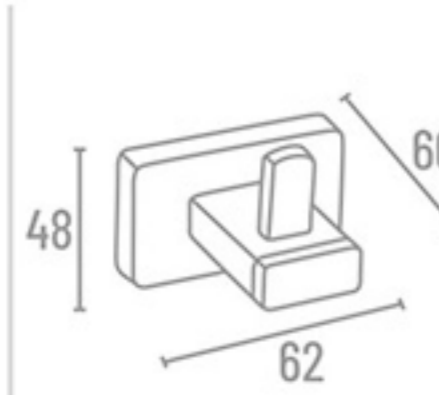

Towel Rack Shelf SK-4121 24" ₹ 5595
SK-4122 18" ₹ 5172