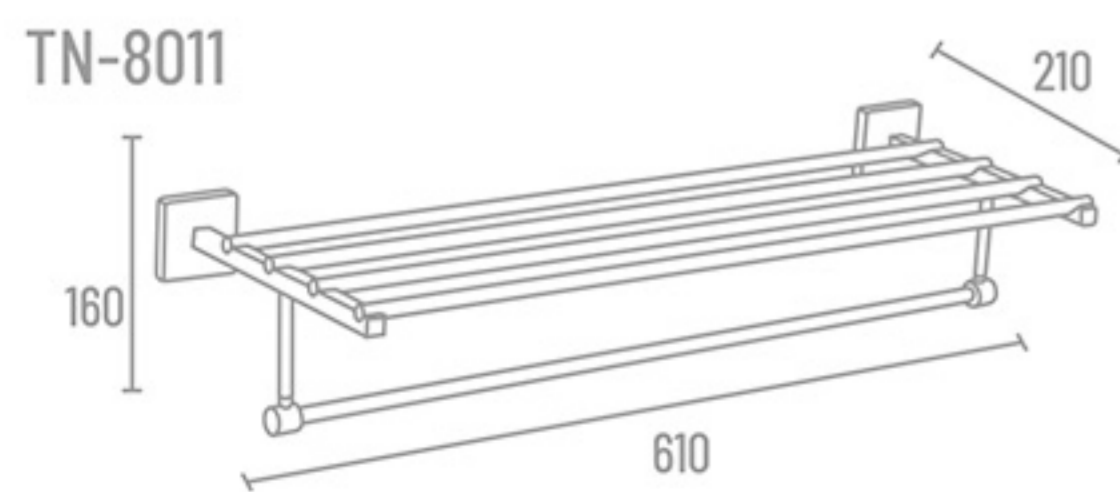

TN-8112

TN-8109

TN-8116

TN-8113

TN-8106

TN-8119

Towel Rack  
 TN-8011 24" With Hook ₹ 4258    TN-8018 18" With Hook ₹ 4156  
 TN-8010 24" Without Hook ₹ 3934    TN-8017 18" Without Hook ₹ 3833

Towel Rod  
 TN-8002 24" ₹ 1430  
 TN-8001 18" ₹ 1392