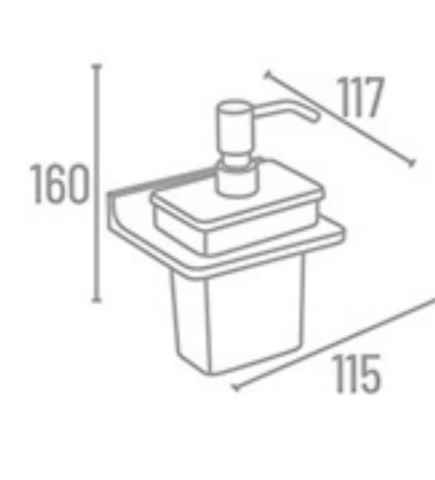

SL-1706

SL-1708

SL-1728

SL-1709

SL-1727

SL-1714

Towel Rack

<b>RY-7111</b>	24" With Hook	₹ 8938	<b>RY-7118</b>	18" With Hook	₹ 8786
<b>RY-7110</b>	24" Without Hook	₹ 8488	<b>RY-7117</b>	18" Without Hook	₹ 8338