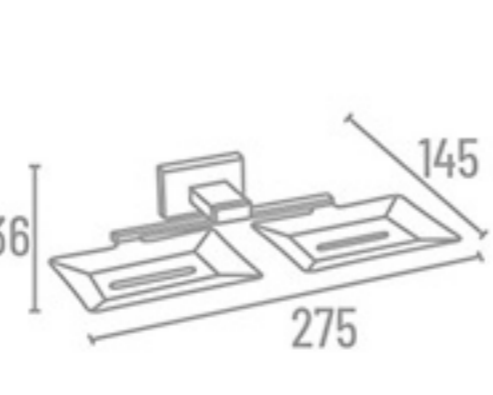

SK-4006

SK-4009

SK-4016

SK-4019

SK-4013

SL-1810 Towel Rack

24" ₹ 14645

SL-1802 Towel Rod