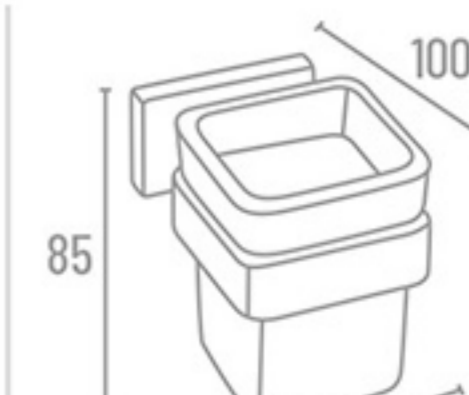

SK-4206

SK-4209

SK-4216

SK-4219

SK-4213

Towel Rack SK-4010 24" ₹ 4226  
SK-4017 18" ₹ 4040

Towel Rack Shelf SK-4021 24" ₹ 3756  
SK-4022 18" ₹ 3584

Double Towel Rod SK-4014 24" ₹ 1708