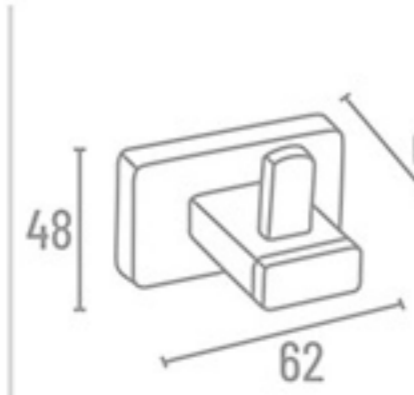

Towel Rack Shelf SK-4021 24" ₹ 3756
SK-4022 18" ₹ 3584