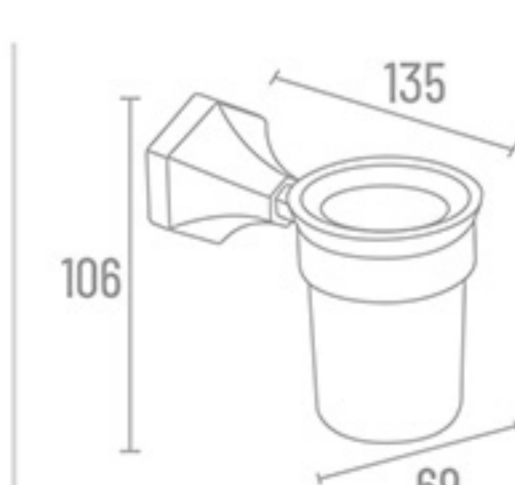

T-3019

T-3016

T-3013

T-3006

Towel Rack  
 TN-8111 24" With Hook ₹ 5506    TN-8118 18" With Hook ₹ 5170  
 TN-8110 24" Without Hook ₹ 5104    TN-8117 18" Without Hook ₹ 4769

Towel Rod  
 TN-8102 24" ₹ 1768  
 TN-8101 18" ₹ 1673