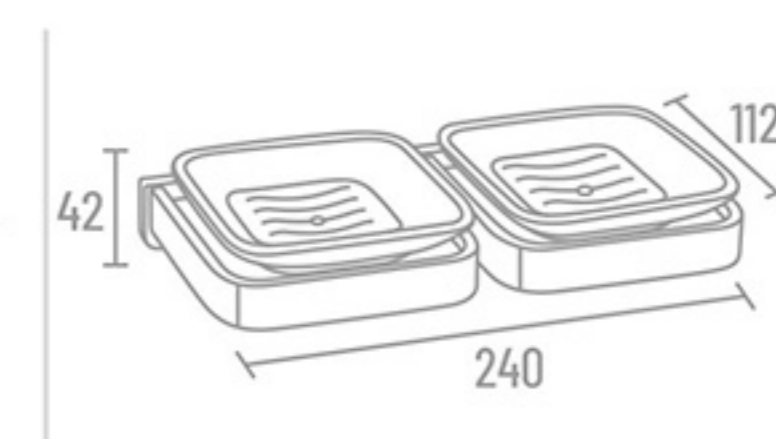

CVC-5113

Towel Rack **BR-1510** 24" ₹ 6883  
**BR-1517** 18" ₹ 6445

Towel Rack Shelf **BR-1521** 24" ₹ 5785  
**BR-1522** 18" ₹ 5364

Double Towel Rod **BR-1514** 24" ₹ 3000

Towel Rod **BR-1502** 24" ₹ 2261  
**BR-1501** 18" ₹ 2190