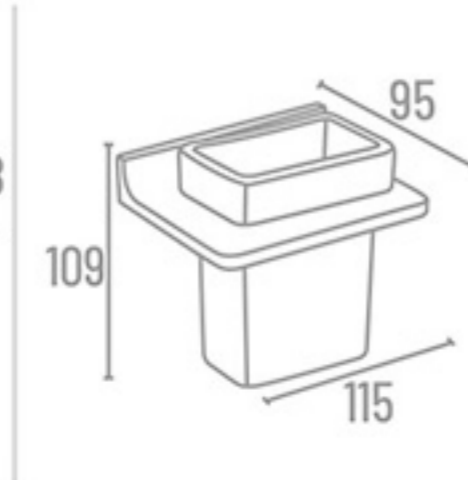

₹ 2593

₹ 2683

₹ 3244

₹ 2248

₹ 5550

₹ 1260

₹ 6600

₹ 4556

₹ 2428

₹ 5520

₹ 7466

₹ 8265