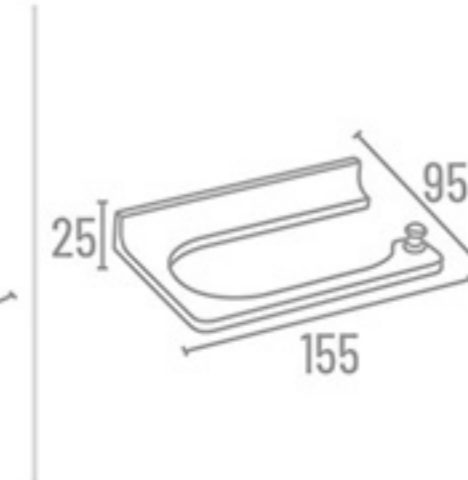

SL-1706

SL-1708

SL-1728

SL-1709

SL-1727

SL-1714

Towel Rack

<b>RY-7111</b>	24" With Hook	₹ 8938	<b>RY-7118</b>	18" With Hook	₹ 8786
<b>RY-7110</b>	24" Without Hook	₹ 8488	<b>RY-7117</b>	18" Without Hook	₹ 8338