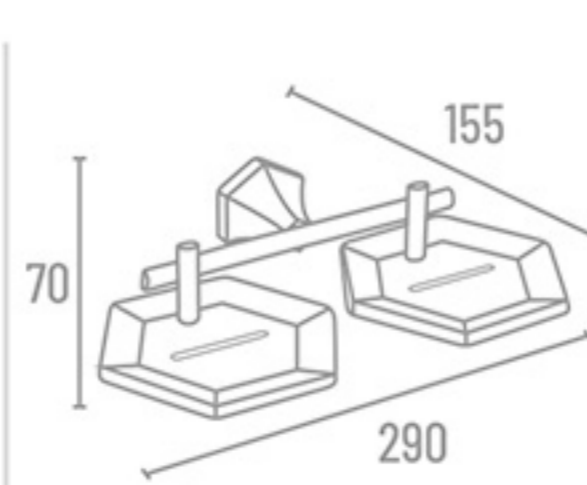

₹ 1125

₹ 1293

₹ 1094

T-3009 With Lid ₹ 1668
T-3008 Without Lid ₹ 1434

₹ 866

₹ 1415

₹ 2292

₹ 1354

₹ 1094

₹ 2398