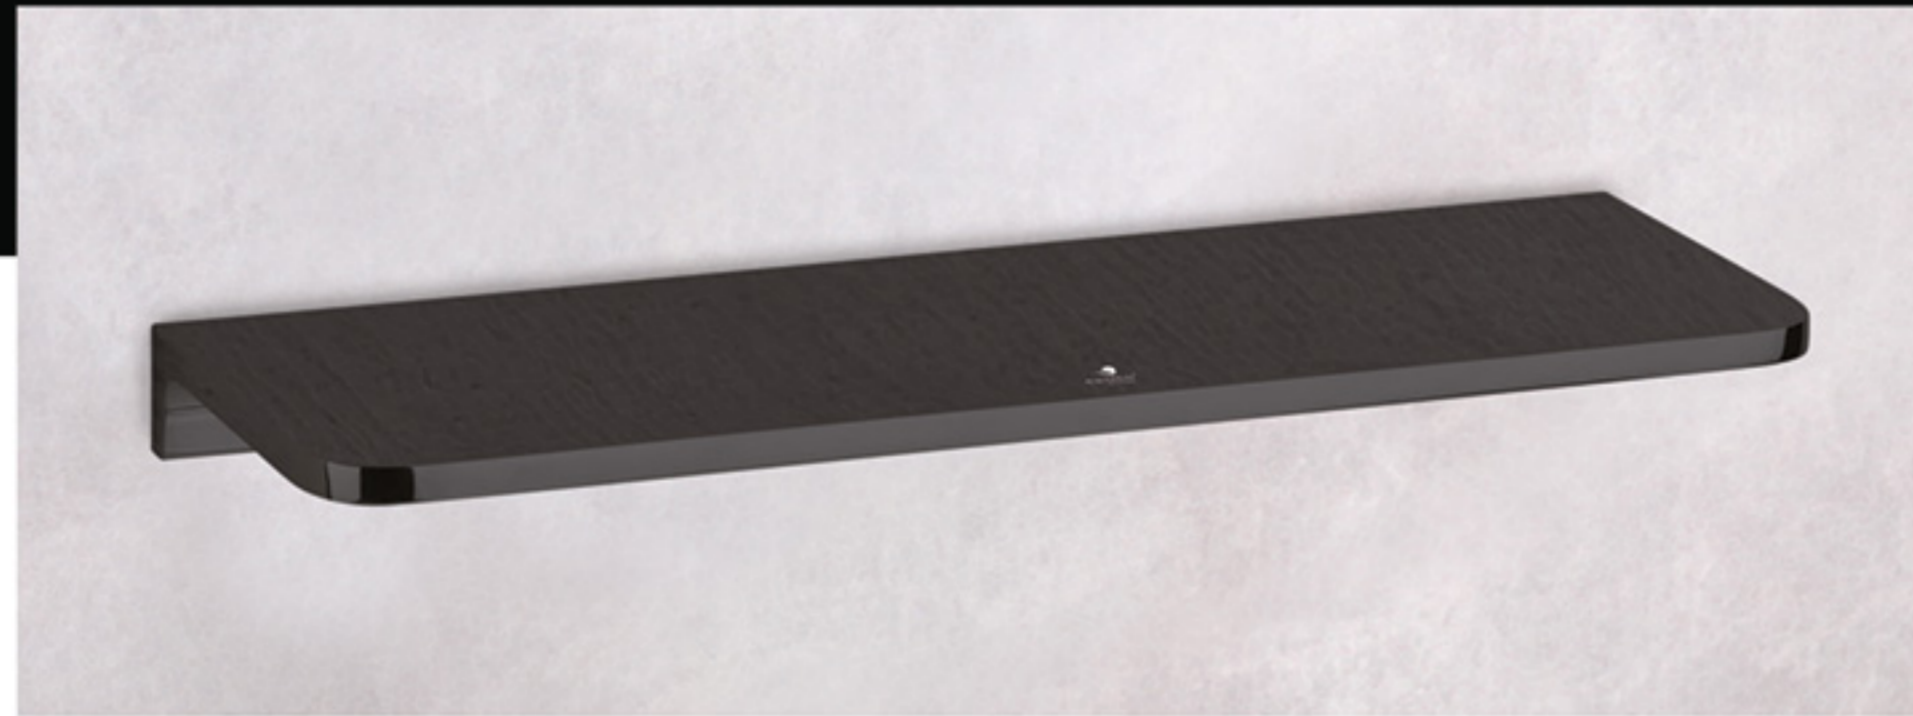

SL-1926 Shelf

12" ₹ 8411

SL-1910

SL-1902

SL-1926

Live life  
*comfortably*

Use Material  
Fully Brass

Easy to  
CLEAN