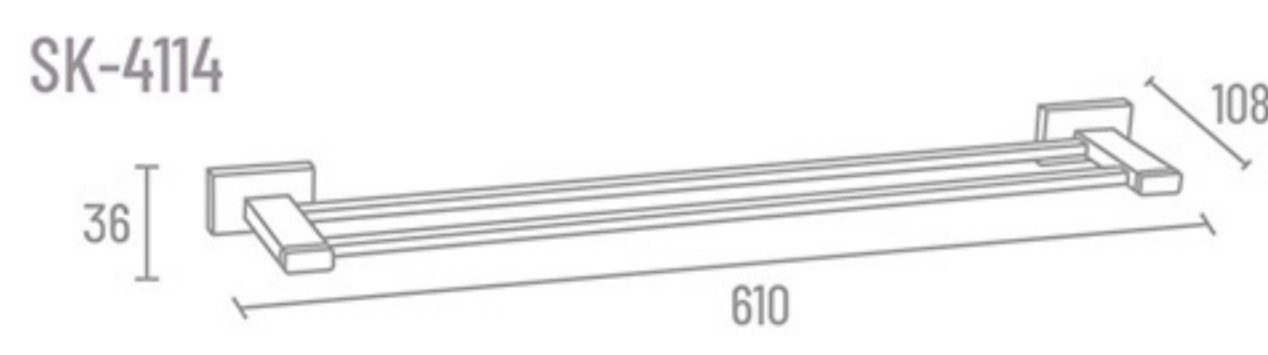

SK-4416

SK-4419

SK-4413

Towel Rack SK-4110 24" ₹ 6692  
SK-4117 18" ₹ 6256

Towel Rack Shelf SK-4121 24" ₹ 5595  
SK-4122 18" ₹ 5172

Double Towel Rod SK-4114 24" ₹ 2822

Towel Rod SK-4102 24" ₹ 2099  
SK-4101 18" ₹ 2028