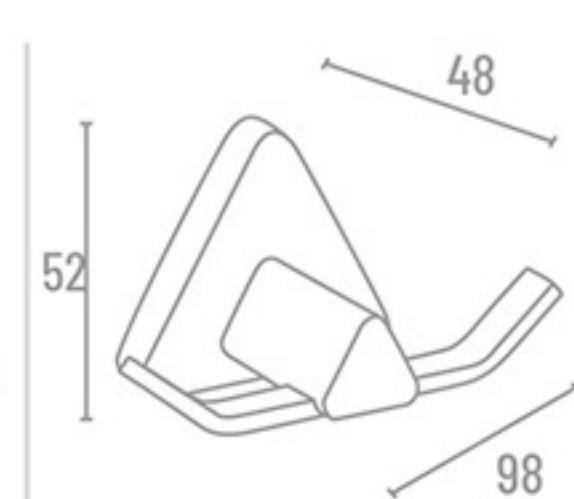

₹ 1817

₹ 1669

₹ 1680

RY-7209 With Lid ₹ 2569
RY-7208 Without Lid ₹ 1854

₹ 1186

₹ 2899

₹ 1898

₹ 2988

₹ 1663