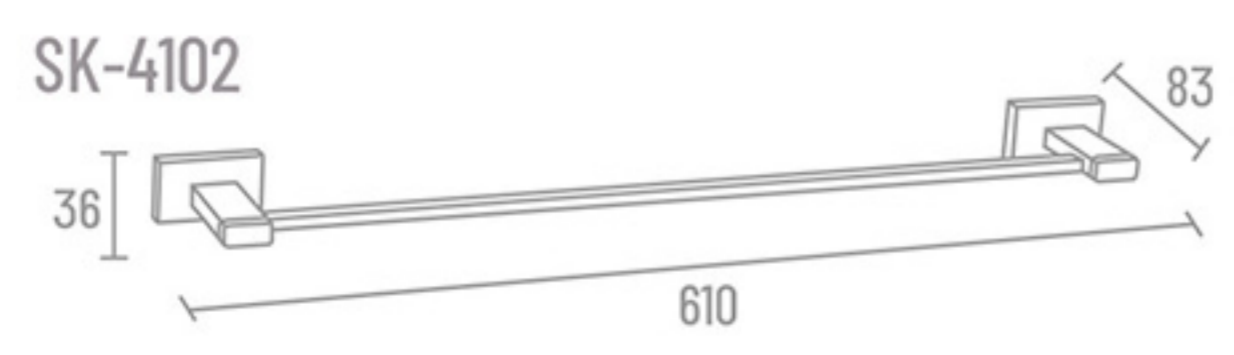

SK-4416

SK-4419

SK-4413

Towel Rack SK-4110 24" ₹ 6692  
SK-4117 18" ₹ 6256

Towel Rack Shelf SK-4121 24" ₹ 5595  
SK-4122 18" ₹ 5172

Double Towel Rod SK-4114 24" ₹ 2822

Towel Rod SK-4102 24" ₹ 2099  
SK-4101 18" ₹ 2028