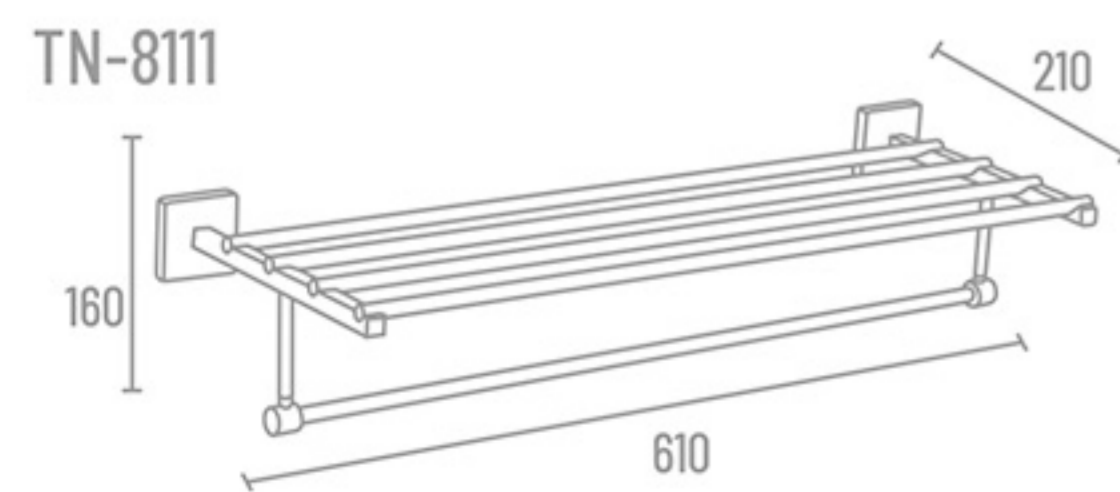

T-3019

T-3016

T-3013

T-3006

Towel Rack  
 TN-8111 24" With Hook ₹ 5506    TN-8118 18" With Hook ₹ 5170  
 TN-8110 24" Without Hook ₹ 5104    TN-8117 18" Without Hook ₹ 4769

Towel Rod  
 TN-8102 24" ₹ 1768  
 TN-8101 18" ₹ 1673