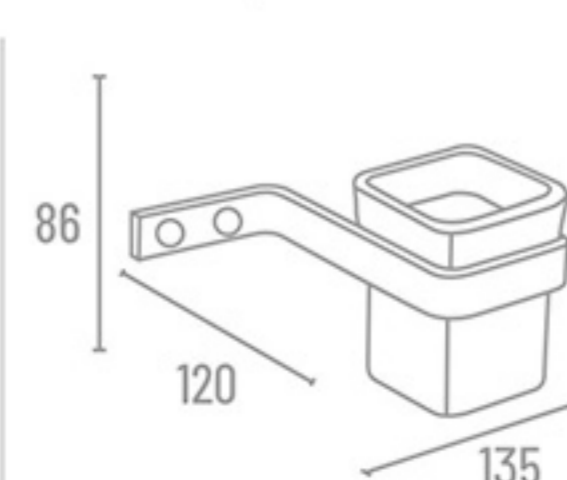

**Q-814** 24" ₹ 1872  
**Q-815** 18" ₹ 1794

Double Towel Rod

**Q-813** Soap Dish With Tumbler Holder

₹ 1778

**Q-803**

**Q-805**

**Q-804**

**Q-807**