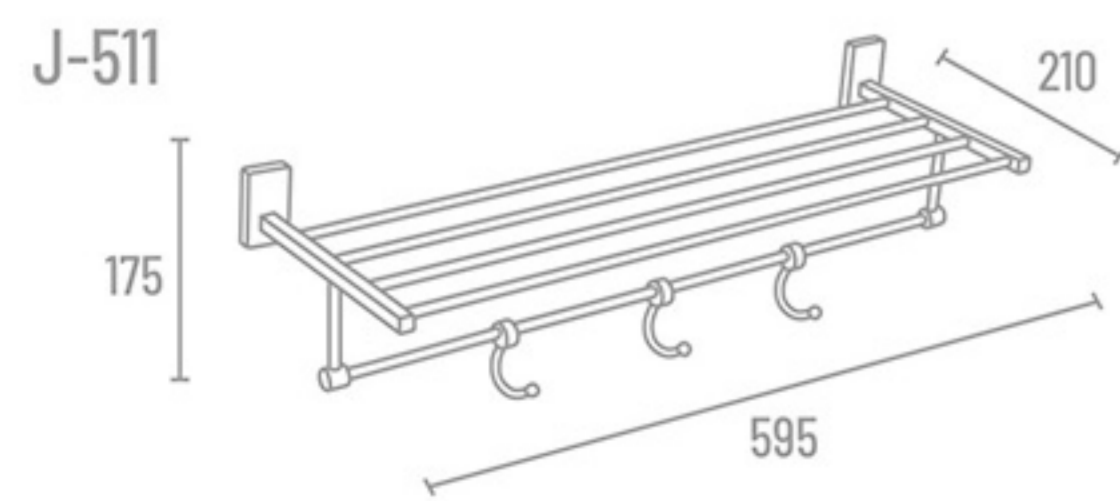

Towel Rod

J-502	24"	₹ 1430
J-501	18"	₹ 1392