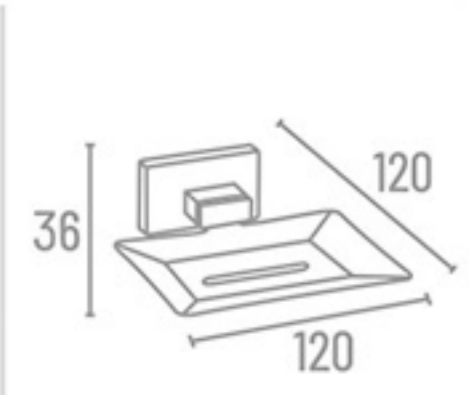

₹ 1591

₹ 1484

₹ 2712

SK-4209 With Lid ₹ 2294
SK-4208 Without Lid ₹ 1577

₹ 1768

₹ 780

₹ 1487

₹ 2855

₹ 1602

₹ 2668

₹ 1487