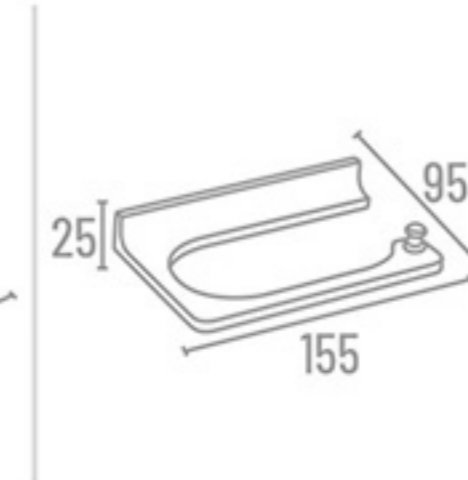

SL-1828

SL-1809

SL-1827

SL-1814

SL-1910 Towel Rack

24" ₹ 14645

SL-1902 Towel Rod

20" ₹ 7985