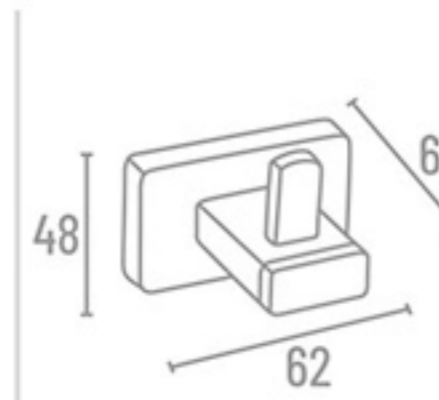

Towel Rack Shelf SK-4221 24" ₹ 5595
SK-4222 18" ₹ 5172