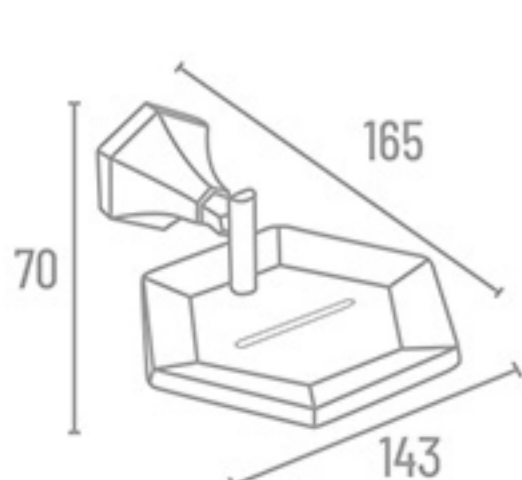

₹ 1195

₹ 1396

₹ 1177

T-3109 With Lid ₹ 1910
T-3108 Without Lid ₹ 1565

₹ 897

₹ 1487

₹ 2395

₹ 1455

₹ 1177

₹ 2498