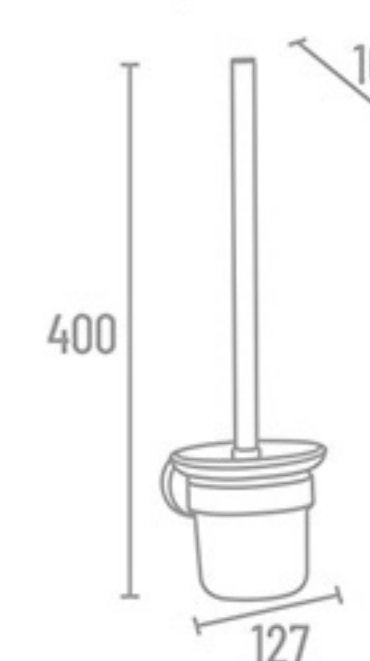

OTHER PRODUCTS

AQ-2132