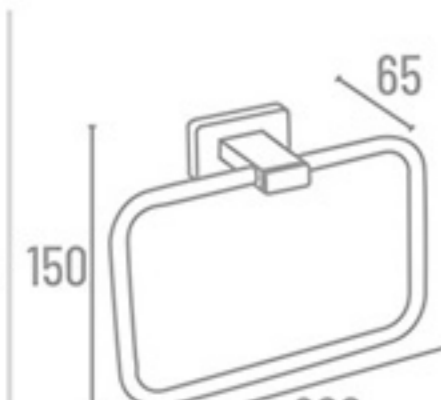

₹ 1591

₹ 1484

₹ 2712

SK-4109 With Lid ₹ 2294
SK-4108 Without Lid ₹ 1577

₹ 1768

₹ 780

₹ 1487

₹ 2855

₹ 1602

₹ 2668

₹ 1487