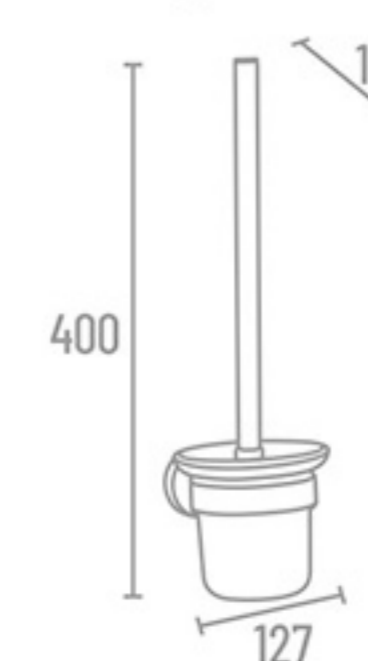

**AQ-2132** Toilet Brush Holder (Round) CP ₹ 1675

AQ-2125

AQ-2126

AQ-2127

AQ-2128

AQ-2129

AQ-2130

AQ-2131