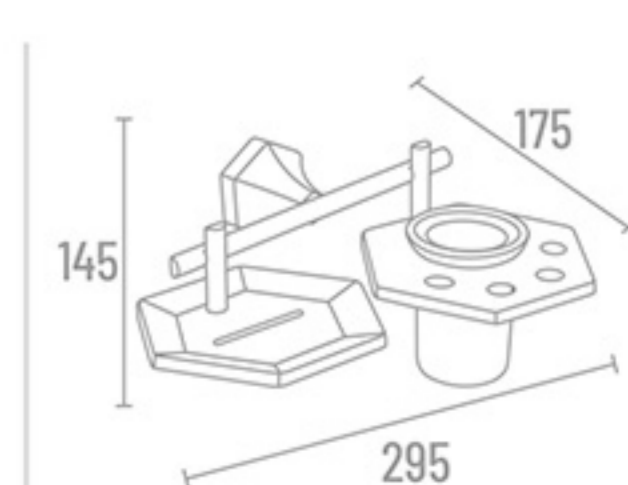

T-3019

T-3016

T-3013

T-3006

Towel Rack  
 TN-8111 24" With Hook ₹ 5506    TN-8118 18" With Hook ₹ 5170  
 TN-8110 24" Without Hook ₹ 5104    TN-8117 18" Without Hook ₹ 4769

Towel Rod  
 TN-8102 24" ₹ 1768  
 TN-8101 18" ₹ 1673