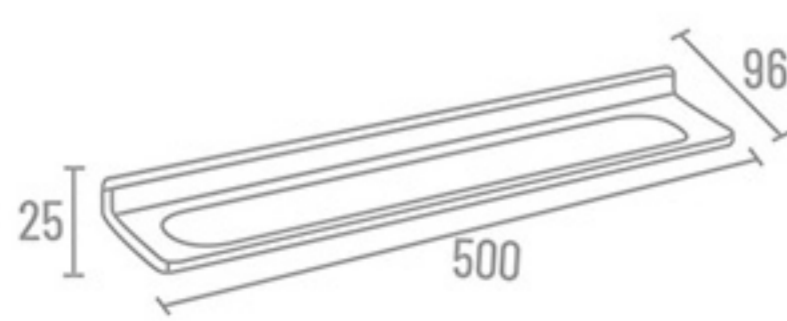

SL-1926 Shelf

12" ₹ 8411

SL-1910

SL-1902

SL-1926

Live life  
*comfortably*

Use Material  
Fully Brass

Easy to  
CLEAN