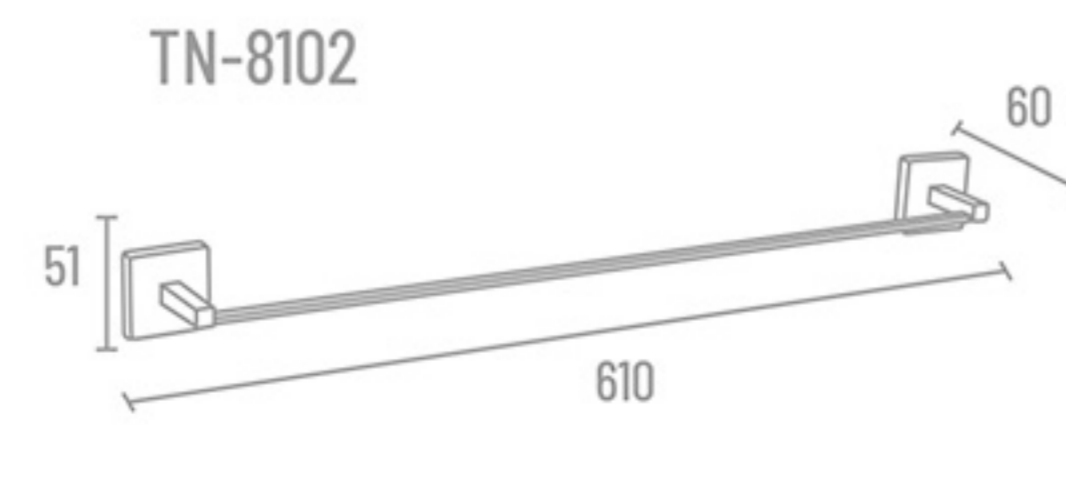

T-3019

T-3016

T-3013

T-3006

Towel Rack  
 TN-8111 24" With Hook ₹ 5506    TN-8118 18" With Hook ₹ 5170  
 TN-8110 24" Without Hook ₹ 5104    TN-8117 18" Without Hook ₹ 4769

Towel Rod  
 TN-8102 24" ₹ 1768  
 TN-8101 18" ₹ 1673