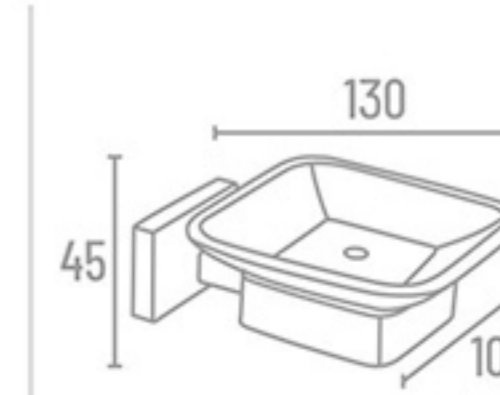

SK-4319

SK-4313

Towel Rack SK-4410 24" ₹ 6692  
SK-4417 18" ₹ 6256

Towel Rack Shelf SK-4421 24" ₹ 5595  
SK-4422 18" ₹ 5172

Double Towel Rod SK-4414 24" ₹ 2822

Towel Rod SK-4402 24" ₹ 2099  
SK-4401 18" ₹ 2028