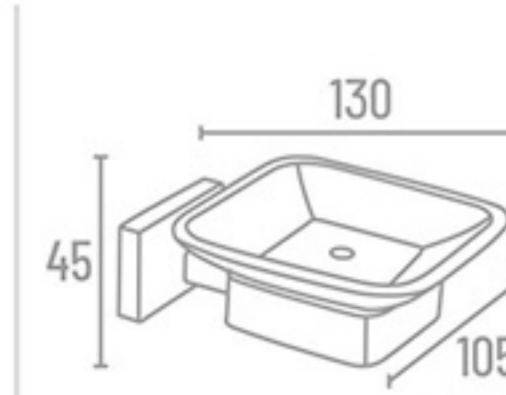

SK-4206

SK-4209

SK-4216

SK-4219

SK-4213

Towel Rack SK-4010 24" ₹ 4226  
SK-4017 18" ₹ 4040

Towel Rack Shelf SK-4021 24" ₹ 3756  
SK-4022 18" ₹ 3584

Double Towel Rod SK-4014 24" ₹ 1708