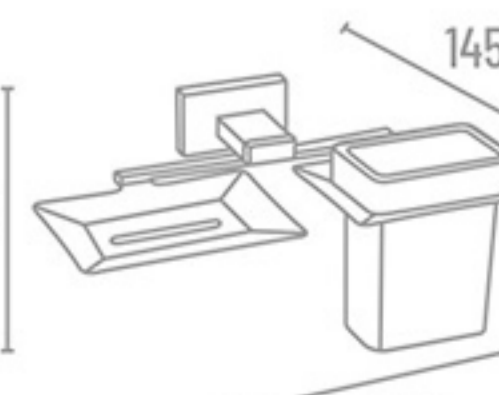

SK-4319

SK-4313

Towel Rack SK-4410 24" ₹ 6692  
SK-4417 18" ₹ 6256

Towel Rack Shelf SK-4421 24" ₹ 5595  
SK-4422 18" ₹ 5172

Double Towel Rod SK-4414 24" ₹ 2822

Towel Rod SK-4402 24" ₹ 2099  
SK-4401 18" ₹ 2028