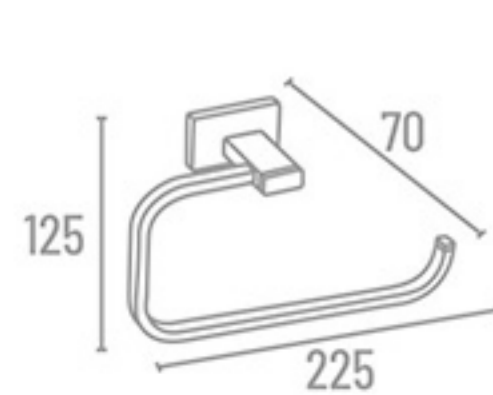

Towel Rack SK-4110 24" ₹ 6692
SK-4117 18" ₹ 6256