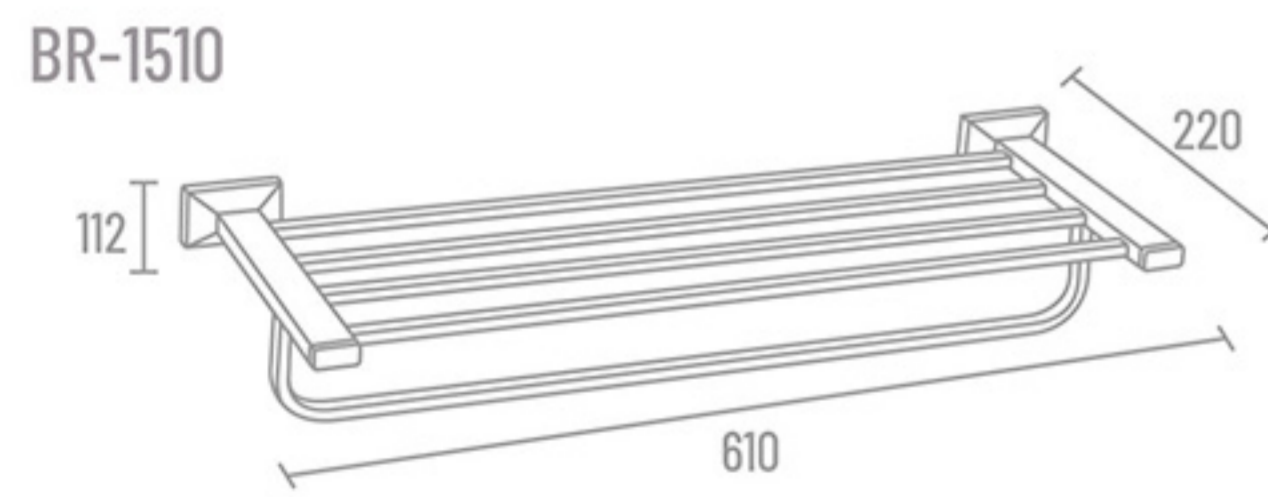

CVC-5113

Towel Rack **BR-1510** 24" ₹ 6883  
**BR-1517** 18" ₹ 6445

Towel Rack Shelf **BR-1521** 24" ₹ 5785  
**BR-1522** 18" ₹ 5364

Double Towel Rod **BR-1514** 24" ₹ 3000

Towel Rod **BR-1502** 24" ₹ 2261  
**BR-1501** 18" ₹ 2190