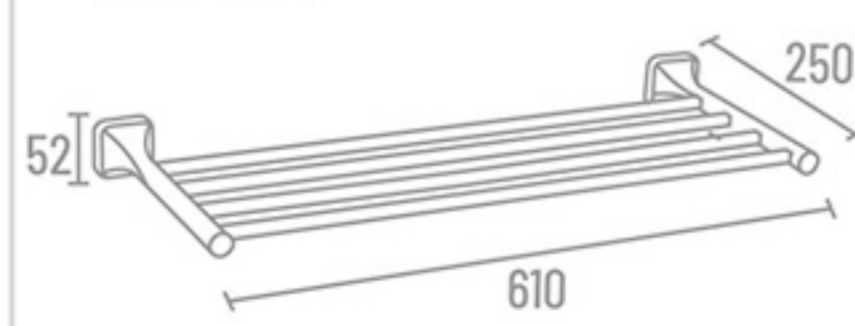

Towel Rack

ELR-4610 24" ₹ 6168  
ELR-4617 18" ₹ 5716

Towel Rack Shelf

ELR-4621 24" ₹ 5347  
ELR-4622 18" ₹ 4924

Towel Rod

ELR-4602 24" ₹ 1878  
ELR-4601 18" ₹ 1798

ELR-4610

ELR-4621