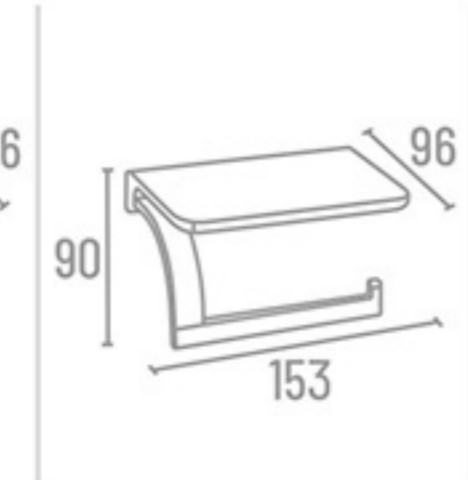

SL-1706

SL-1708

SL-1728

SL-1709

SL-1727

SL-1714

Towel Rack

<b>RY-7111</b>	24" With Hook	₹ 8938	<b>RY-7118</b>	18" With Hook	₹ 8786
<b>RY-7110</b>	24" Without Hook	₹ 8488	<b>RY-7117</b>	18" Without Hook	₹ 8338