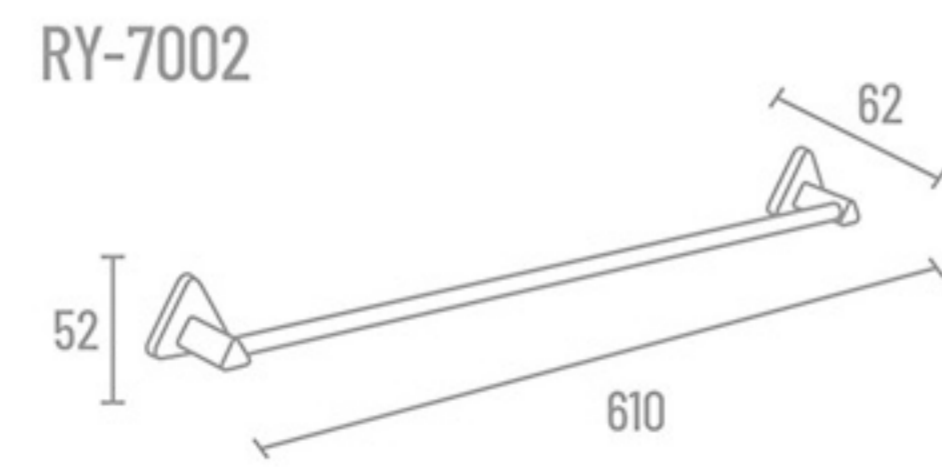

Towel Rod

RY-7002	24"	₹ 1602
RY-7001	18"	₹ 1558