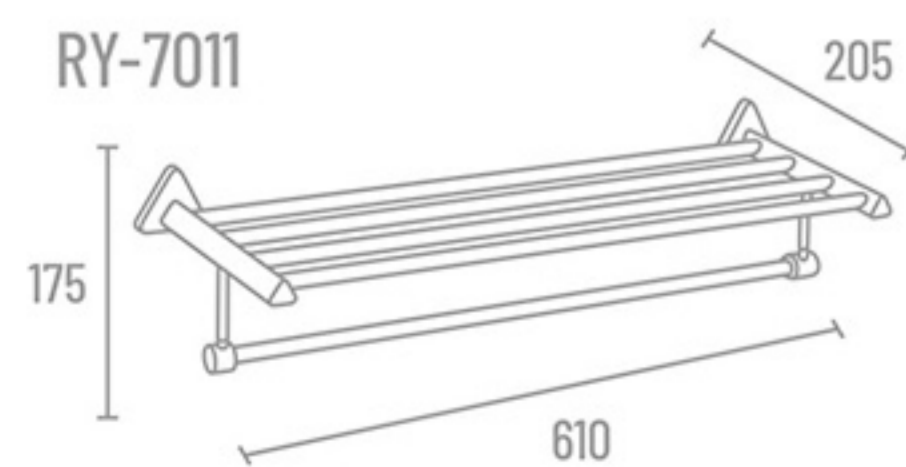

Towel Rod

RY-7002	24"	₹ 1602
RY-7001	18"	₹ 1558