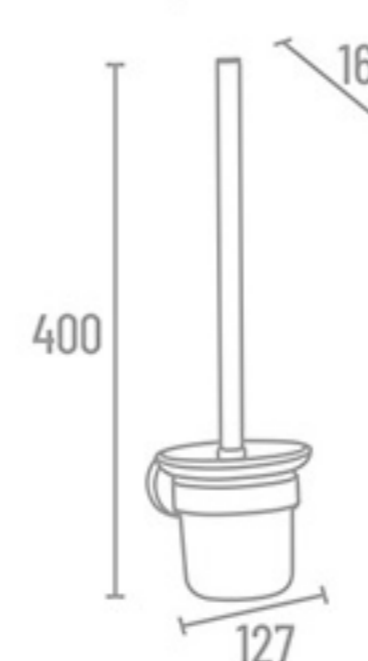

**AQ-2132** Toilet Brush Holder (Round) CP ₹ 1675

AQ-2125

AQ-2126

AQ-2127

AQ-2128

AQ-2129

AQ-2130

AQ-2131