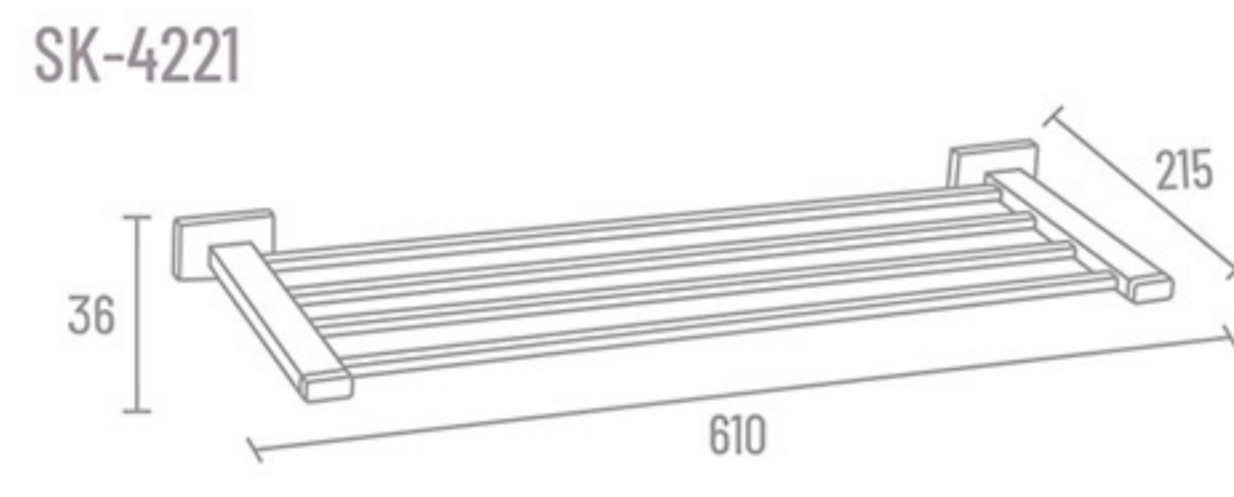

SK-4116

SK-4119

SK-4113

Towel Rack SK-4210 24" ₹ 6692  
SK-4217 18" ₹ 6256

Towel Rack Shelf SK-4221 24" ₹ 5595  
SK-4222 18" ₹ 5172

Double Towel Rod SK-4214 24" ₹ 2822

Towel Rod SK-4202 24" ₹ 2099  
SK-4201 18" ₹ 2028