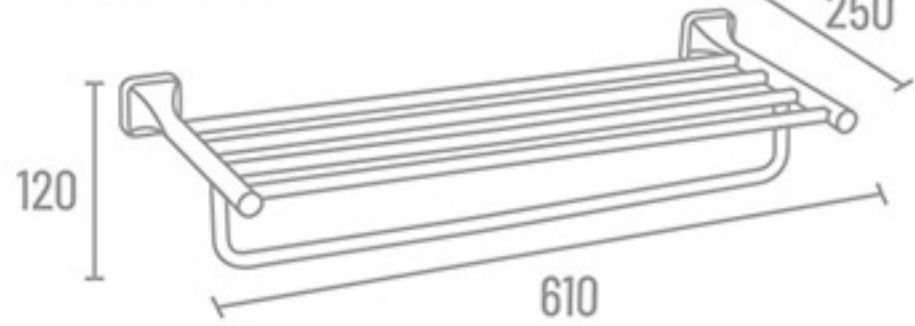

Towel Rack

ELR-4610 24" ₹ 6168  
ELR-4617 18" ₹ 5716

Towel Rack Shelf

ELR-4621 24" ₹ 5347  
ELR-4622 18" ₹ 4924

Towel Rod

ELR-4602 24" ₹ 1878  
ELR-4601 18" ₹ 1798

ELR-4610

ELR-4621