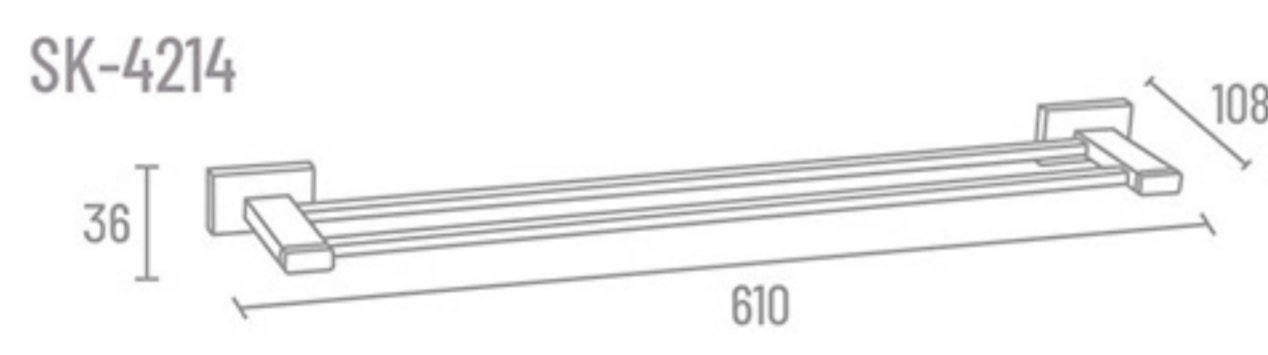

SK-4116

SK-4119

SK-4113

Towel Rack SK-4210 24" ₹ 6692  
SK-4217 18" ₹ 6256

Towel Rack Shelf SK-4221 24" ₹ 5595  
SK-4222 18" ₹ 5172

Double Towel Rod SK-4214 24" ₹ 2822

Towel Rod SK-4202 24" ₹ 2099  
SK-4201 18" ₹ 2028