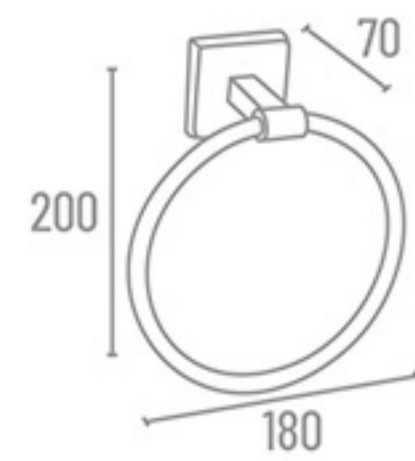

ASTRO (BLACK MATT - PVD)

₹ 1177

₹ 1116

₹ 1571

ATB-3709 With Lid ₹ 1982
ATB-3708 Without Lid ₹ 1271

₹ 1585

₹ 685

₹ 1169

ATB-3714 24" ₹ 2569
ATB-3715 18" ₹ 2414

₹ 1169

₹ 2115

₹ 1169

₹ 2194