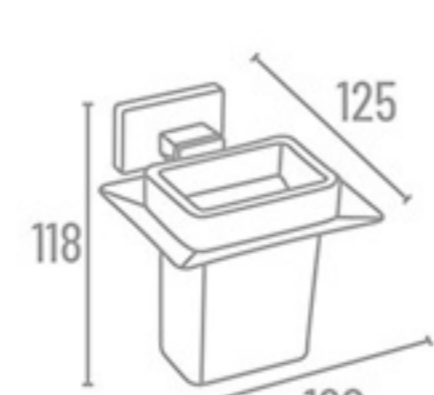

₹ 1591

₹ 1484

₹ 2712

SK-4309 With Lid ₹ 2294
SK-4308 Without Lid ₹ 1577

₹ 1768

₹ 780

₹ 1487

₹ 2855

₹ 1602

₹ 2668

₹ 1487