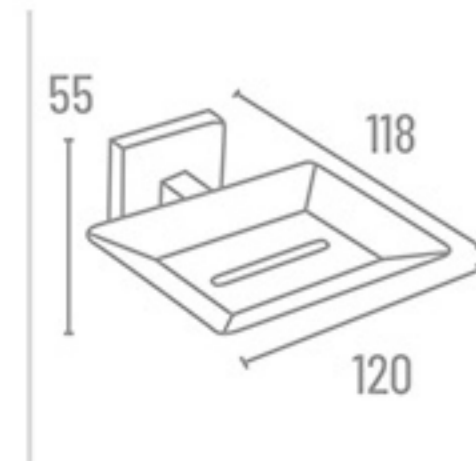

ASTRO (BLACK MATT - PVD)

₹ 1177

₹ 1116

₹ 1571

ATB-3709 With Lid ₹ 1982
ATB-3708 Without Lid ₹ 1271

₹ 1585

₹ 685

₹ 1169

ATB-3714 24" ₹ 2569
ATB-3715 18" ₹ 2414

₹ 1169

₹ 2115

₹ 1169

₹ 2194