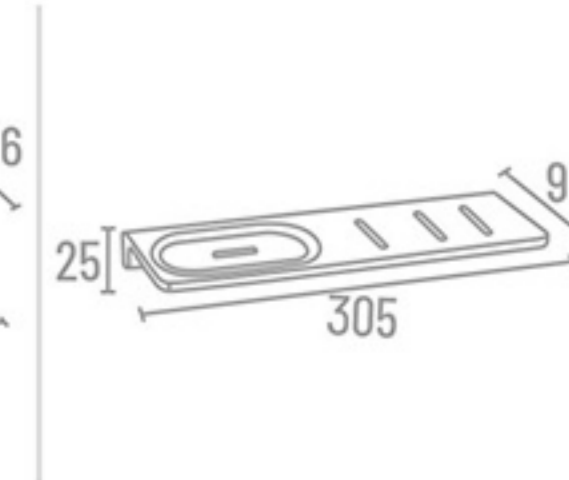

SL-1828

SL-1809

SL-1827

SL-1814

SL-1910 Towel Rack

24" ₹ 14645

SL-1902 Towel Rod

20" ₹ 7985