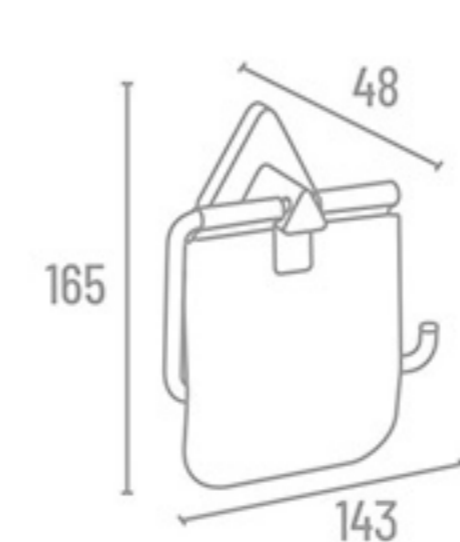

**RY-7209**

**RY-7216**

**RY-7213**

**RY-7206**

**Towel Rack**

<b>RY-7011</b>	24" With Hook	₹ 5954	<b>RY-7018</b>	18" With Hook	₹ 5803
<b>RY-7010</b>	24" Without Hook	₹ 5631	<b>RY-7017</b>	18" Without Hook	₹ 5481