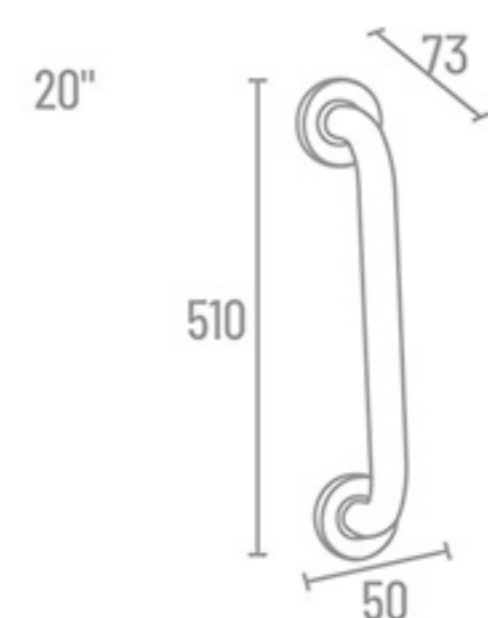

**AQ-2124** "L" Type Grab Bar (CP)  
Stainless Steel 304 MATT ₹ 1434 GLOSSY ₹ 1524

Size	8"	10"	12"	14"	16"	18"	20"
Matt	₹ 667	₹ 750	₹ 834	₹ 918	₹ 1034	₹ 1150	₹ 1267
Glossy	₹ 734	₹ 818	₹ 900	₹ 984	₹ 1101	₹ 1218	₹ 1334
All PVD	₹ 1112	₹ 1236	₹ 1362	₹ 1488	₹ 1647	₹ 1797	₹ 1963