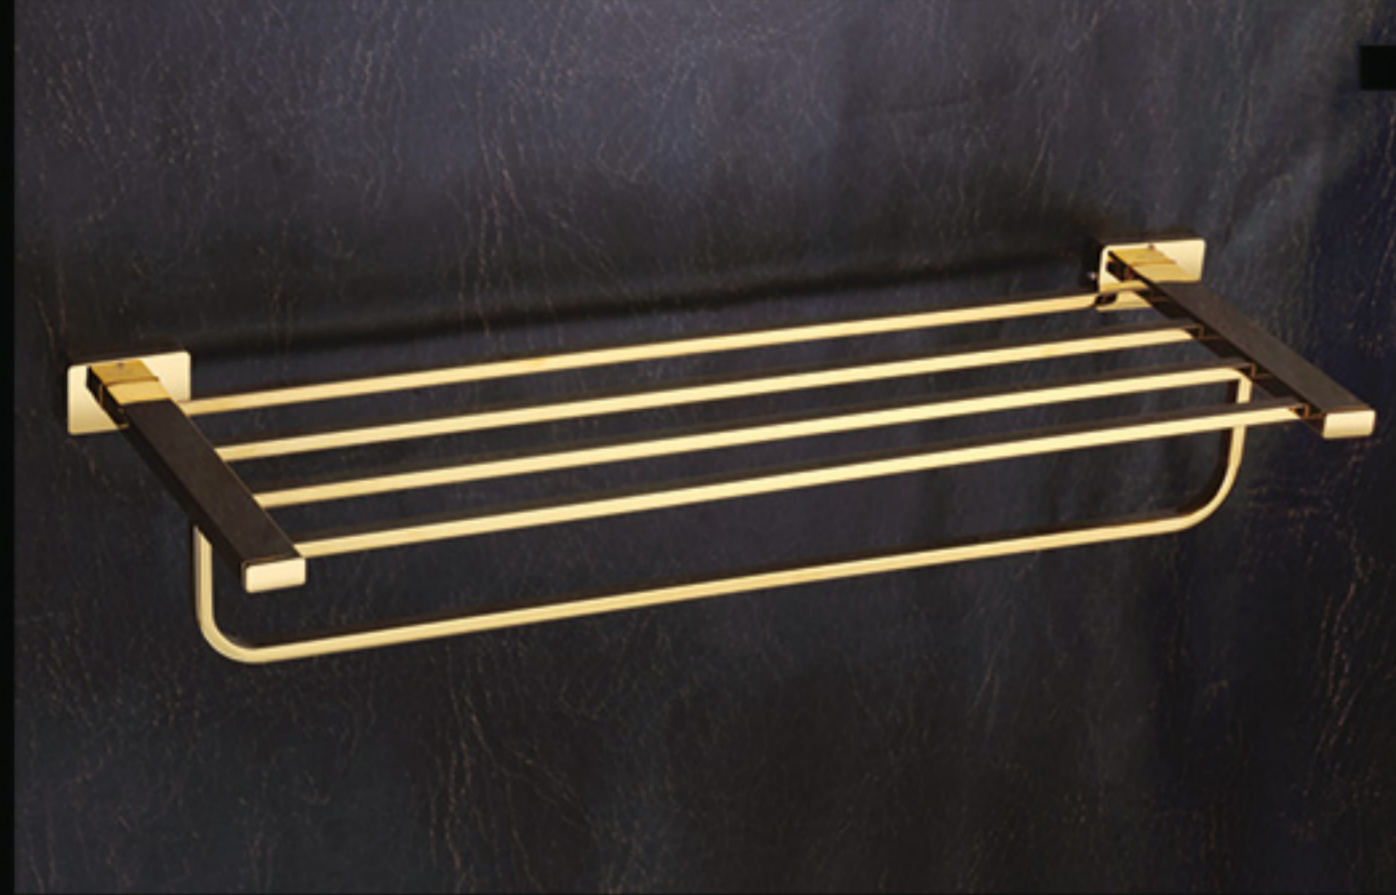

SK-4319

SK-4313

Towel Rack SK-4410 24" ₹ 6692  
SK-4417 18" ₹ 6256

Towel Rack Shelf SK-4421 24" ₹ 5595  
SK-4422 18" ₹ 5172

Double Towel Rod SK-4414 24" ₹ 2822

Towel Rod SK-4402 24" ₹ 2099  
SK-4401 18" ₹ 2028