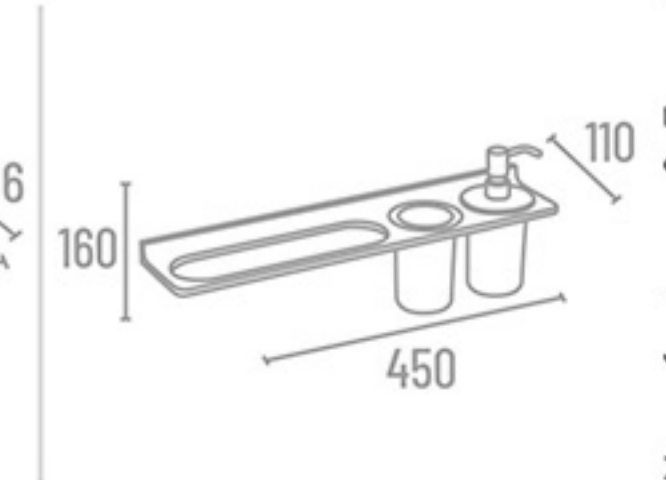

SL-1706

SL-1708

SL-1728

SL-1709

SL-1727

SL-1714

Towel Rack

<b>RY-7111</b>	24" With Hook	₹ 8938	<b>RY-7118</b>	18" With Hook	₹ 8786
<b>RY-7110</b>	24" Without Hook	₹ 8488	<b>RY-7117</b>	18" Without Hook	₹ 8338