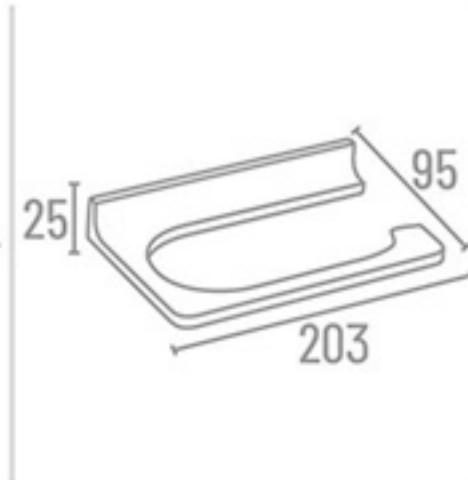

₹ 2593

₹ 2683

₹ 3244

₹ 2248

₹ 5550

₹ 1260

₹ 6600

₹ 4556

₹ 2428

₹ 5520

₹ 7466

₹ 8265