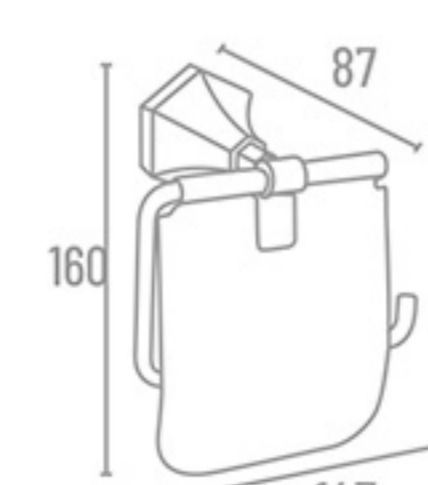

T-3019

T-3016

T-3013

T-3006

Towel Rack  
 TN-8111 24" With Hook ₹ 5506    TN-8118 18" With Hook ₹ 5170  
 TN-8110 24" Without Hook ₹ 5104    TN-8117 18" Without Hook ₹ 4769

Towel Rod  
 TN-8102 24" ₹ 1768  
 TN-8101 18" ₹ 1673