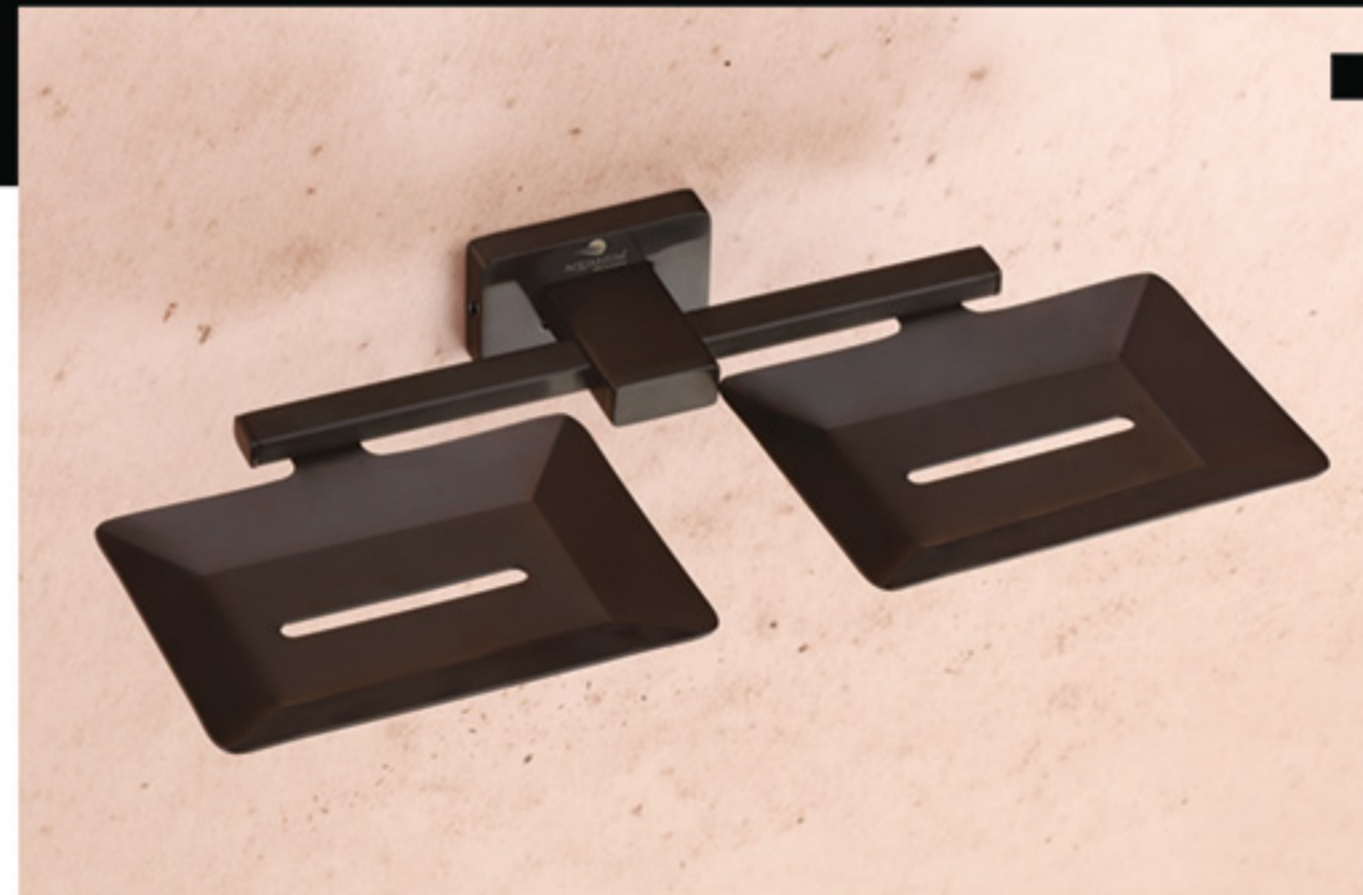

SK-4205

SK-4207

SK-4212

₹ 2668