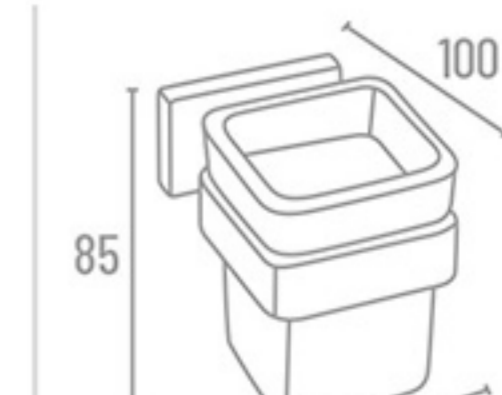

SK-4319

SK-4313

Towel Rack SK-4410 24" ₹ 6692  
SK-4417 18" ₹ 6256

Towel Rack Shelf SK-4421 24" ₹ 5595  
SK-4422 18" ₹ 5172

Double Towel Rod SK-4414 24" ₹ 2822

Towel Rod SK-4402 24" ₹ 2099  
SK-4401 18" ₹ 2028