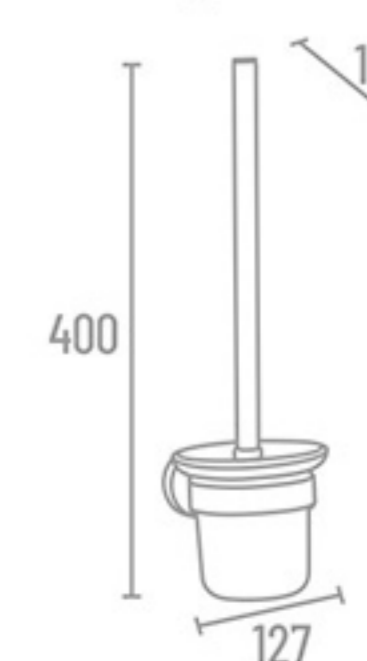

**AQ-2132** Toilet Brush Holder (Round) CP ₹ 1675

AQ-2125

AQ-2126

AQ-2127

AQ-2128

AQ-2129

AQ-2130

AQ-2131