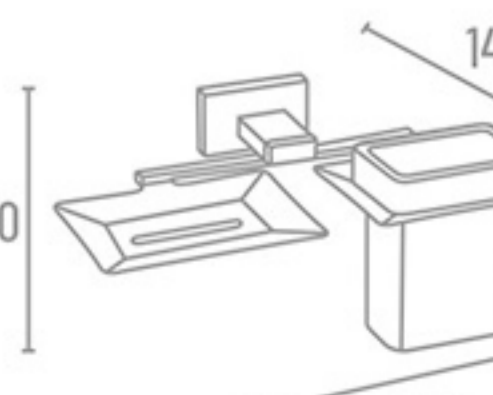

SK-4006

SK-4009

SK-4016

SK-4019

SK-4013

SL-1810 Towel Rack

24" ₹ 14645

SL-1802 Towel Rod