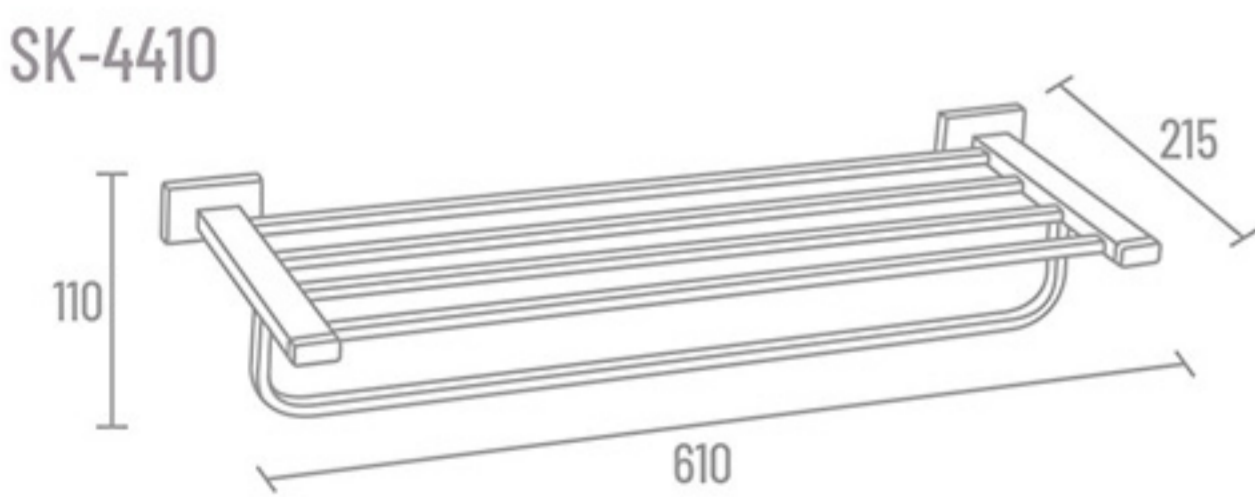

SK-4319

SK-4313

Towel Rack SK-4410 24" ₹ 6692  
SK-4417 18" ₹ 6256

Towel Rack Shelf SK-4421 24" ₹ 5595  
SK-4422 18" ₹ 5172

Double Towel Rod SK-4414 24" ₹ 2822

Towel Rod SK-4402 24" ₹ 2099  
SK-4401 18" ₹ 2028