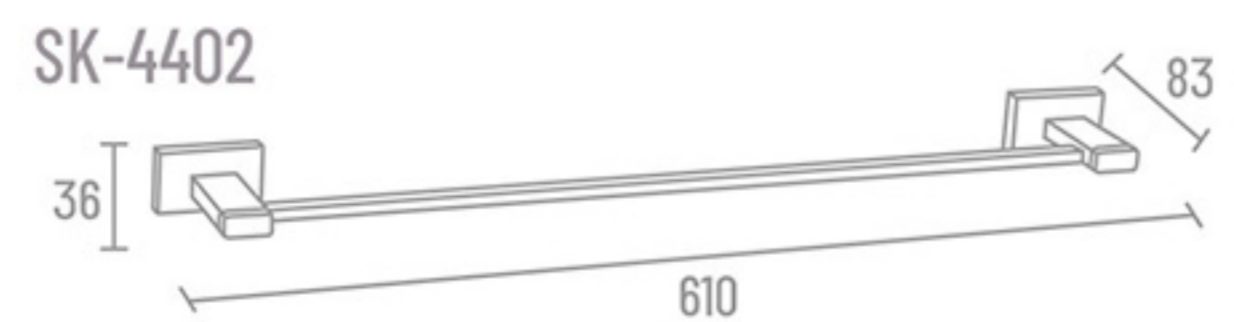

SK-4319

SK-4313

Towel Rack SK-4410 24" ₹ 6692  
SK-4417 18" ₹ 6256

Towel Rack Shelf SK-4421 24" ₹ 5595  
SK-4422 18" ₹ 5172

Double Towel Rod SK-4414 24" ₹ 2822

Towel Rod SK-4402 24" ₹ 2099  
SK-4401 18" ₹ 2028