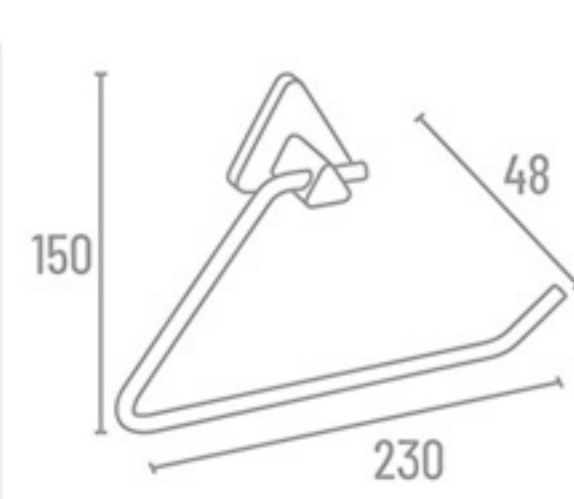

₹ 1817

₹ 1669

₹ 1680

RY-7209 With Lid ₹ 2569
RY-7208 Without Lid ₹ 1854

₹ 1186

₹ 2899

₹ 1898

₹ 2988

₹ 1663