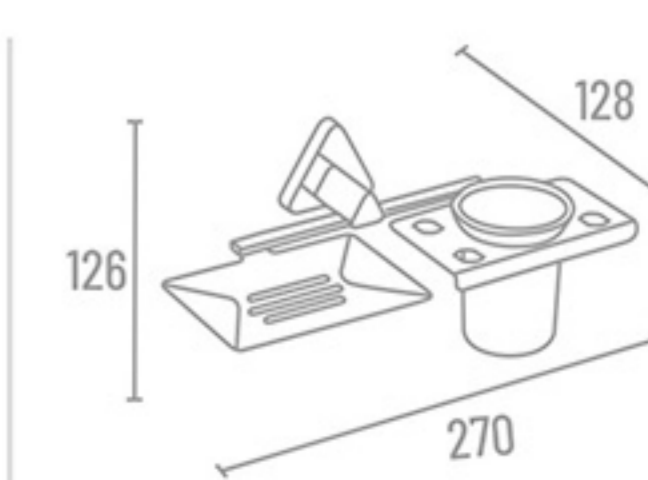

**RY-7012**

**RY-7009**

**RY-7016**

**RY-7013**

**RY-7006**

Towel Rack **T-3111** 24" With Hook ₹ 6267 **T-3118** 18" With Hook ₹ 5948  
**T-3110** 24" Without Hook ₹ 5876 **T-3117** 18" Without Hook ₹ 5557