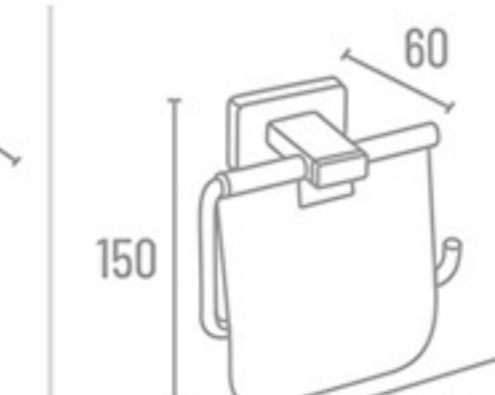

SK-4006

SK-4009

SK-4016

SK-4019

SK-4013

SL-1810 Towel Rack

24" ₹ 14645

SL-1802 Towel Rod