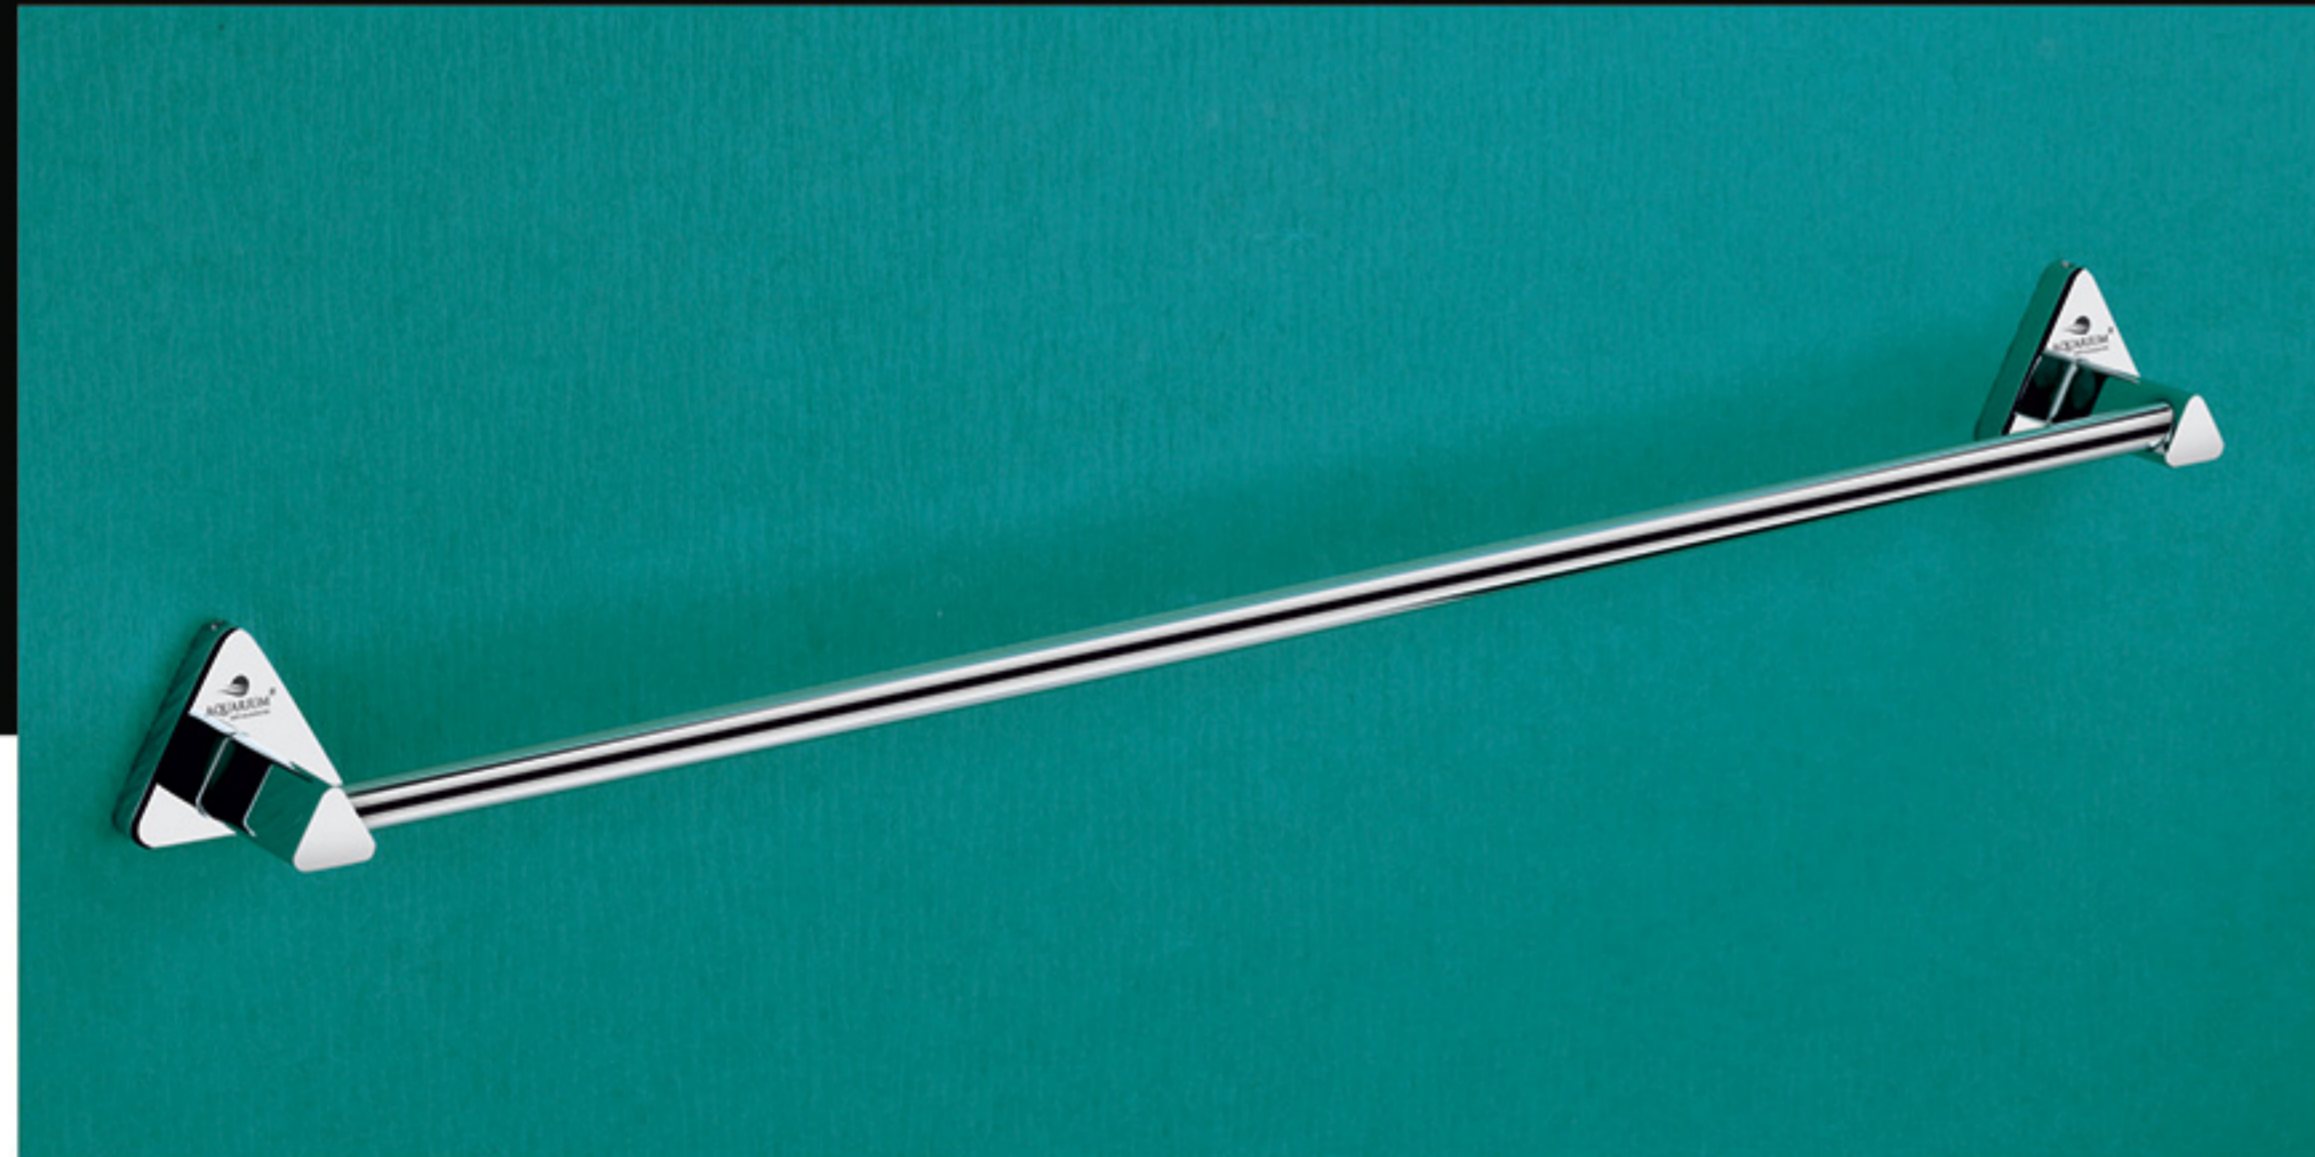

Towel Rod

RY-7002	24"	₹ 1602
RY-7001	18"	₹ 1558