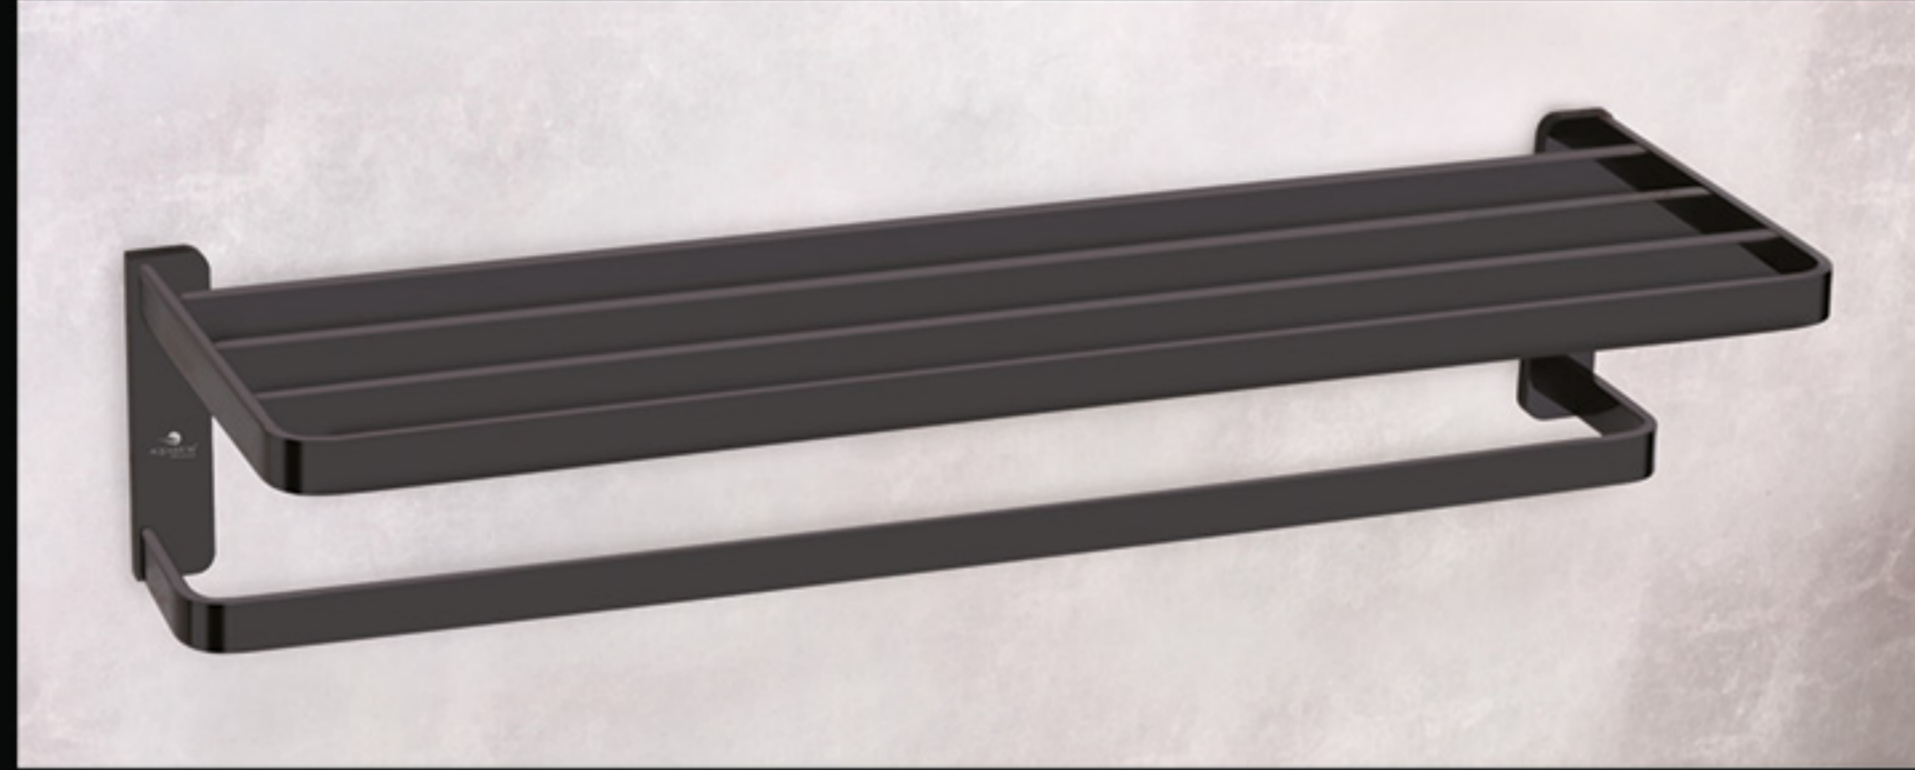

SL-1828

SL-1809

SL-1827

SL-1814

SL-1910 Towel Rack

24" ₹ 14645

SL-1902 Towel Rod

20" ₹ 7985