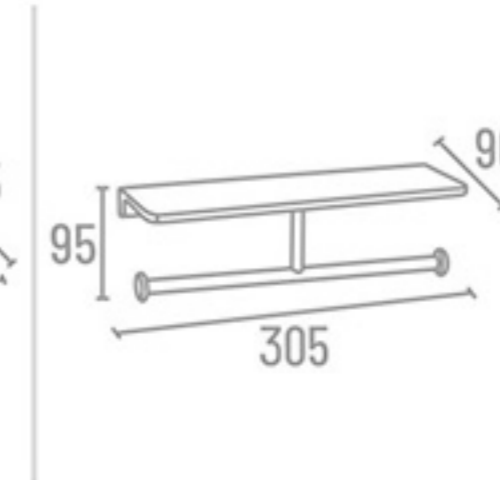

SL-1828

SL-1809

SL-1827

SL-1814

SL-1910 Towel Rack

24" ₹ 14645

SL-1902 Towel Rod

20" ₹ 7985