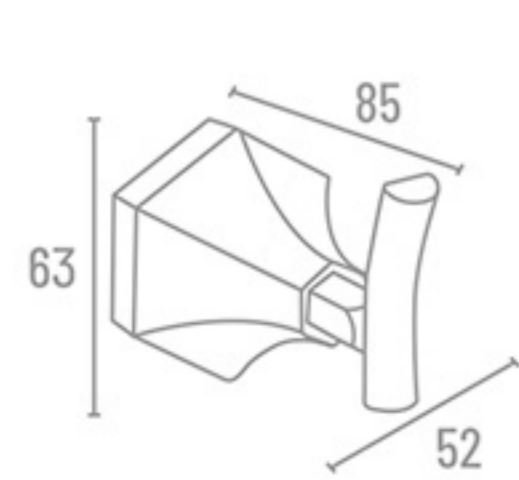

₹ 1195

₹ 1396

₹ 1177

T-3109 With Lid ₹ 1910
T-3108 Without Lid ₹ 1565

₹ 897

₹ 1487

₹ 2395

₹ 1455

₹ 1177

₹ 2498