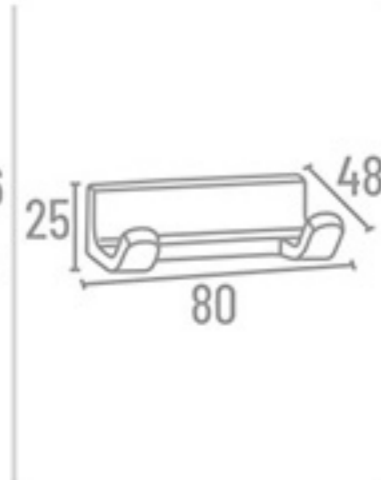

₹ 2593

₹ 2683

₹ 3244

₹ 2248

₹ 5550

₹ 1260

₹ 6600

₹ 4556

₹ 2428

₹ 5520

₹ 7466

₹ 8265