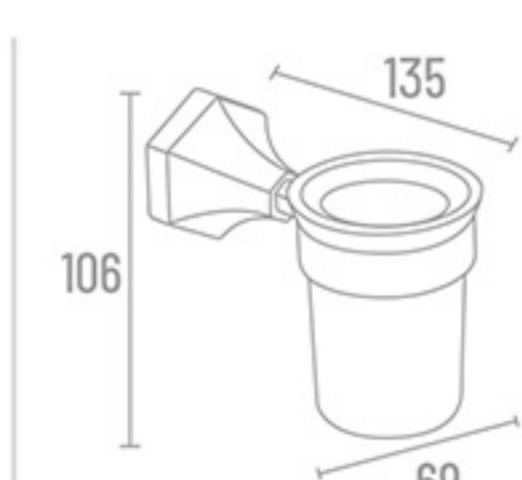

**T-3112**

**T-3109**

**T-3119**

**T-3116**

**T-3113**

**T-3106**

Towel Rack **T-3211** 24" With Hook ₹ 7431    **T-3218** 18" With Hook ₹ 7141  
**T-3210** 24" Without Hook ₹ 6982    **T-3217** 18" Without Hook ₹ 6692