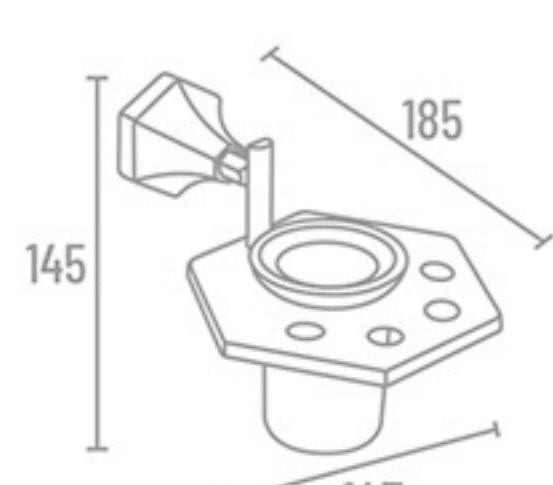

₹ 1125

₹ 1293

₹ 1094

T-3009 With Lid ₹ 1668
T-3008 Without Lid ₹ 1434

₹ 866

₹ 1415

₹ 2292

₹ 1354

₹ 1094

₹ 2398