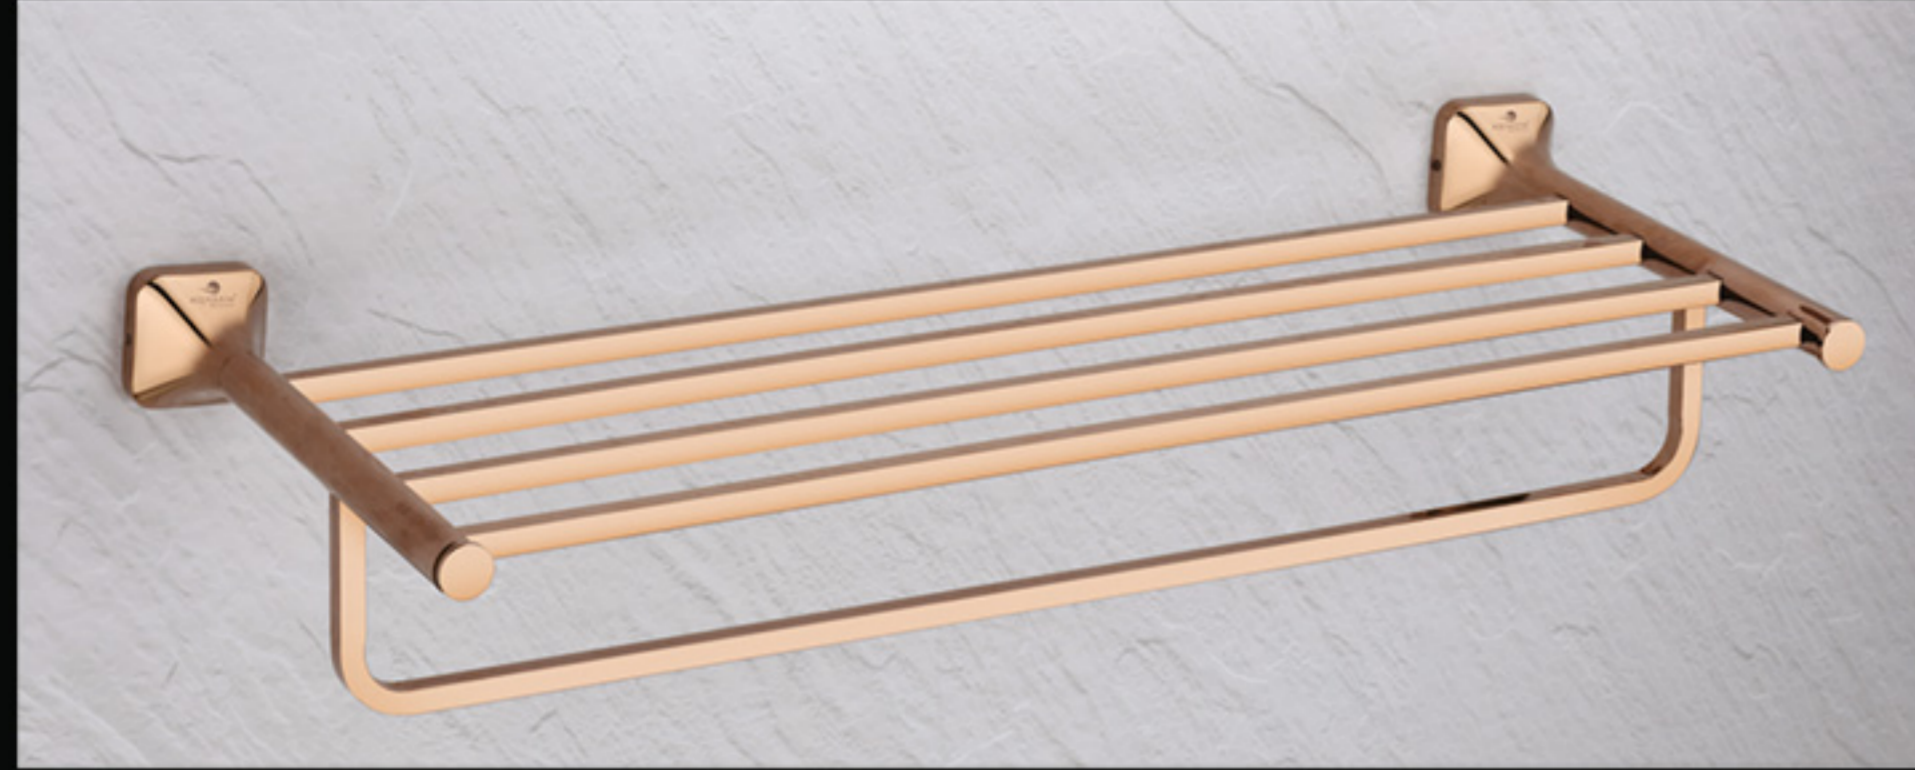

Towel Rack

ELR-4610 24" ₹ 6168  
ELR-4617 18" ₹ 5716

Towel Rack Shelf

ELR-4621 24" ₹ 5347  
ELR-4622 18" ₹ 4924

Towel Rod

ELR-4602 24" ₹ 1878  
ELR-4601 18" ₹ 1798

ELR-4610

ELR-4621