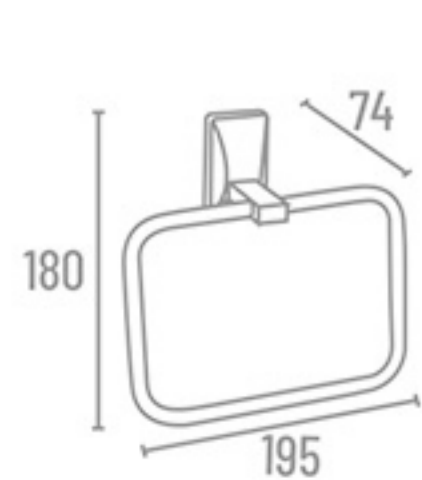

₹ 794

₹ 887

₹ 1043

NXC-3809 With Lid ₹ 1249
NXC-3808 Without Lid ₹ 1012

₹ 488

₹ 1275

₹ 1462

₹ 1578

₹ 997

₹ 1043