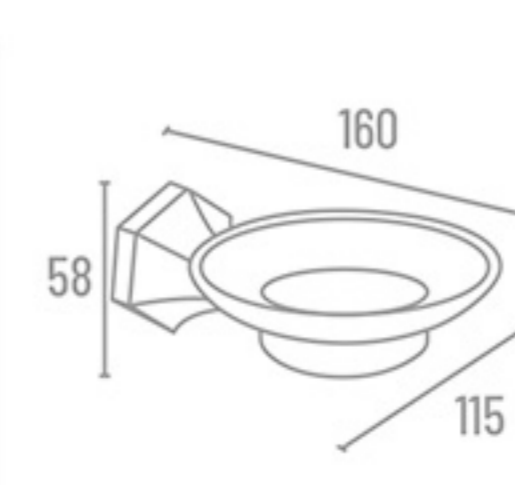

T-3019

T-3016

T-3013

T-3006

Towel Rack  
 TN-8111 24" With Hook ₹ 5506    TN-8118 18" With Hook ₹ 5170  
 TN-8110 24" Without Hook ₹ 5104    TN-8117 18" Without Hook ₹ 4769

Towel Rod  
 TN-8102 24" ₹ 1768  
 TN-8101 18" ₹ 1673