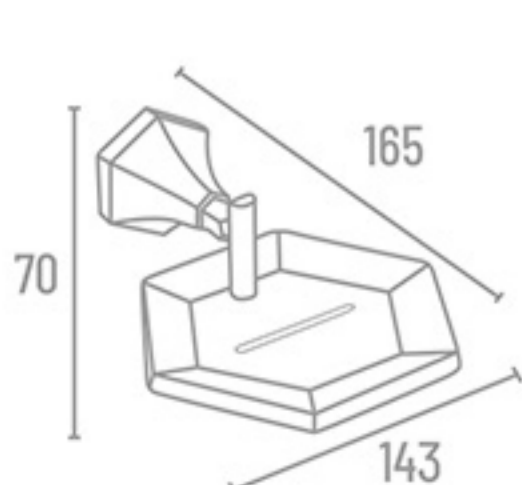

₹ 1125

₹ 1293

₹ 1094

T-3009 With Lid ₹ 1668
T-3008 Without Lid ₹ 1434

₹ 866

₹ 1415

₹ 2292

₹ 1354

₹ 1094

₹ 2398