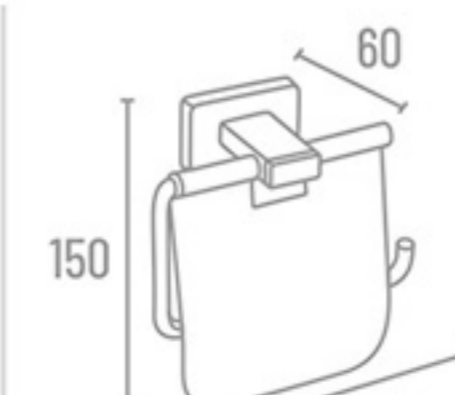

SK-4206

SK-4209

SK-4216

SK-4219

SK-4213

Towel Rack SK-4010 24" ₹ 4226  
SK-4017 18" ₹ 4040

Towel Rack Shelf SK-4021 24" ₹ 3756  
SK-4022 18" ₹ 3584

Double Towel Rod SK-4014 24" ₹ 1708