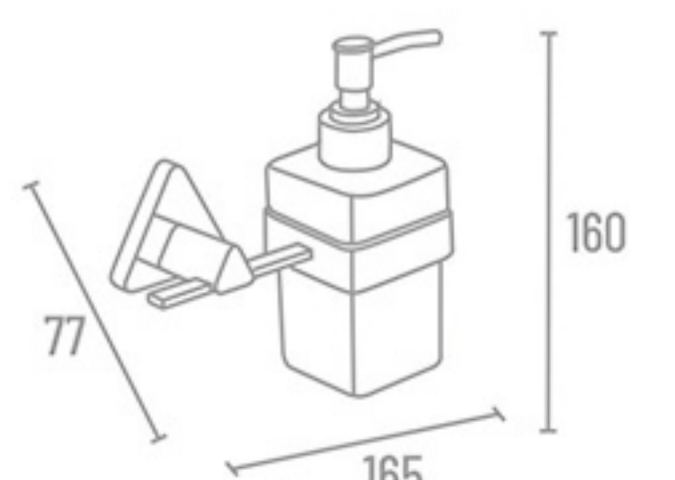

**RY-7012**

**RY-7009**

**RY-7016**

**RY-7013**

**RY-7006**

Towel Rack **T-3111** 24" With Hook ₹ 6267 **T-3118** 18" With Hook ₹ 5948  
**T-3110** 24" Without Hook ₹ 5876 **T-3117** 18" Without Hook ₹ 5557