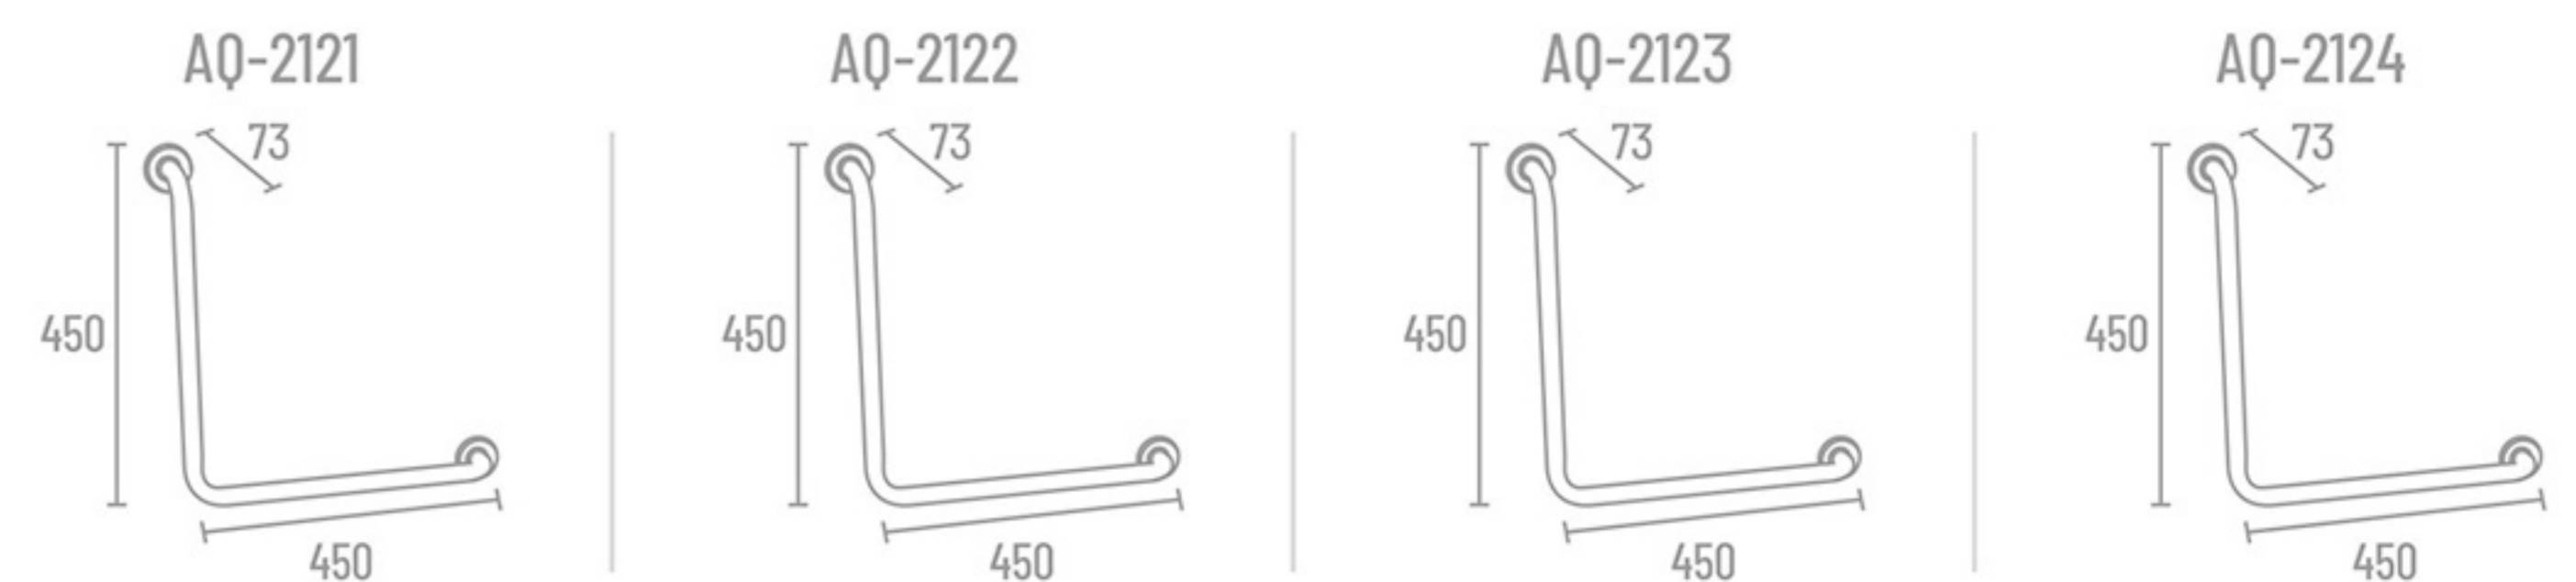

**AQ-2124** "L" Type Grab Bar (CP)  
Stainless Steel 304 MATT ₹ 1434 GLOSSY ₹ 1524

Size	8"	10"	12"	14"	16"	18"	20"
Matt	₹ 667	₹ 750	₹ 834	₹ 918	₹ 1034	₹ 1150	₹ 1267
Glossy	₹ 734	₹ 818	₹ 900	₹ 984	₹ 1101	₹ 1218	₹ 1334
All PVD	₹ 1112	₹ 1236	₹ 1362	₹ 1488	₹ 1647	₹ 1797	₹ 1963