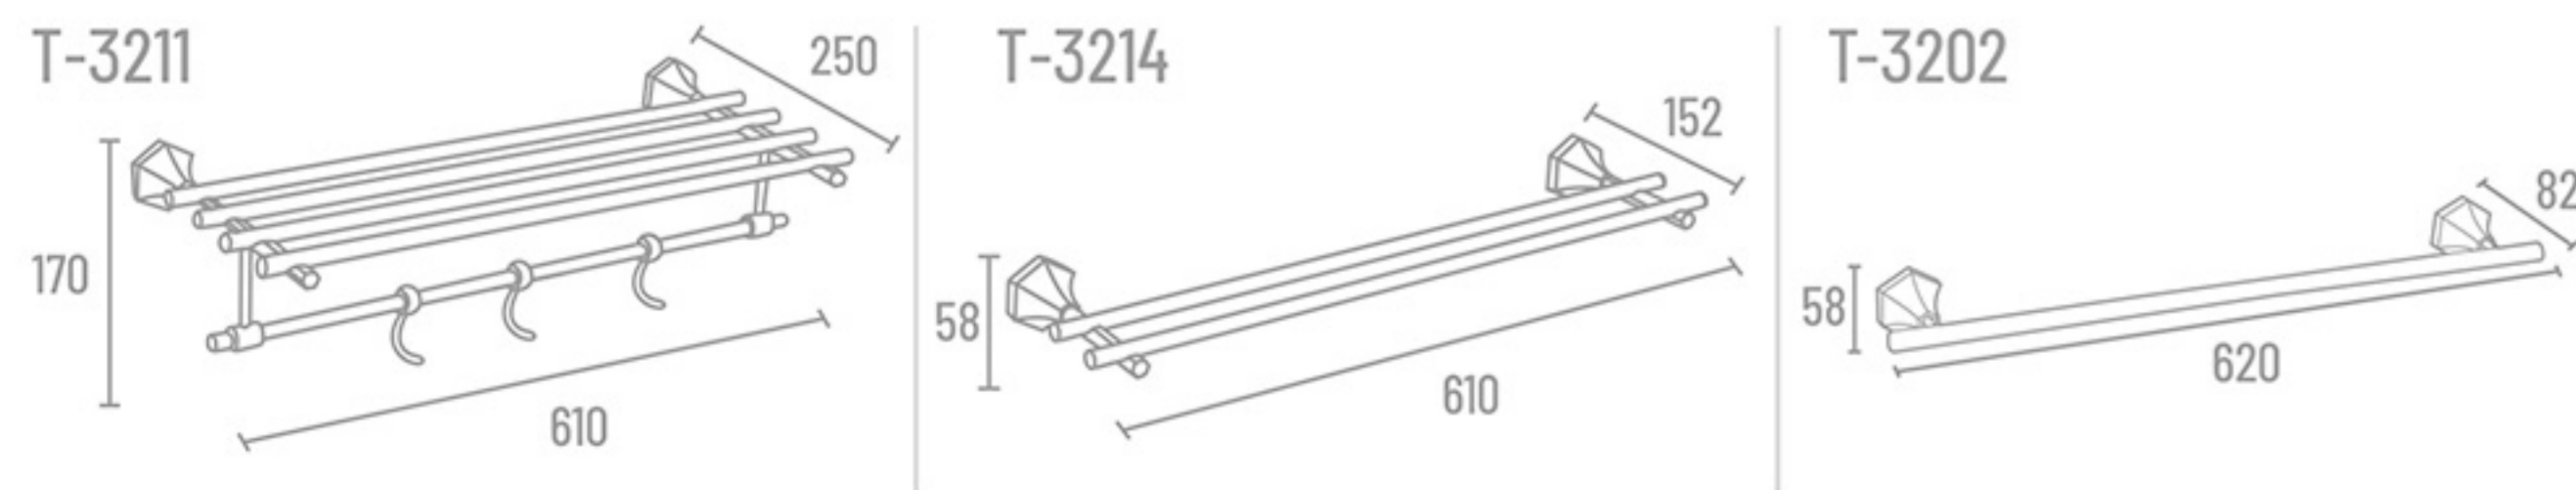

T-3202 24" ₹ 2630
T-3201 18" ₹ 2571