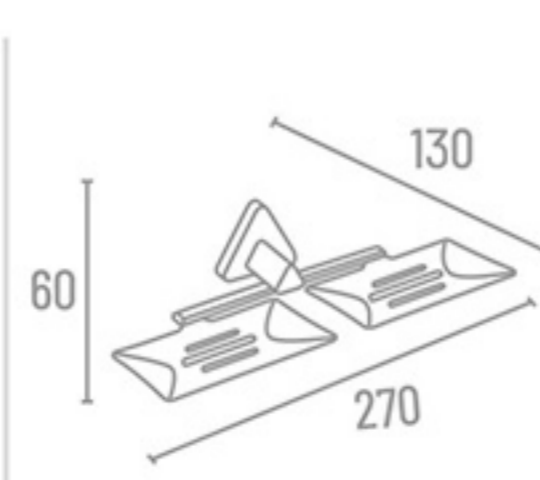

**RY-7012**

**RY-7009**

**RY-7016**

**RY-7013**

**RY-7006**

Towel Rack **T-3111** 24" With Hook ₹ 6267 **T-3118** 18" With Hook ₹ 5948  
**T-3110** 24" Without Hook ₹ 5876 **T-3117** 18" Without Hook ₹ 5557