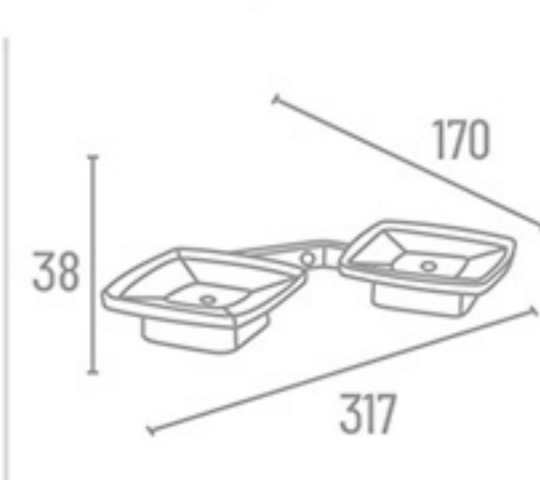

₹ 741

₹ 1018

₹ 1435

₹ 1226

₹ 524

₹ 1950

₹ 1778

₹ 1018

₹ 1778