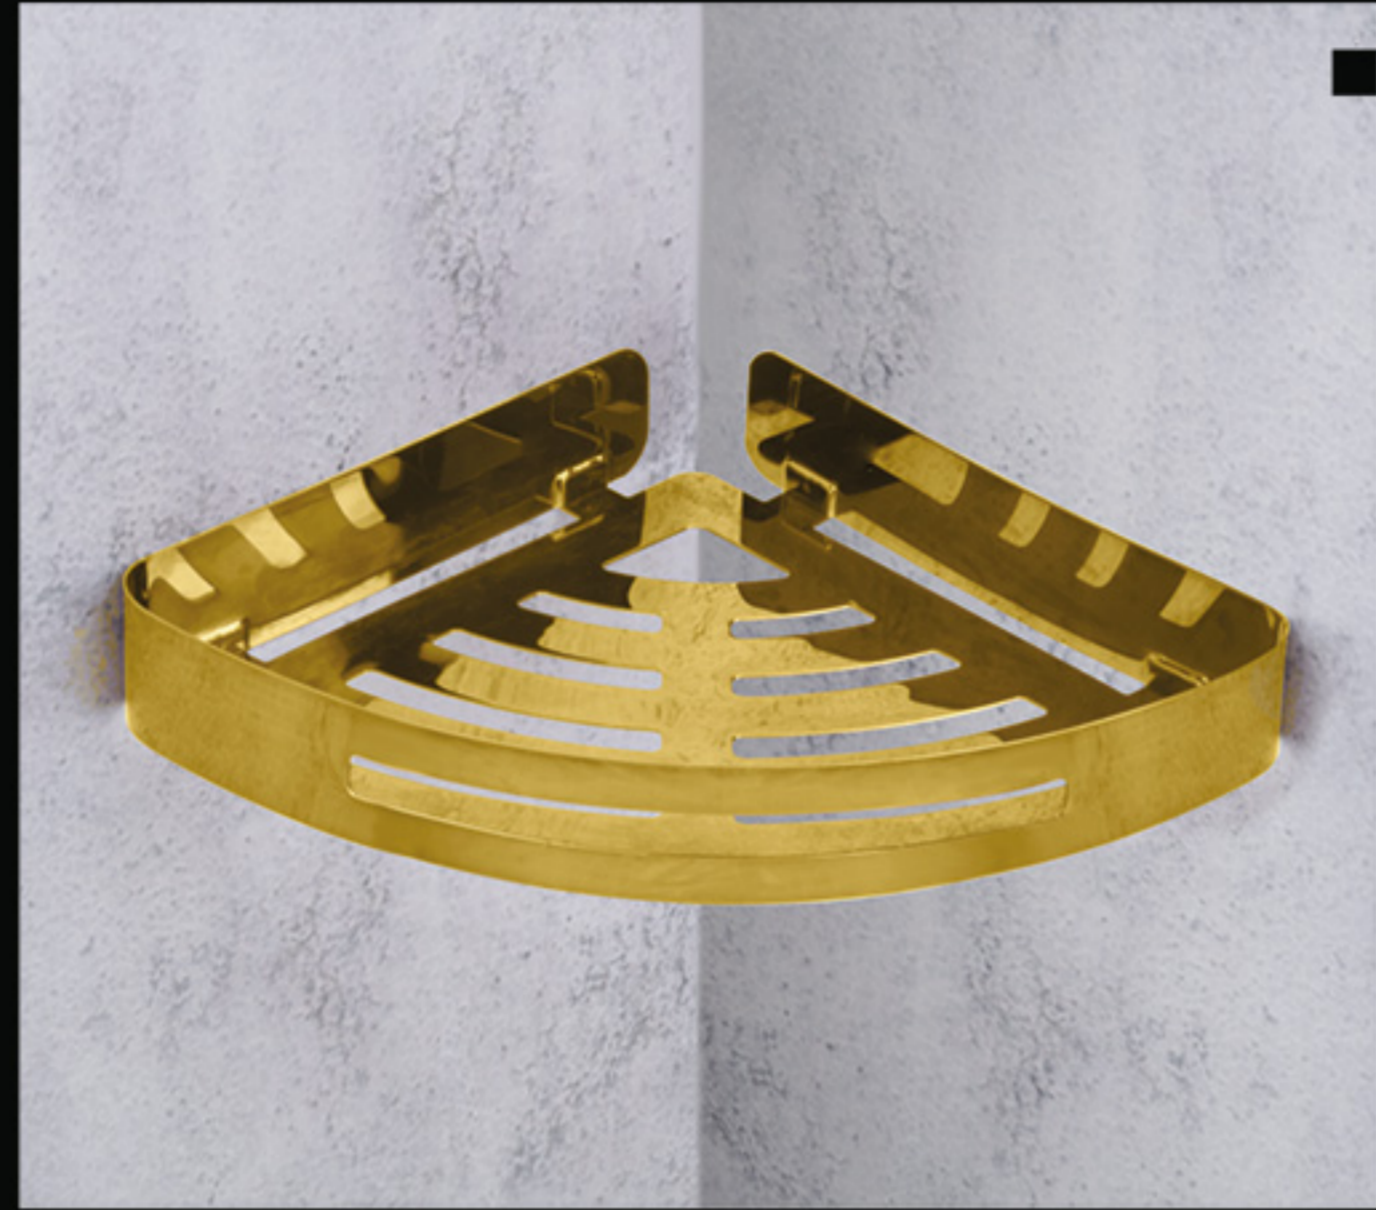

AQ-2067

AQ-2068

AQ-2070

AQ-2071

AQ-2069

AQ-2073

**Steel Corner**  
**PO-2601 (Rose Gold - PVD)** 10" x 10" ₹ 2896

**Steel Corner**  
**PO-2616 (Gold - PVD)** 10" x 10" ₹ 2896