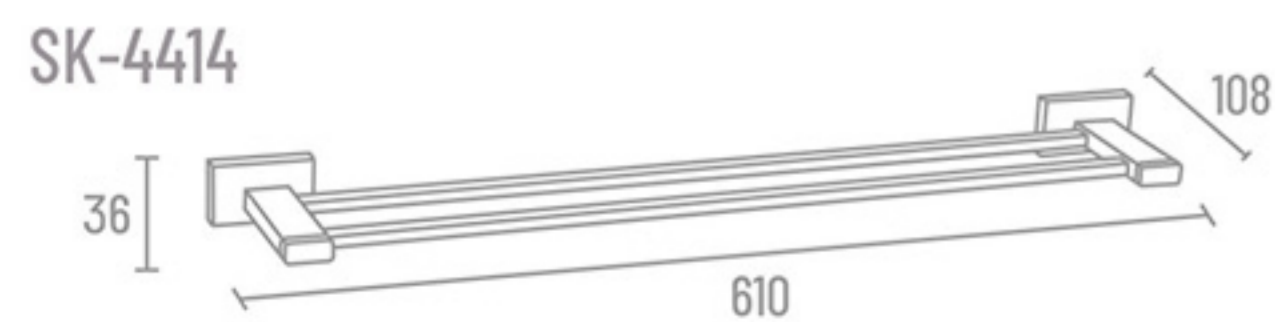

SK-4319

SK-4313

Towel Rack SK-4410 24" ₹ 6692  
SK-4417 18" ₹ 6256

Towel Rack Shelf SK-4421 24" ₹ 5595  
SK-4422 18" ₹ 5172

Double Towel Rod SK-4414 24" ₹ 2822

Towel Rod SK-4402 24" ₹ 2099  
SK-4401 18" ₹ 2028