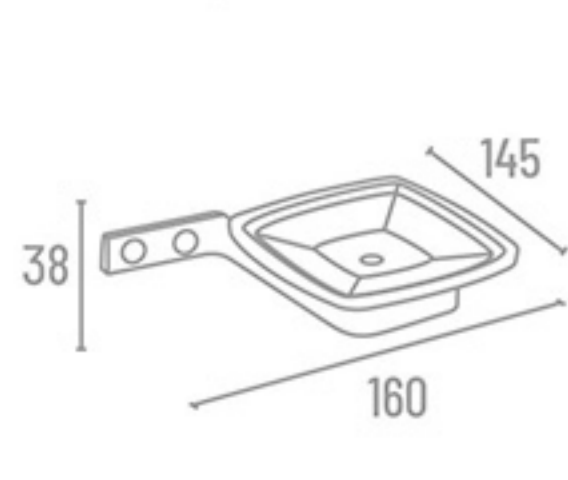

**Q-814** 24" ₹ 1872  
**Q-815** 18" ₹ 1794

Double Towel Rod

**Q-813** Soap Dish With Tumbler Holder

₹ 1778

**Q-803**

**Q-805**

**Q-804**

**Q-807**