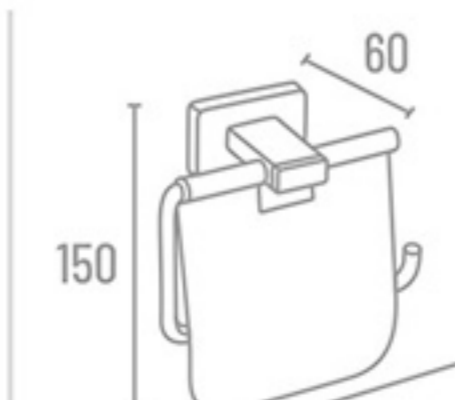

SK-4116

SK-4119

SK-4113

Towel Rack SK-4210 24" ₹ 6692  
SK-4217 18" ₹ 6256

Towel Rack Shelf SK-4221 24" ₹ 5595  
SK-4222 18" ₹ 5172

Double Towel Rod SK-4214 24" ₹ 2822

Towel Rod SK-4202 24" ₹ 2099  
SK-4201 18" ₹ 2028