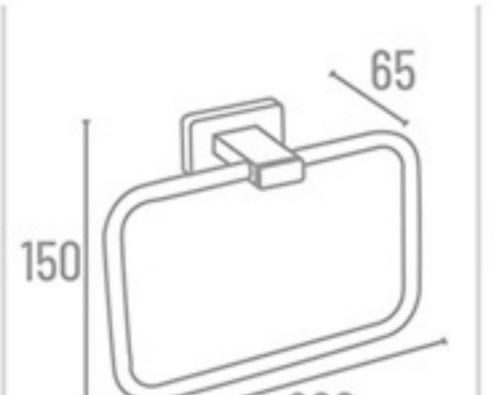

₹ 1078

₹ 956

₹ 1918

SK-4009 With Lid ₹ 1376
SK-4008 Without Lid ₹ 1142

₹ 1032

₹ 624

₹ 1132

₹ 1134

₹ 1494

₹ 1132