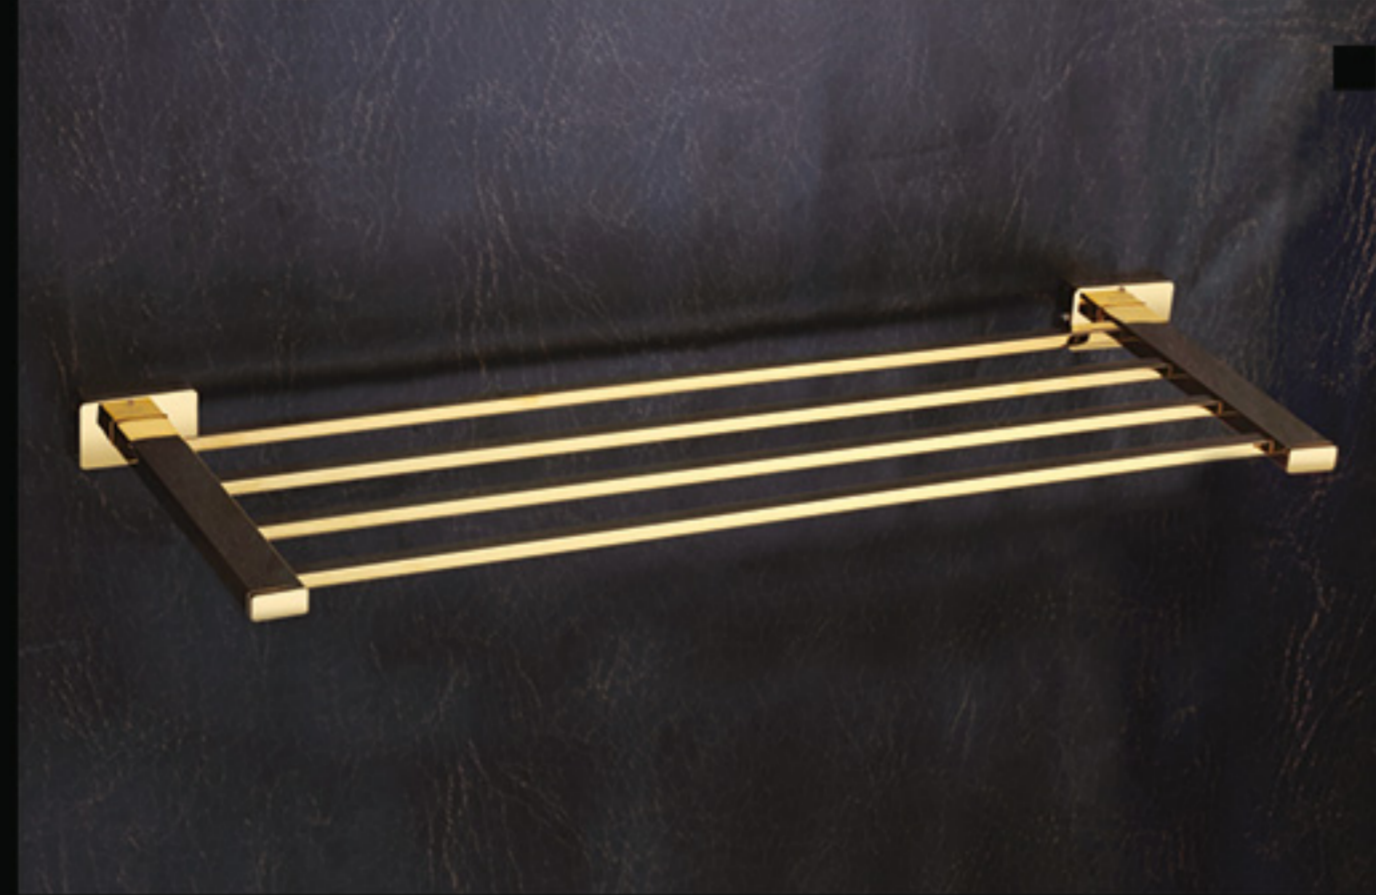

SK-4319

SK-4313

Towel Rack SK-4410 24" ₹ 6692  
SK-4417 18" ₹ 6256

Towel Rack Shelf SK-4421 24" ₹ 5595  
SK-4422 18" ₹ 5172

Double Towel Rod SK-4414 24" ₹ 2822

Towel Rod SK-4402 24" ₹ 2099  
SK-4401 18" ₹ 2028