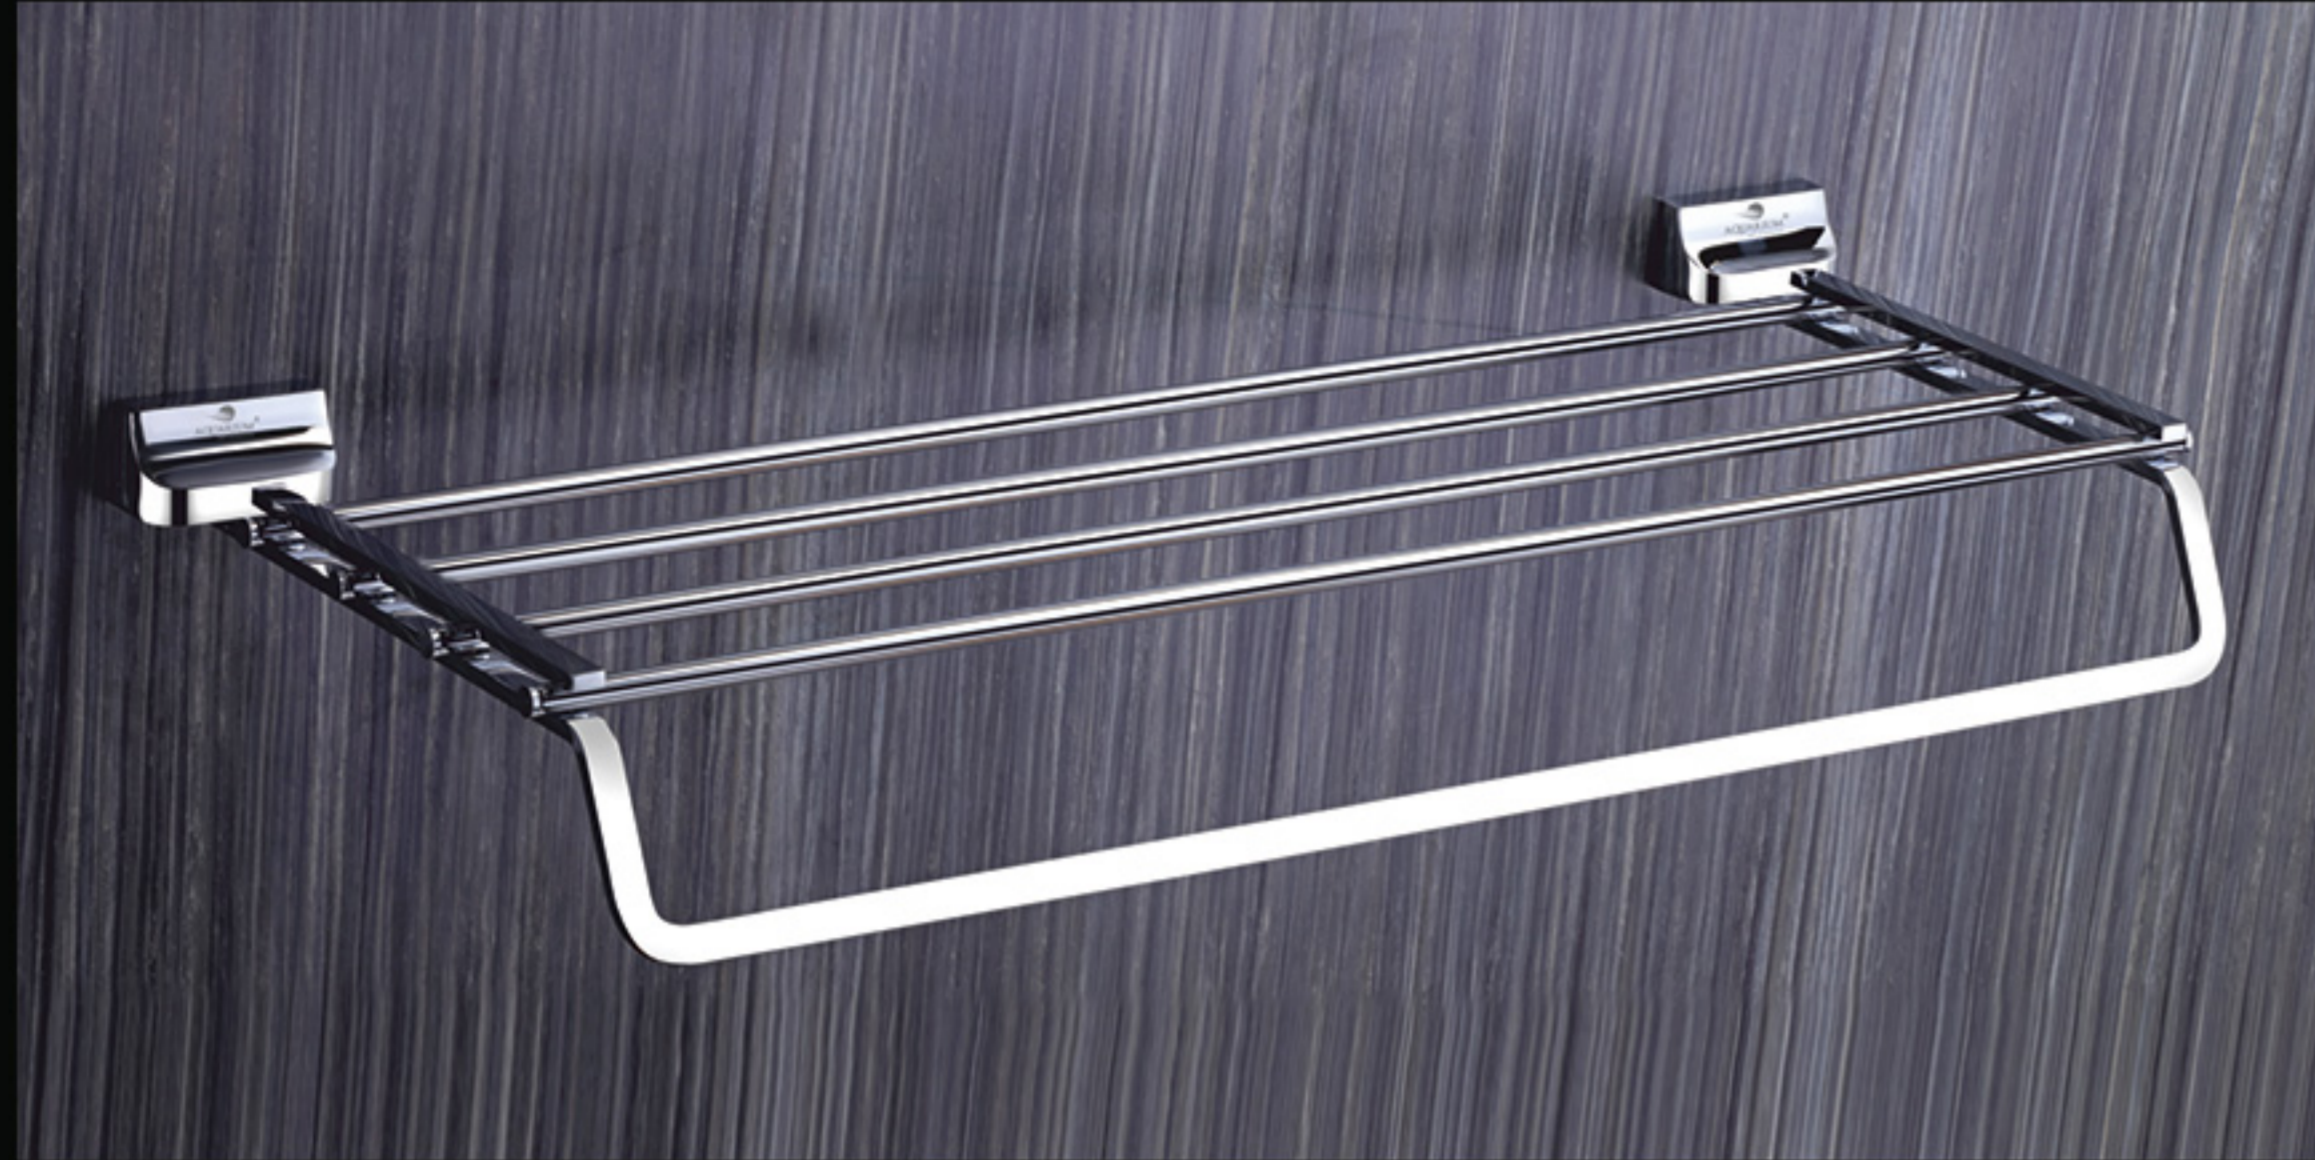

**NXC-3807**

**NXC-3816**

**NXC-3809**

**NXC-3806**

**NXC-3819**

**NXC-3813**

Towel Rack

TR-9010 24" ₹ 3890  
TR-9017 18" ₹ 3828