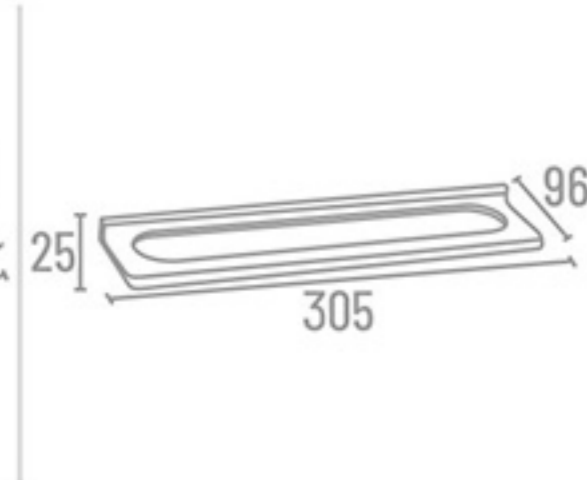

₹ 2593

₹ 2683

₹ 3244

₹ 2248

₹ 5550

₹ 1260

₹ 6600

₹ 4556

₹ 2428

₹ 5520

₹ 7466

₹ 8265