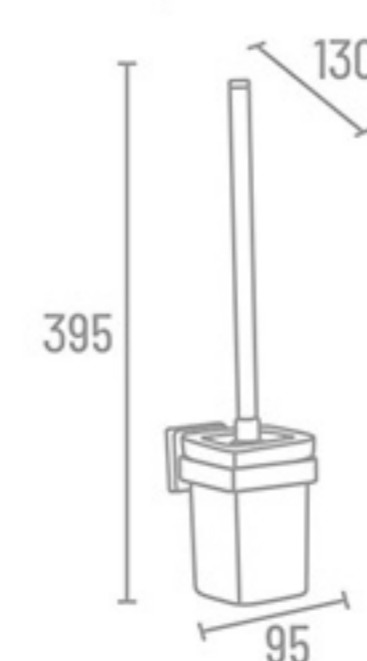

**AQ-2132** Toilet Brush Holder (Round) CP ₹ 1675

AQ-2125

AQ-2126

AQ-2127

AQ-2128

AQ-2129

AQ-2130

AQ-2131