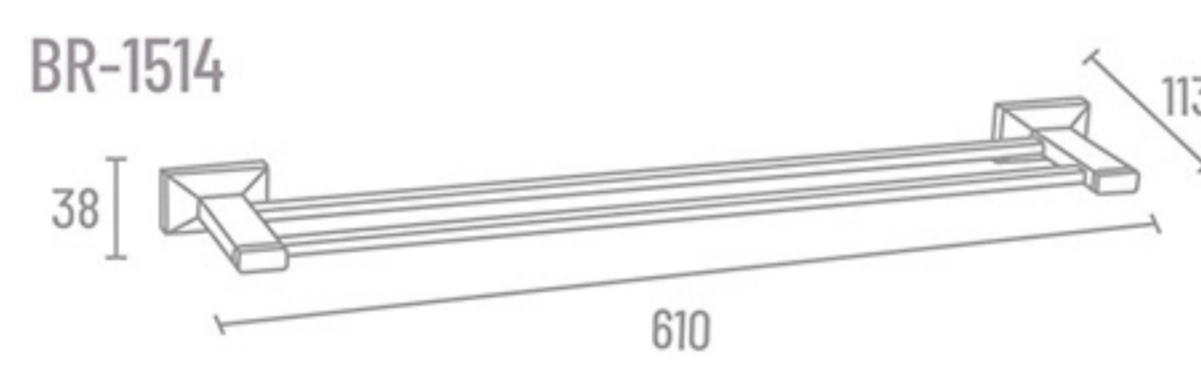

CVC-5113

Towel Rack **BR-1510** 24" ₹ 6883  
**BR-1517** 18" ₹ 6445

Towel Rack Shelf **BR-1521** 24" ₹ 5785  
**BR-1522** 18" ₹ 5364

Double Towel Rod **BR-1514** 24" ₹ 3000

Towel Rod **BR-1502** 24" ₹ 2261  
**BR-1501** 18" ₹ 2190