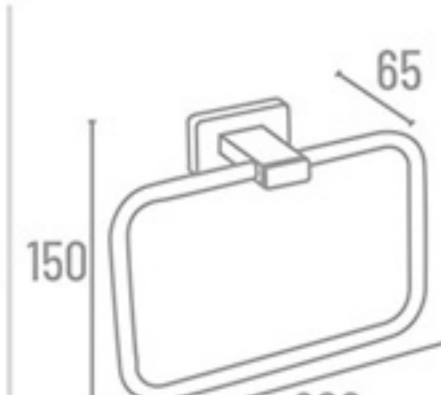

₹ 1591

₹ 1484

₹ 2712

SK-4409 With Lid ₹ 2294
SK-4408 Without Lid ₹ 1577

₹ 1768

₹ 780

₹ 1487

₹ 2855

₹ 1602

₹ 2668

₹ 1487