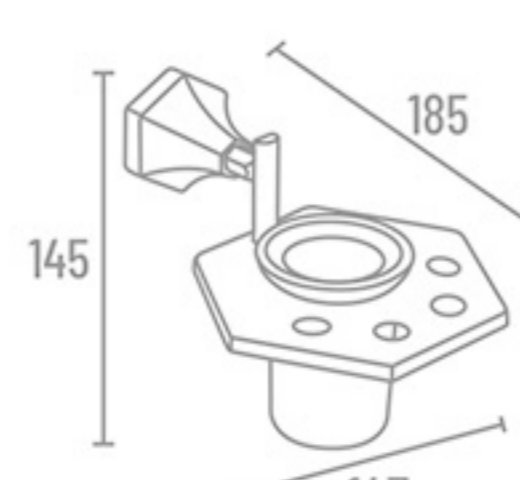

**T-3112**

**T-3109**

**T-3119**

**T-3116**

**T-3113**

**T-3106**

Towel Rack **T-3211** 24" With Hook ₹ 7431    **T-3218** 18" With Hook ₹ 7141  
**T-3210** 24" Without Hook ₹ 6982    **T-3217** 18" Without Hook ₹ 6692