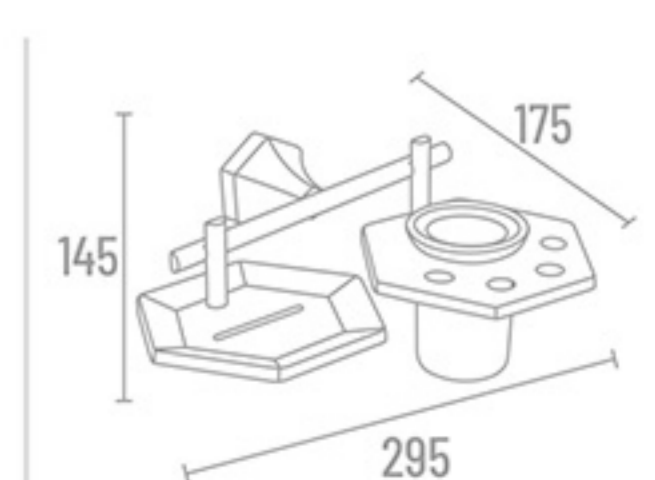

**T-3112**

**T-3109**

**T-3119**

**T-3116**

**T-3113**

**T-3106**

Towel Rack **T-3211** 24" With Hook ₹ 7431    **T-3218** 18" With Hook ₹ 7141  
**T-3210** 24" Without Hook ₹ 6982    **T-3217** 18" Without Hook ₹ 6692