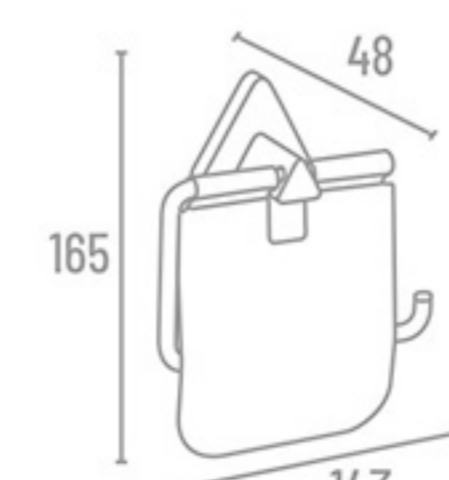

**RY-7012**

**RY-7009**

**RY-7016**

**RY-7013**

**RY-7006**

Towel Rack **T-3111** 24" With Hook ₹ 6267 **T-3118** 18" With Hook ₹ 5948  
**T-3110** 24" Without Hook ₹ 5876 **T-3117** 18" Without Hook ₹ 5557