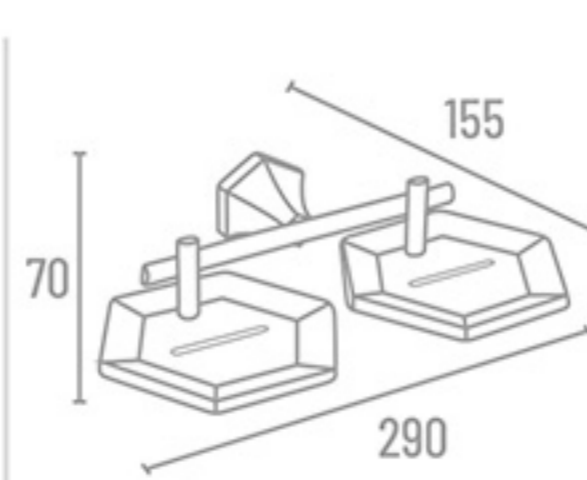

**T-3112**

**T-3109**

**T-3119**

**T-3116**

**T-3113**

**T-3106**

Towel Rack **T-3211** 24" With Hook ₹ 7431    **T-3218** 18" With Hook ₹ 7141  
**T-3210** 24" Without Hook ₹ 6982    **T-3217** 18" Without Hook ₹ 6692