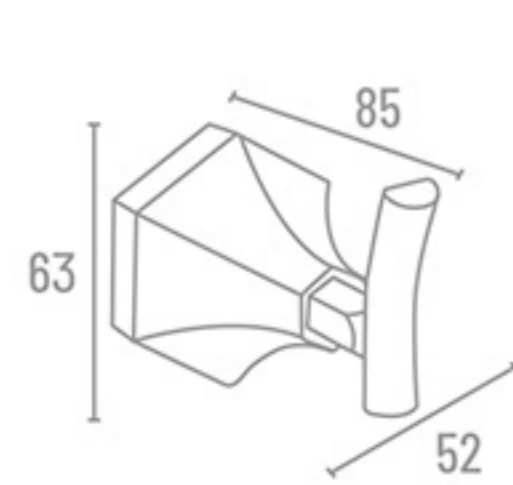

₹ 1125

₹ 1293

₹ 1094

T-3009 With Lid ₹ 1668
T-3008 Without Lid ₹ 1434

₹ 866

₹ 1415

₹ 2292

₹ 1354

₹ 1094

₹ 2398