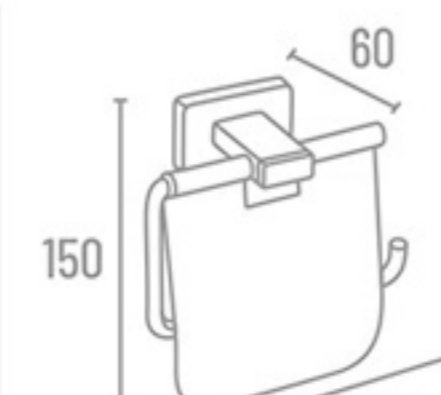

SK-4416

SK-4419

SK-4413

Towel Rack SK-4110 24" ₹ 6692  
SK-4117 18" ₹ 6256

Towel Rack Shelf SK-4121 24" ₹ 5595  
SK-4122 18" ₹ 5172

Double Towel Rod SK-4114 24" ₹ 2822

Towel Rod SK-4102 24" ₹ 2099  
SK-4101 18" ₹ 2028