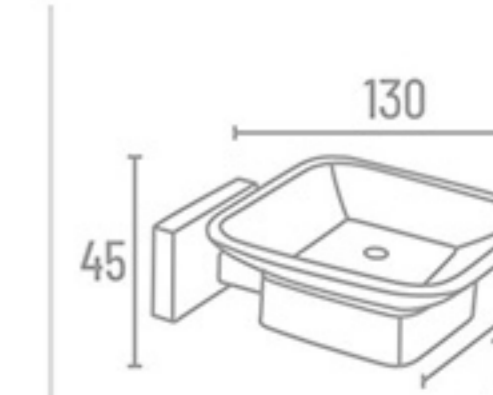

SK-4006

SK-4009

SK-4016

SK-4019

SK-4013

SL-1810 Towel Rack

24" ₹ 14645

SL-1802 Towel Rod