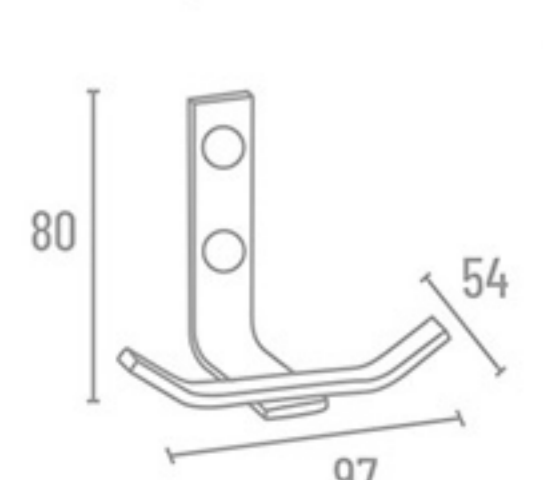

**Q-814** 24" ₹ 1872  
**Q-815** 18" ₹ 1794

Double Towel Rod

**Q-813** Soap Dish With Tumbler Holder

₹ 1778

**Q-803**

**Q-805**

**Q-804**

**Q-807**