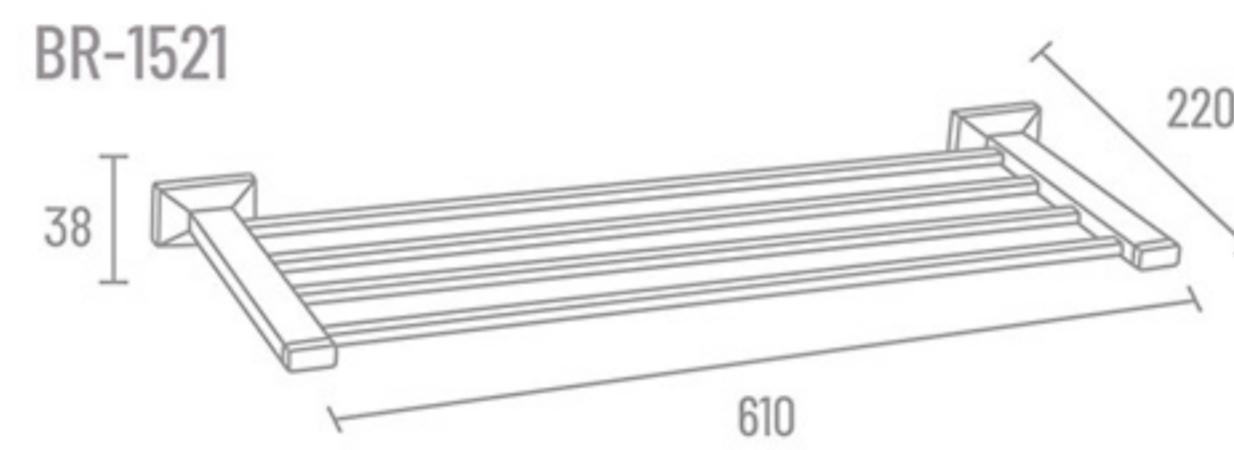

CVC-5113

Towel Rack **BR-1510** 24" ₹ 6883  
**BR-1517** 18" ₹ 6445

Towel Rack Shelf **BR-1521** 24" ₹ 5785  
**BR-1522** 18" ₹ 5364

Double Towel Rod **BR-1514** 24" ₹ 3000

Towel Rod **BR-1502** 24" ₹ 2261  
**BR-1501** 18" ₹ 2190