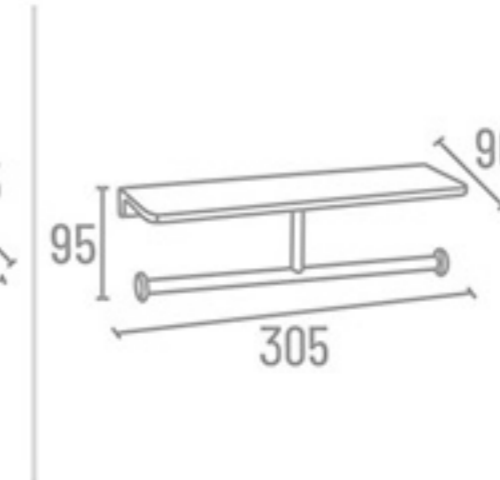

SL-1706

SL-1708

SL-1728

SL-1709

SL-1727

SL-1714

Towel Rack

<b>RY-7111</b>	24" With Hook	₹ 8938	<b>RY-7118</b>	18" With Hook	₹ 8786
<b>RY-7110</b>	24" Without Hook	₹ 8488	<b>RY-7117</b>	18" Without Hook	₹ 8338