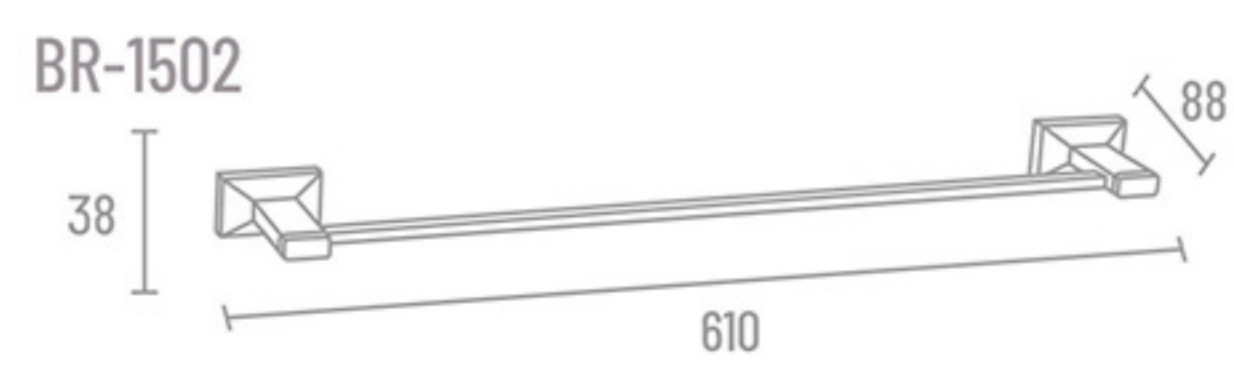

CVC-5113

Towel Rack **BR-1510** 24" ₹ 6883  
**BR-1517** 18" ₹ 6445

Towel Rack Shelf **BR-1521** 24" ₹ 5785  
**BR-1522** 18" ₹ 5364

Double Towel Rod **BR-1514** 24" ₹ 3000

Towel Rod **BR-1502** 24" ₹ 2261  
**BR-1501** 18" ₹ 2190