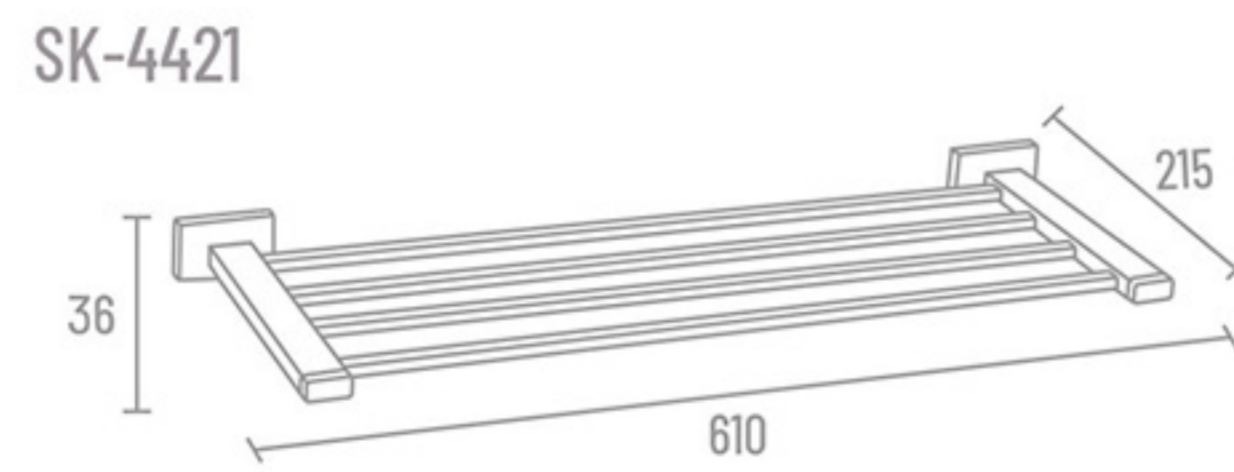

SK-4319

SK-4313

Towel Rack SK-4410 24" ₹ 6692  
SK-4417 18" ₹ 6256

Towel Rack Shelf SK-4421 24" ₹ 5595  
SK-4422 18" ₹ 5172

Double Towel Rod SK-4414 24" ₹ 2822

Towel Rod SK-4402 24" ₹ 2099  
SK-4401 18" ₹ 2028