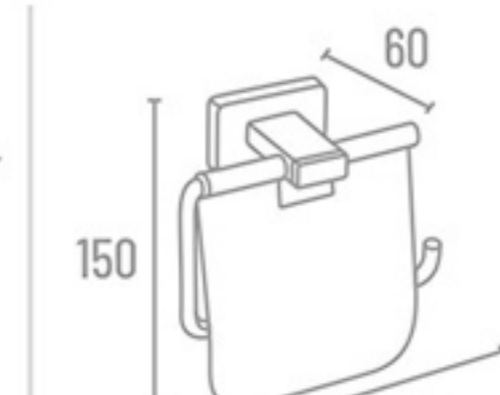

₹ 1591

₹ 1484

₹ 2712

SK-4309 With Lid ₹ 2294
SK-4308 Without Lid ₹ 1577

₹ 1768

₹ 780

₹ 1487

₹ 2855

₹ 1602

₹ 2668

₹ 1487