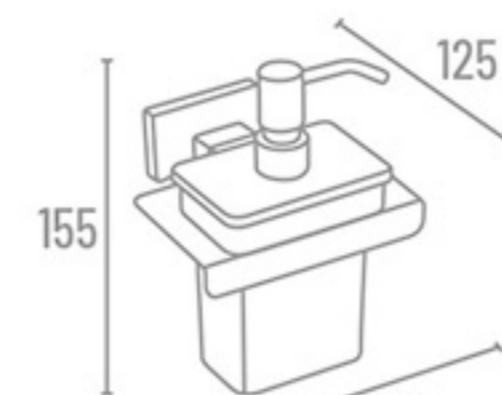

₹ 1591

₹ 1484

₹ 2712

SK-4309 With Lid ₹ 2294
SK-4308 Without Lid ₹ 1577

₹ 1768

₹ 780

₹ 1487

₹ 2855

₹ 1602

₹ 2668

₹ 1487