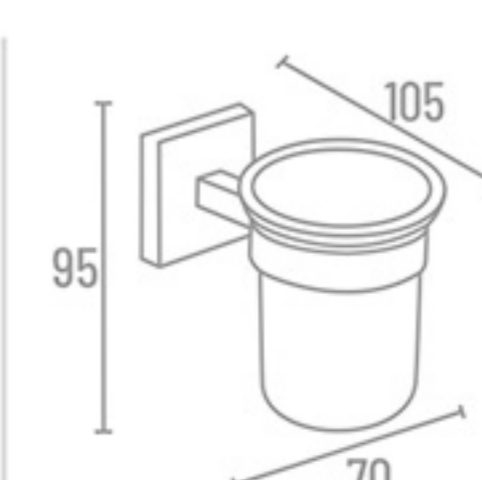

TN-8112

TN-8109

TN-8116

TN-8113

TN-8106

TN-8119

Towel Rack  
 TN-8011 24" With Hook ₹ 4258    TN-8018 18" With Hook ₹ 4156  
 TN-8010 24" Without Hook ₹ 3934    TN-8017 18" Without Hook ₹ 3833

Towel Rod  
 TN-8002 24" ₹ 1430  
 TN-8001 18" ₹ 1392