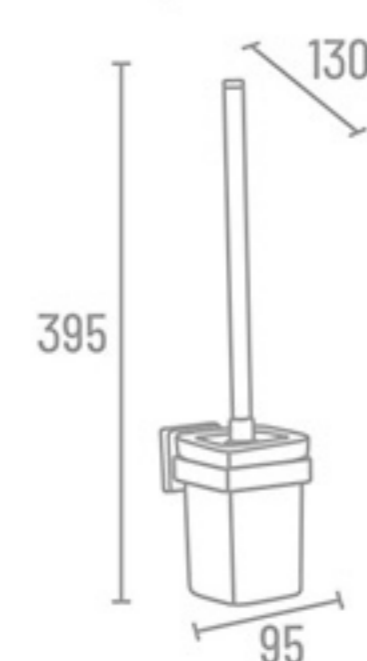

**AQ-2132** Toilet Brush Holder (Round) CP ₹ 1675

AQ-2125

AQ-2126

AQ-2127

AQ-2128

AQ-2129

AQ-2130

AQ-2131