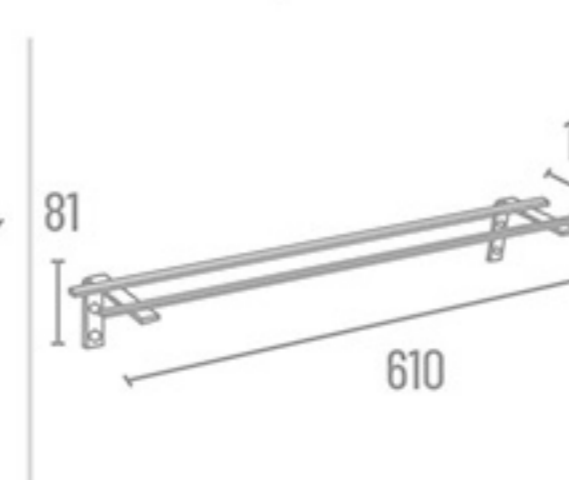

₹ 741

₹ 1018

₹ 1435

₹ 1226

₹ 524

₹ 1950

₹ 1778

₹ 1018

₹ 1778