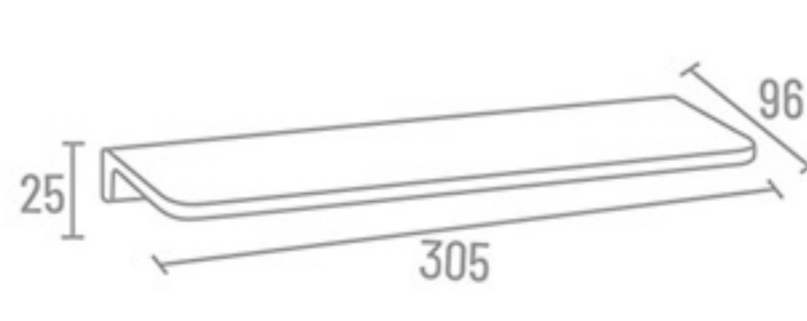

SL-1926 Shelf

12" ₹ 8411

SL-1910

SL-1902

SL-1926

Live life  
*comfortably*

Use Material  
Fully Brass

Easy to  
CLEAN