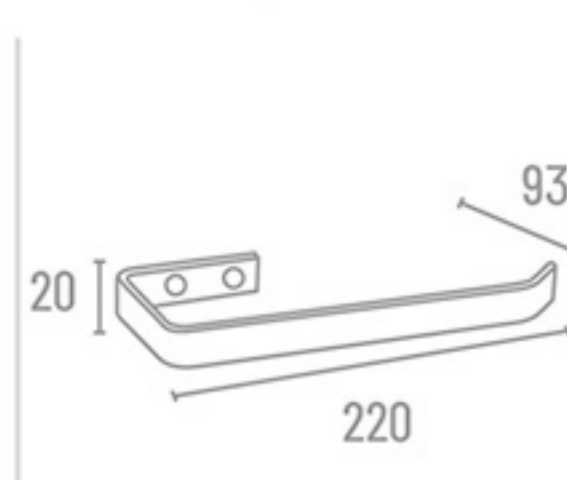

**Q-814** 24" ₹ 1872  
**Q-815** 18" ₹ 1794

Double Towel Rod

**Q-813** Soap Dish With Tumbler Holder

₹ 1778

**Q-803**

**Q-805**

**Q-804**

**Q-807**