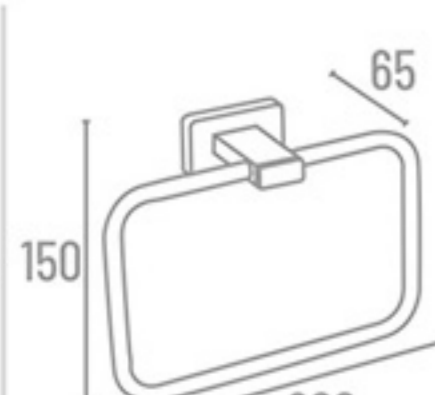

₹ 1591

₹ 1484

₹ 2712

SK-4309 With Lid ₹ 2294
SK-4308 Without Lid ₹ 1577

₹ 1768

₹ 780

₹ 1487

₹ 2855

₹ 1602

₹ 2668

₹ 1487