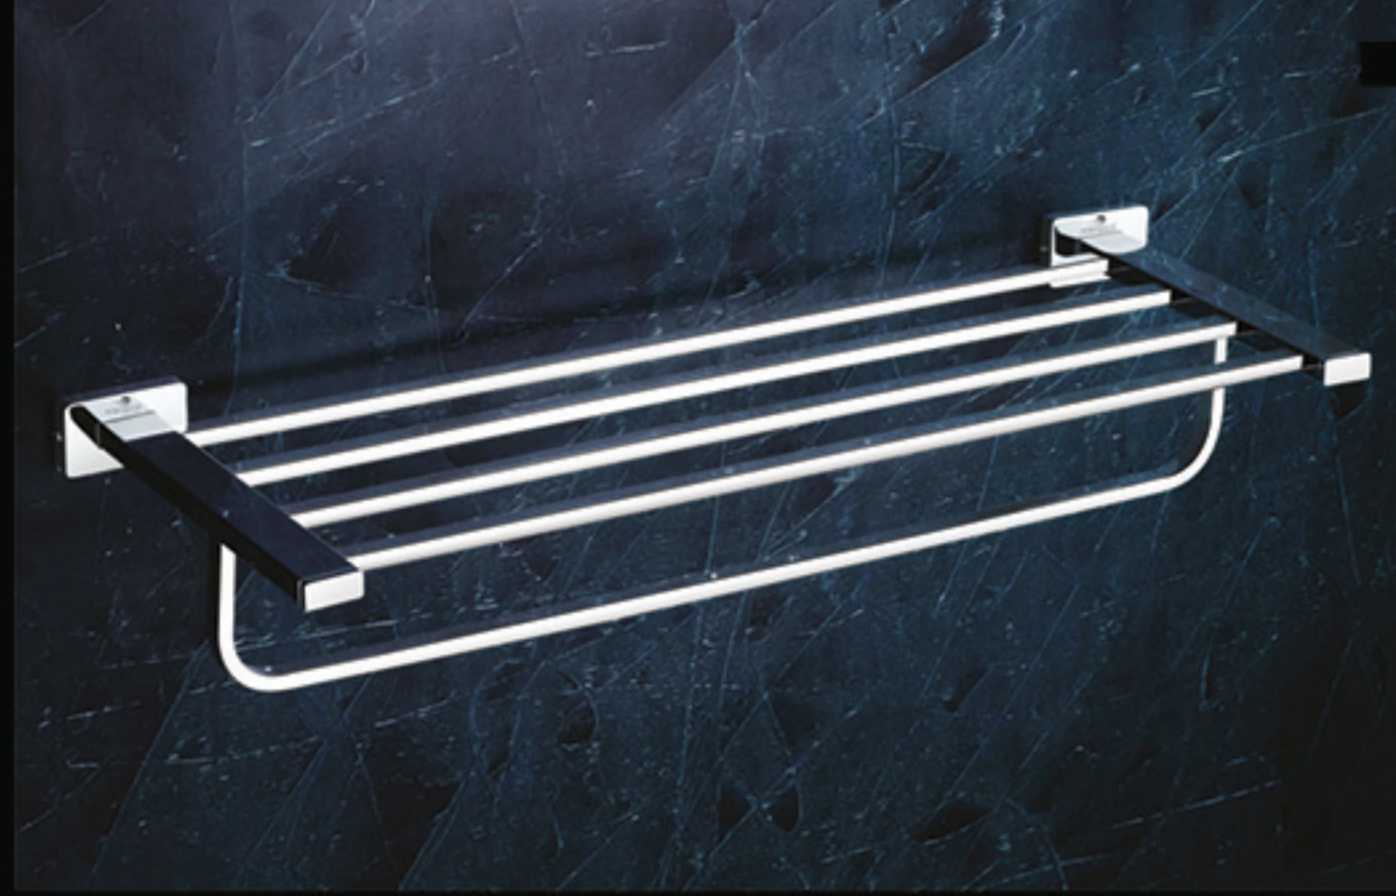

SK-4206

SK-4209

SK-4216

SK-4219

SK-4213

Towel Rack SK-4010 24" ₹ 4226  
SK-4017 18" ₹ 4040

Towel Rack Shelf SK-4021 24" ₹ 3756  
SK-4022 18" ₹ 3584

Double Towel Rod SK-4014 24" ₹ 1708