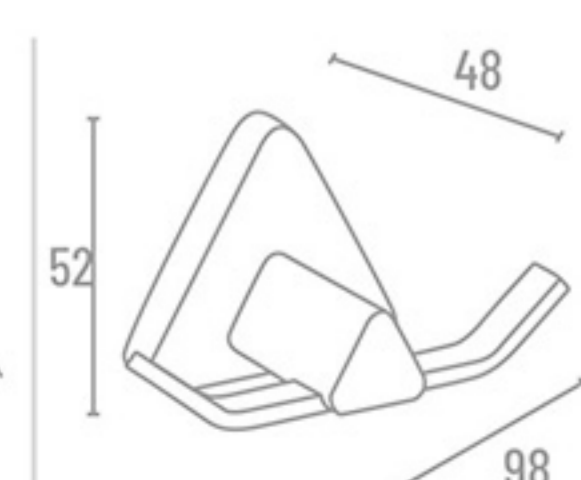

₹ 1146

₹ 1032

₹ 1236

RY-7009 With Lid ₹ 1481
RY-7008 Without Lid ₹ 1246

₹ 883

₹ 1760

₹ 1361

₹ 1843

₹ 1176