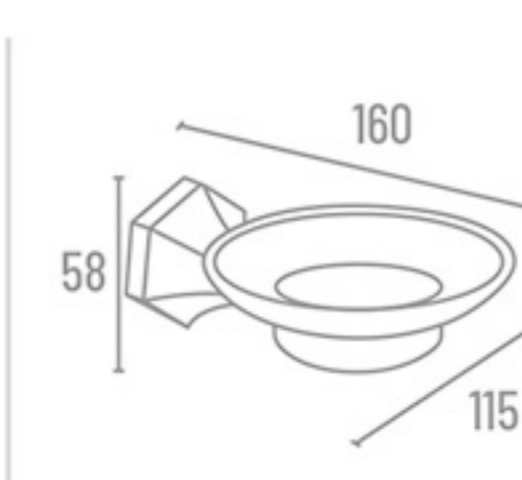

**T-3112**

**T-3109**

**T-3119**

**T-3116**

**T-3113**

**T-3106**

Towel Rack **T-3211** 24" With Hook ₹ 7431    **T-3218** 18" With Hook ₹ 7141  
**T-3210** 24" Without Hook ₹ 6982    **T-3217** 18" Without Hook ₹ 6692