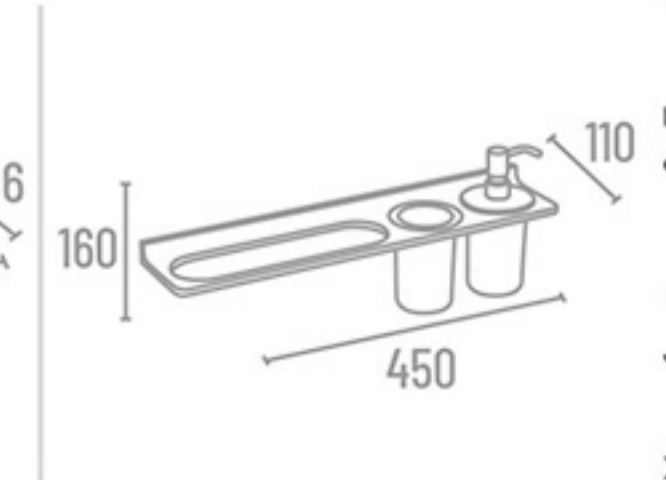

SL-1828

SL-1809

SL-1827

SL-1814

SL-1910 Towel Rack

24" ₹ 14645

SL-1902 Towel Rod

20" ₹ 7985