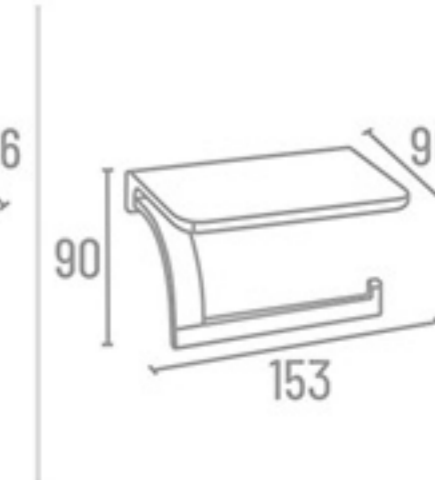

SL-1828

SL-1809

SL-1827

SL-1814

SL-1910 Towel Rack

24" ₹ 14645

SL-1902 Towel Rod

20" ₹ 7985