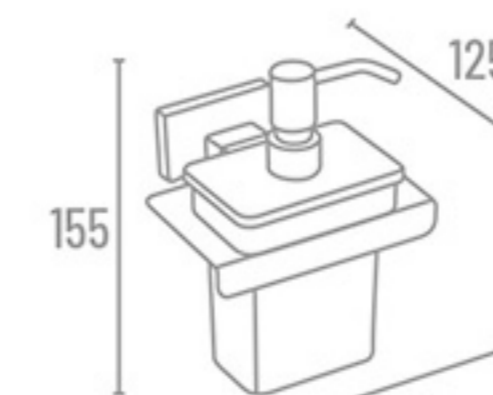

SK-4006

SK-4009

SK-4016

SK-4019

SK-4013

SL-1810 Towel Rack

24" ₹ 14645

SL-1802 Towel Rod