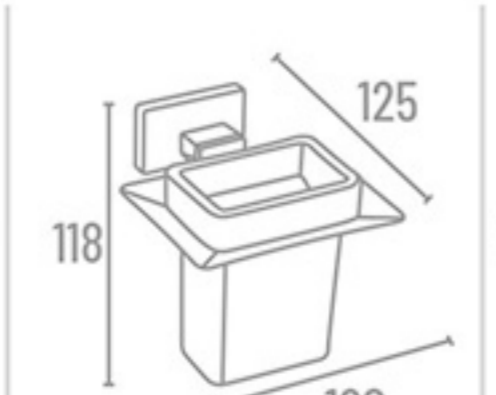

₹ 1078

₹ 956

₹ 1918

SK-4009 With Lid ₹ 1376
SK-4008 Without Lid ₹ 1142

₹ 1032

₹ 624

₹ 1132

₹ 1134

₹ 1494

₹ 1132