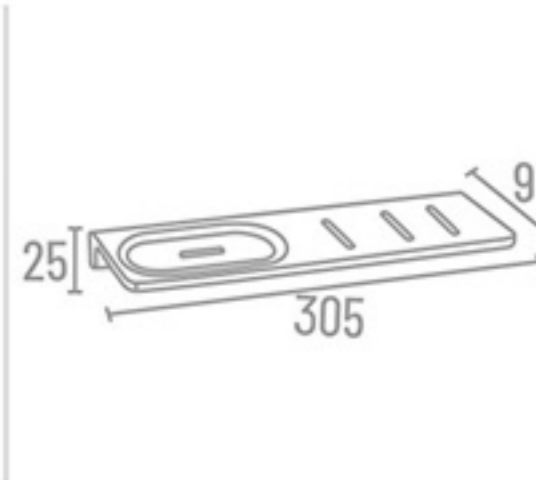

SL-1706

SL-1708

SL-1728

SL-1709

SL-1727

SL-1714

Towel Rack

<b>RY-7111</b>	24" With Hook	₹ 8938	<b>RY-7118</b>	18" With Hook	₹ 8786
<b>RY-7110</b>	24" Without Hook	₹ 8488	<b>RY-7117</b>	18" Without Hook	₹ 8338