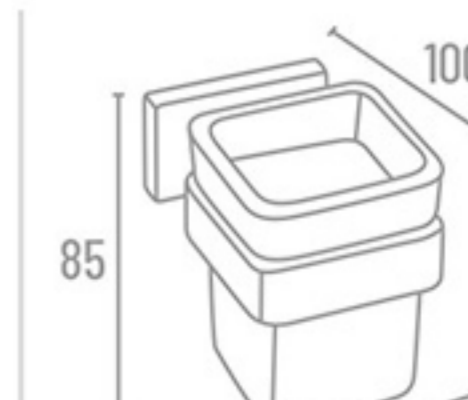

SK-4116

SK-4119

SK-4113

Towel Rack SK-4210 24" ₹ 6692  
SK-4217 18" ₹ 6256

Towel Rack Shelf SK-4221 24" ₹ 5595  
SK-4222 18" ₹ 5172

Double Towel Rod SK-4214 24" ₹ 2822

Towel Rod SK-4202 24" ₹ 2099  
SK-4201 18" ₹ 2028