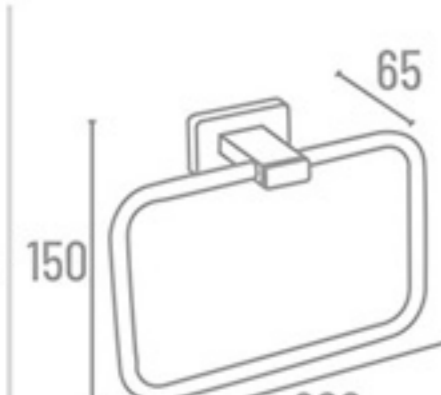

₹ 1591

₹ 1484

₹ 2712

SK-4209 With Lid ₹ 2294
SK-4208 Without Lid ₹ 1577

₹ 1768

₹ 780

₹ 1487

₹ 2855

₹ 1602

₹ 2668

₹ 1487