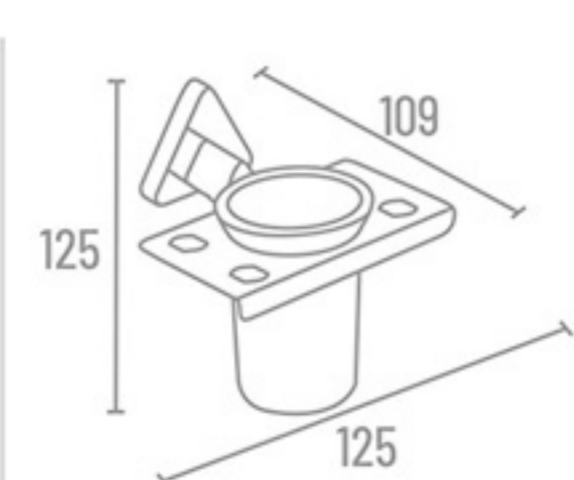

**RY-7012**

**RY-7009**

**RY-7016**

**RY-7013**

**RY-7006**

Towel Rack **T-3111** 24" With Hook ₹ 6267 **T-3118** 18" With Hook ₹ 5948  
**T-3110** 24" Without Hook ₹ 5876 **T-3117** 18" Without Hook ₹ 5557