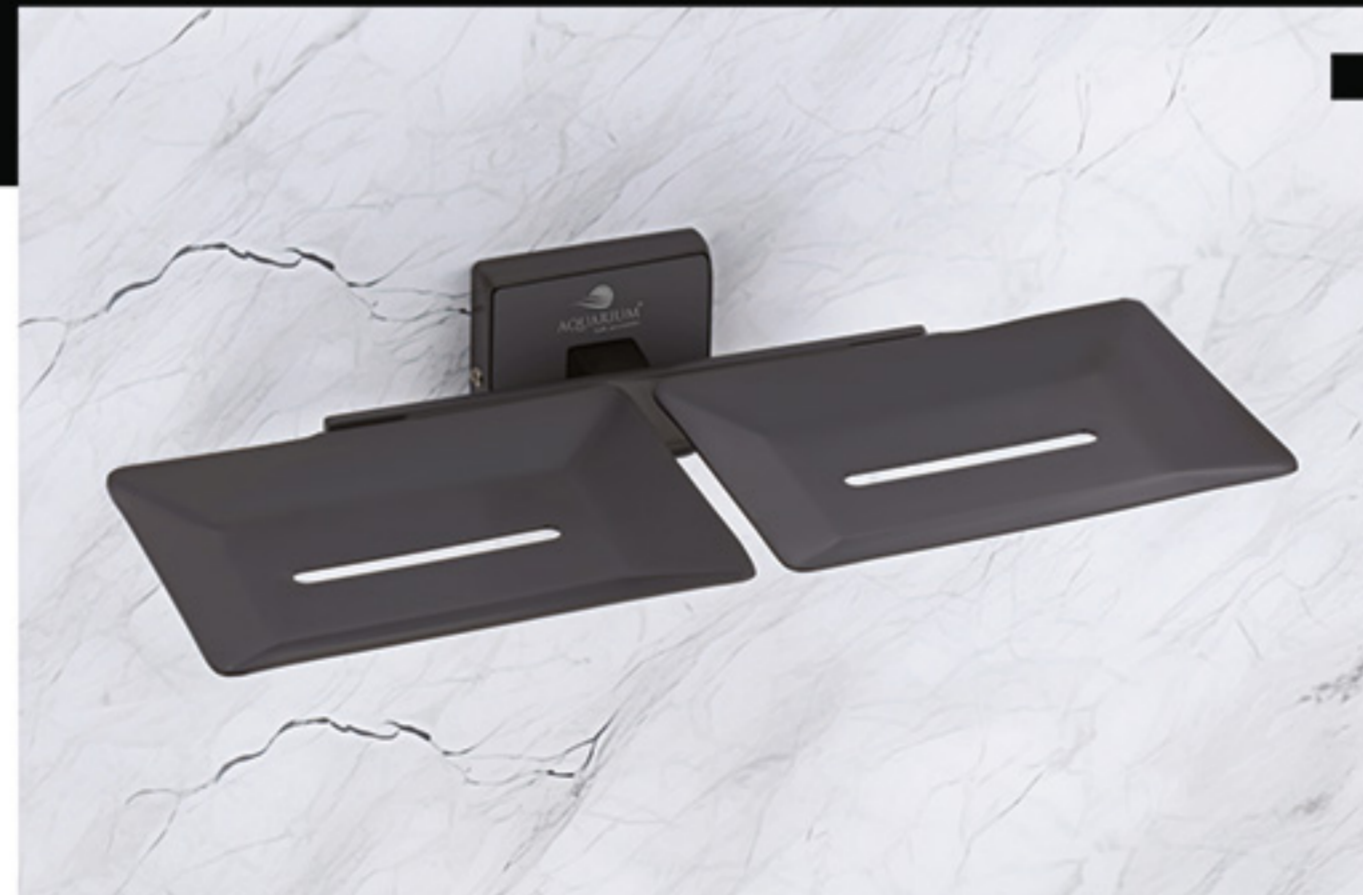

ATB-3705

ATB-3707

ATB-3712

₹ 2115