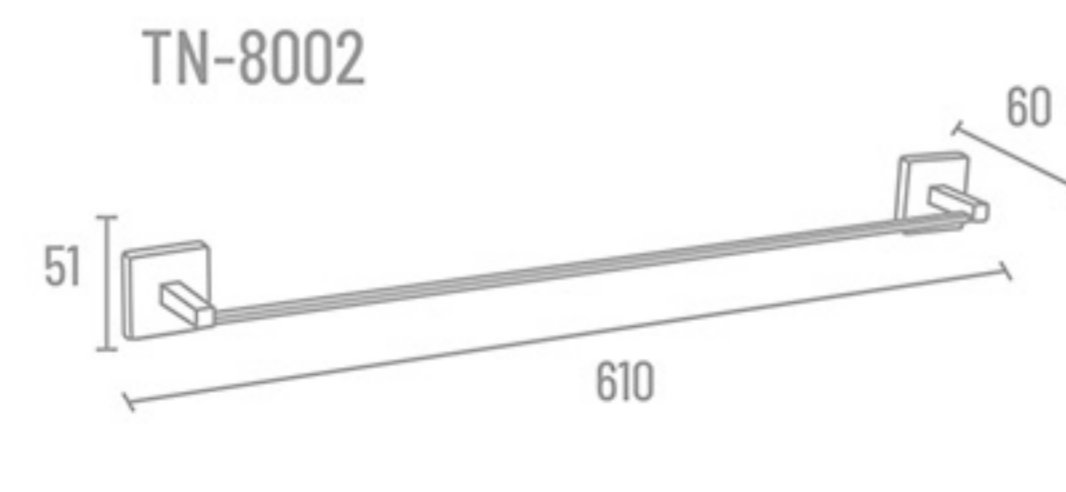

TN-8112

TN-8109

TN-8116

TN-8113

TN-8106

TN-8119

Towel Rack  
 TN-8011 24" With Hook ₹ 4258    TN-8018 18" With Hook ₹ 4156  
 TN-8010 24" Without Hook ₹ 3934    TN-8017 18" Without Hook ₹ 3833

Towel Rod  
 TN-8002 24" ₹ 1430  
 TN-8001 18" ₹ 1392