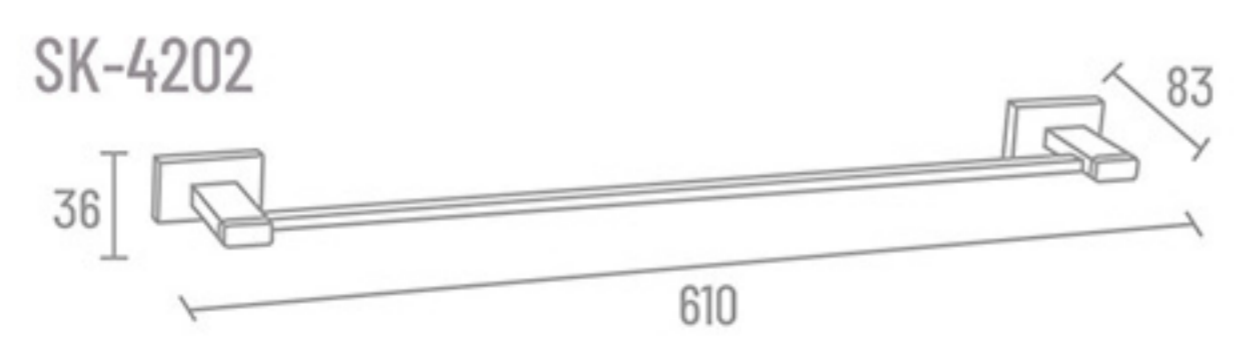

SK-4116

SK-4119

SK-4113

Towel Rack SK-4210 24" ₹ 6692  
SK-4217 18" ₹ 6256

Towel Rack Shelf SK-4221 24" ₹ 5595  
SK-4222 18" ₹ 5172

Double Towel Rod SK-4214 24" ₹ 2822

Towel Rod SK-4202 24" ₹ 2099  
SK-4201 18" ₹ 2028