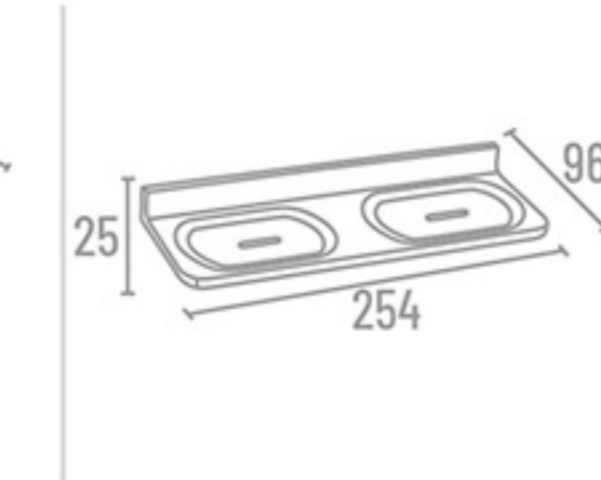

SL-1706

SL-1708

SL-1728

SL-1709

SL-1727

SL-1714

Towel Rack

<b>RY-7111</b>	24" With Hook	₹ 8938	<b>RY-7118</b>	18" With Hook	₹ 8786
<b>RY-7110</b>	24" Without Hook	₹ 8488	<b>RY-7117</b>	18" Without Hook	₹ 8338