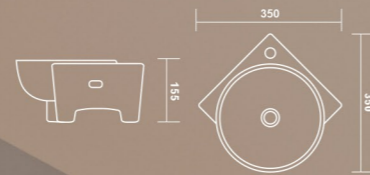

**MS-2020** Glossy

**MARBLE WALL MOUNTED BASINS**

**MS-2107**

Glossy Marble Finish  
Size : 350x350x155mm  
14"x14"  
MRP : 2700 /-

**MS-2101 Glossy**

**MS-2102 Glossy**

**MS-2103 Glossy**

**MS-2104 Glossy**