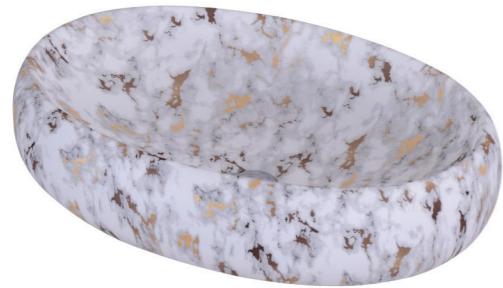

**MS-2417** Matt

**MS-2418** Glossy

**MS-2419** Glossy

**MS-2420** Glossy

**MS-2421** Glossy

**MS-2422** Glossy

**MRP : 3,500 /-**  
Size : 550x360x130mm | 22"x14"

**MS - 2505**  
Size : 610X410X150mm  
**MRP : 3,700/-**

**MARBLE BASINS**

**MS-2501** Matt

**MS-2502**

**MS-2503** Matt

**MS-2504**

**MS-2505**

**MS-2506**

**MRP : 3700/-**  
Size : 610x410x150mm | 24"x16"