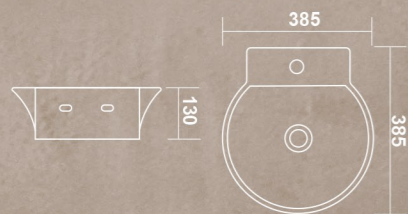

**MS-1410** Glossy

**MRP : 2700 /-**  
Size : 385x385x130mm | 15"x15"

**MS-1408**

Glossy Marble Finish  
Size : 385x385x130mm  
15"x15"

MRP : 2700 /-

**MARBLE WALL MOUNTED BASINS**

**MS-1501** Matt

**MS-1502** Glossy