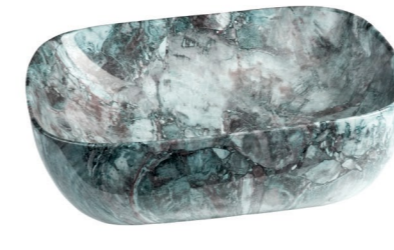

MS-404 Glossy