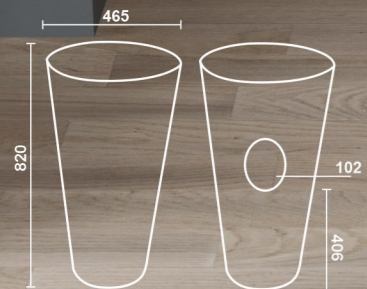

**SUGA-02**  
Matt

**SUGA-03**  
Matt

**SUGA-04**

**MRP : 11,000/-**  
Size : 465X465X820mm

**SUGA - 07**  
Size : 465X465X820mm  
**MRP : 11,000/-**

MARBLE **BASINS**

**SUGA-05**

**SUGA-07**