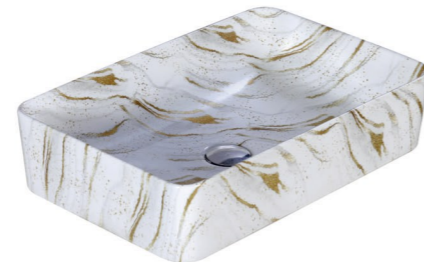

MS-2418 Glossy