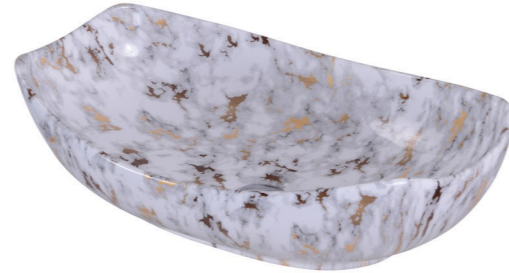

MARBLE **BASINS**

**MS-2513**

**MS-2514**

**MS-2515**

**MRP : 3,700/-**  
Size : 610x410x150mm | 24"x16"

**MS - 2606**  
Size : 575X380X165mm  
**MRP : 3,700/-**

**MARBLE BASINS**

**MS-2601** Matt