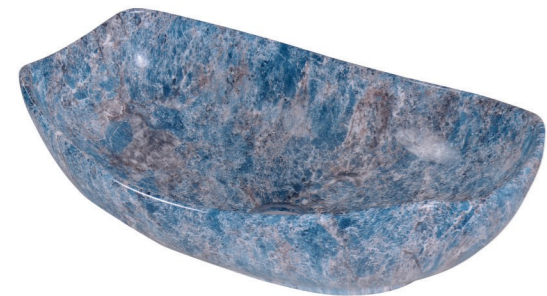

MS-2615

MRP : 3,700/-
Size : 575x380x165mm | 22"x15"