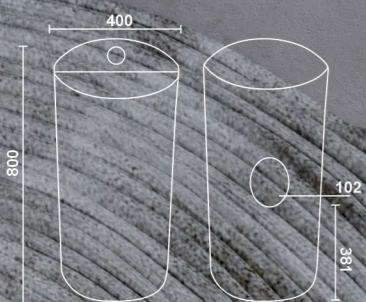

MOTTO-02
Size : 400X400X800mm
MRP : 12,000/-