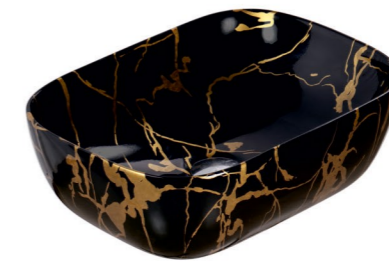

**MS-415 Glossy**

**MS-416 Glossy**

**MS-417 Glossy**

**MS-418 Glossy**

**MS-419 Matt**

**MS-420 Matt**

**MRP : 2700 /-**  
Size : 460x330x135mm | 18"x13"

**MARBLE BASINS**

**MS-422 Glossy**

**MS-423 Glossy**

**MS-424 Glossy**

**MS-425 Glossy**

**MS-426 Glossy**

**MS-427 Glossy**

**MS-428 Glossy**

**MS-429 Glossy**