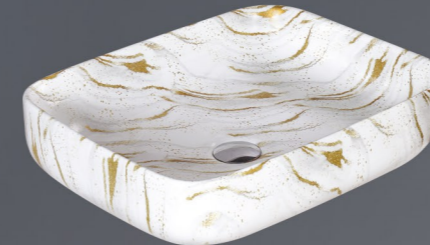

**MS-2006** Glossy

**MS-2007** Matt

**MS-2008** Glossy

**MS-2009** Glossy

**MS-2010** Glossy

**MS-2011** Glossy

**MS-2012** Glossy

**MRP : 3200 /-**  
Size : 510x410x135mm | 20"x16"

**MARBLE BASINS**

**MS-2013** Glossy

**MS-2014** Glossy

**MS-2015** Matt

**MS-2016** Glossy

**MS-2017** Glossy

**MS-2018** Glossy

**MS-2019** Glossy

**MS-2020** Glossy

**MARBLE WALL MOUNTED BASINS**

**MS-2107**

Glossy Marble Finish  
Size : 350x350x155mm  
14"x14"  
MRP : 2700 /-

**MS-2101 Glossy**

**MS-2102 Glossy**

**MS-2103 Glossy**

**MS-2104 Glossy**