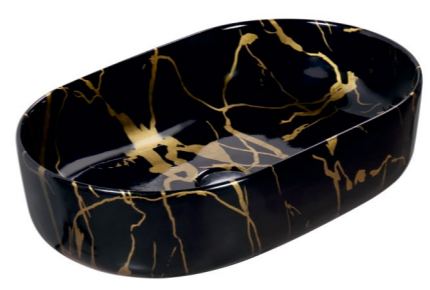

**MS-2020** Glossy

**MARBLE WALL MOUNTED BASINS**

**MS-2107**

Glossy Marble Finish  
Size : 350x350x155mm  
14"x14"  
MRP : 2700 /-

**MS-2101 Glossy**

**MS-2102 Glossy**

**MS-2103 Glossy**

**MS-2104 Glossy**

**MS-2105 Glossy**

**MS-2106 Glossy**

**MS-2108 Glossy**

**MS-2109 Glossy**

**MS-2110 Matt**

**MS-2111 Matt**

**MS-2112 Glossy**

**MRP : 2700 /-**  
Size : 350x350x155mm | 14"x14"

**MS-2113 Glossy**

**MS-2201**  
 Matt Marble Finish  
 Size : 550x350x145mm  
 22"x14"  
 MRP : 3000 /-

**MARBLE BASINS**

**MS-2202 Glossy**

**MS-2203 Glossy**

**MS-2204 Glossy**

**MS-2205 Matt**

**MS-2206 Glossy**