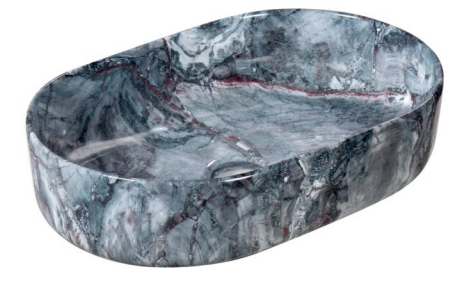

MS-2210 Glossy