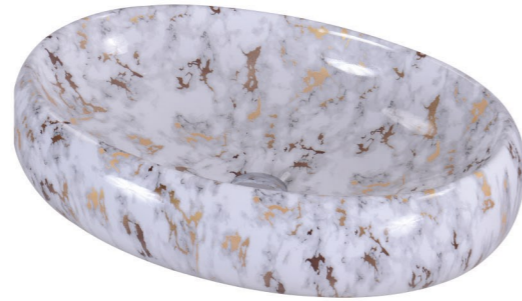

MARBLE BASINS

MS-2502

MRP : 3700/-
Size : 610x410x150mm | 24"x16"

MARBLE BASINS

MRP : 3700/-
Size : 610x410x150mm | 24"x16"