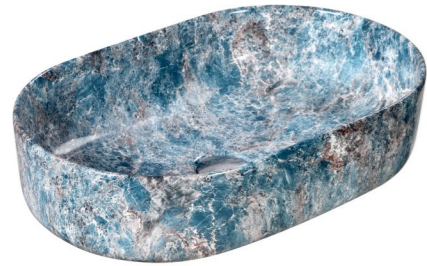

**MS-2207 Glossy**

**MS-2208 Glossy**

**MS-2209 Glossy**

**MS-2210 Glossy**

**MS-2211 Glossy**

**MS-2212 Glossy**

**MS-2213 Glossy**

**MRP : 3000 /-**  
 Size : 550x350x145mm | 22"x14"

**MARBLE BASINS**

**MS-2214** Glossy

**MS-2215** Matt

**MS-2216** Glossy

**MS-2217** Glossy

**MS-2218** Glossy

**MS-2219** Glossy

**MS-2220** Matt