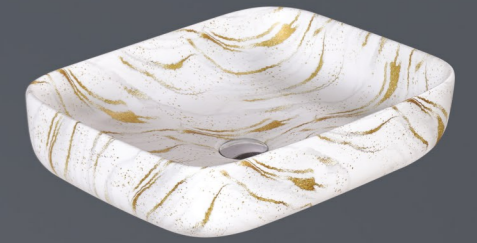

**MS-1906**

Glossy Marble Finish  
Size : 550x360x120mm  
22"x14"  
MRP : 2900 /-

**MARBLE BASINS**

**MS-2001** Matt

**MS-2002** Glossy

**MS-2003** Matt

**MS-2004** Glossy

**MS-2005** Glossy

**MS-2006** Glossy

**MS-2007** Matt

**MS-2008** Glossy

**MS-2009** Glossy

**MS-2010** Glossy

**MS-2011** Glossy

**MS-2012** Glossy

**MRP : 3200 /-**  
Size : 510x410x135mm | 20"x16"

**MARBLE BASINS**

**MS-2013** Glossy

**MS-2014** Glossy

**MS-2015** Matt

**MS-2016** Glossy

**MS-2017** Glossy

**MS-2018** Glossy

**MS-2019** Glossy