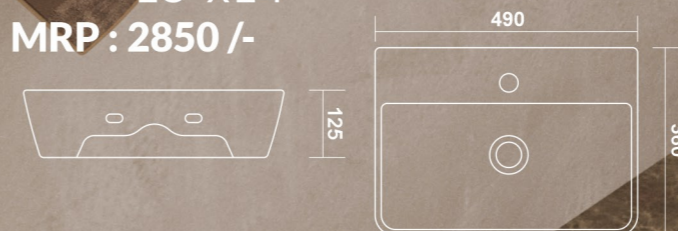

**MS-2221** Glossy

**MS-2222** Glossy

**MS-2223** Glossy

**MS-2224** Glossy

**MRP : 3000 /-**  
Size : 550x350x145mm | 22"x14"

**MS-2225** Glossy

**MS-2319**

Glossy Marble Finish  
Size : 460x365x130mm  
18"x14"  
MRP : 2850 /-