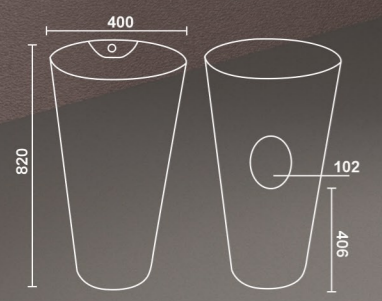

04

FORTUNE-02
Size : 465X465X820mm
MRP : 11,000/-