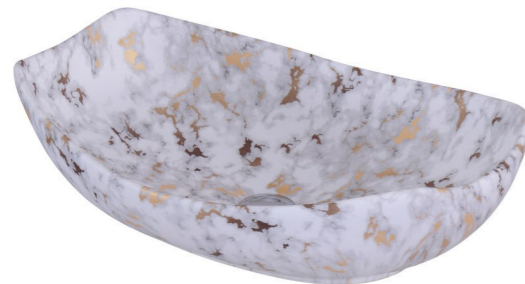

MS-2603 Matt