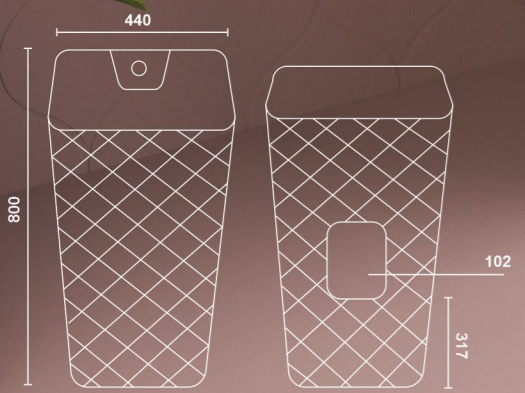

**MOTTO-04**

**MRP : 12,000/-**  
Size : 400X400X800mm

**MOTTO-02**  
Size : 400X400X800mm  
MRP : 12,000/-

**MARBLE BASINS**

**MOTTO-05**  
Matt

**MOTTO-06**

**MRP : 12,000/-**  
Size : 400X400X800mm

**POLO - 03**  
Size : 480X480X830mm  
**MRP : 16,000/-**

MARBLE BASINS

**POLO-01**  
Matt

**POLO-02**

**POLO-03**

**POLO-04**

**MRP : 16,000/-**  
Size : 480X480X830mm

MARBLE BASINS

**POLO-05**

**POLO-06**  
Matt

**MRP : 16,000/-**  
Size : 480X480X830mm

**LOMINO - 03** Matt  
 Size : 440X440X800mm  
**MRP : 13,000/-**

MARBLE **BASINS**

**LOMINO-01**  
 Matt

**LOMINO-02**

**LOMINO-03**  
 Matt

**LOMINO-04**