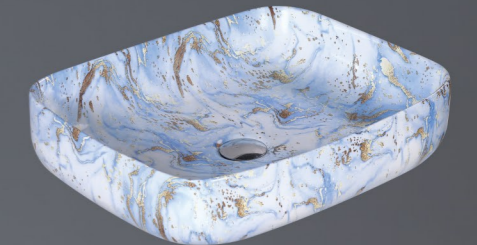

**MS-2006** Glossy

**MS-2007** Matt

**MS-2008** Glossy

**MS-2009** Glossy

**MS-2010** Glossy

**MS-2011** Glossy

**MS-2012** Glossy

**MRP : 3200 /-**  
Size : 510x410x135mm | 20"x16"

**MARBLE BASINS**

**MS-2013** Glossy

**MS-2014** Glossy

**MS-2015** Matt

**MS-2016** Glossy

**MS-2017** Glossy

**MS-2018** Glossy

**MS-2019** Glossy

**MS-2020** Glossy

**MARBLE WALL MOUNTED BASINS**

**MS-2107**

Glossy Marble Finish  
Size : 350x350x155mm  
14"x14"  
MRP : 2700 /-

**MS-2101 Glossy**

**MS-2102 Glossy**

**MS-2103 Glossy**

**MS-2104 Glossy**