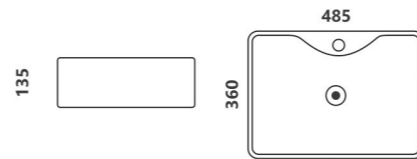

**MS-1009 Glossy**

**MS-1010 Glossy**

**MS-1011 Glossy**

**MS-1012 Glossy**

**MS-1013 Glossy**

**MS-1014 Matt**

**MRP : 3200 /-**  
Size : 485x360x135mm | 19"x14"

**MS-1015 Glossy**

**MARBLE BASINS**

**MS-1016** Glossy

**MS-1017** Glossy

**MS-1018** Glossy

**MS-1019** Glossy

Matt Marble Finish  
Size  
485x360x135mm  
19"x14"  
**MRP : 3200 /-**

**MS-1101** Matt

**MS-1102** Matt