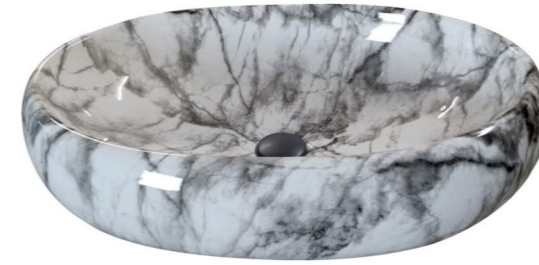

MARBLE BASINS

MS-2507