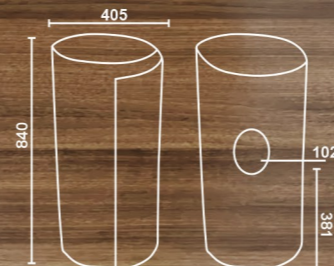

CRUZE - 03 Matt
Size : 405X405X840mm
MRP : 12,000/-