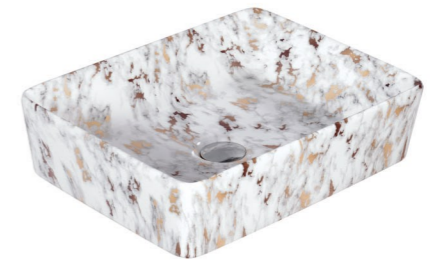

**MS-2323** Glossy

**MS-2324** Glossy

**MS-2325** Glossy

**MRP : 2850 /-**  
Size : 460x365x130mm | 18"x14"

**MS-2401**  
 Matt Marble Finish  
 Size : 550x360x130mm  
 22"x14"  
 MRP : 3500 /-

**MARBLE BASINS**

**MS-2402** Glossy

**MS-2403** Matt

**MS-2404** Glossy

**MS-2405** Glossy

**MS-2406** Glossy

**MS-2407** Glossy

**MS-2408** Glossy

**MS-2409** Glossy

**MS-2410** Glossy

**MS-2412** Glossy

**MS-2413** Glossy

**MS-2414** Matt

**MRP : 3500 /-**  
 Size : 550x360x130mm | 22"x14"

**MARBLE BASINS**

**MS-2415** Matt

**MS-2416** Glossy