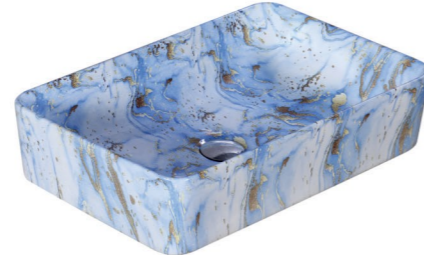

MS-2420 Glossy