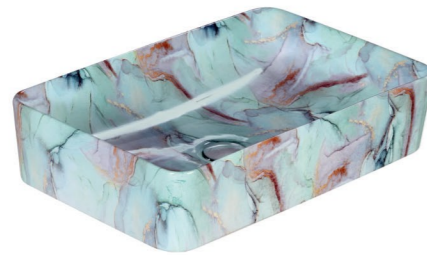

MS-2419 Glossy