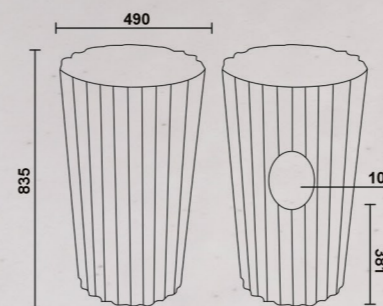

07

PROTON - 04 Matt
Size : 490X490X835mm
MRP : 13,000/-